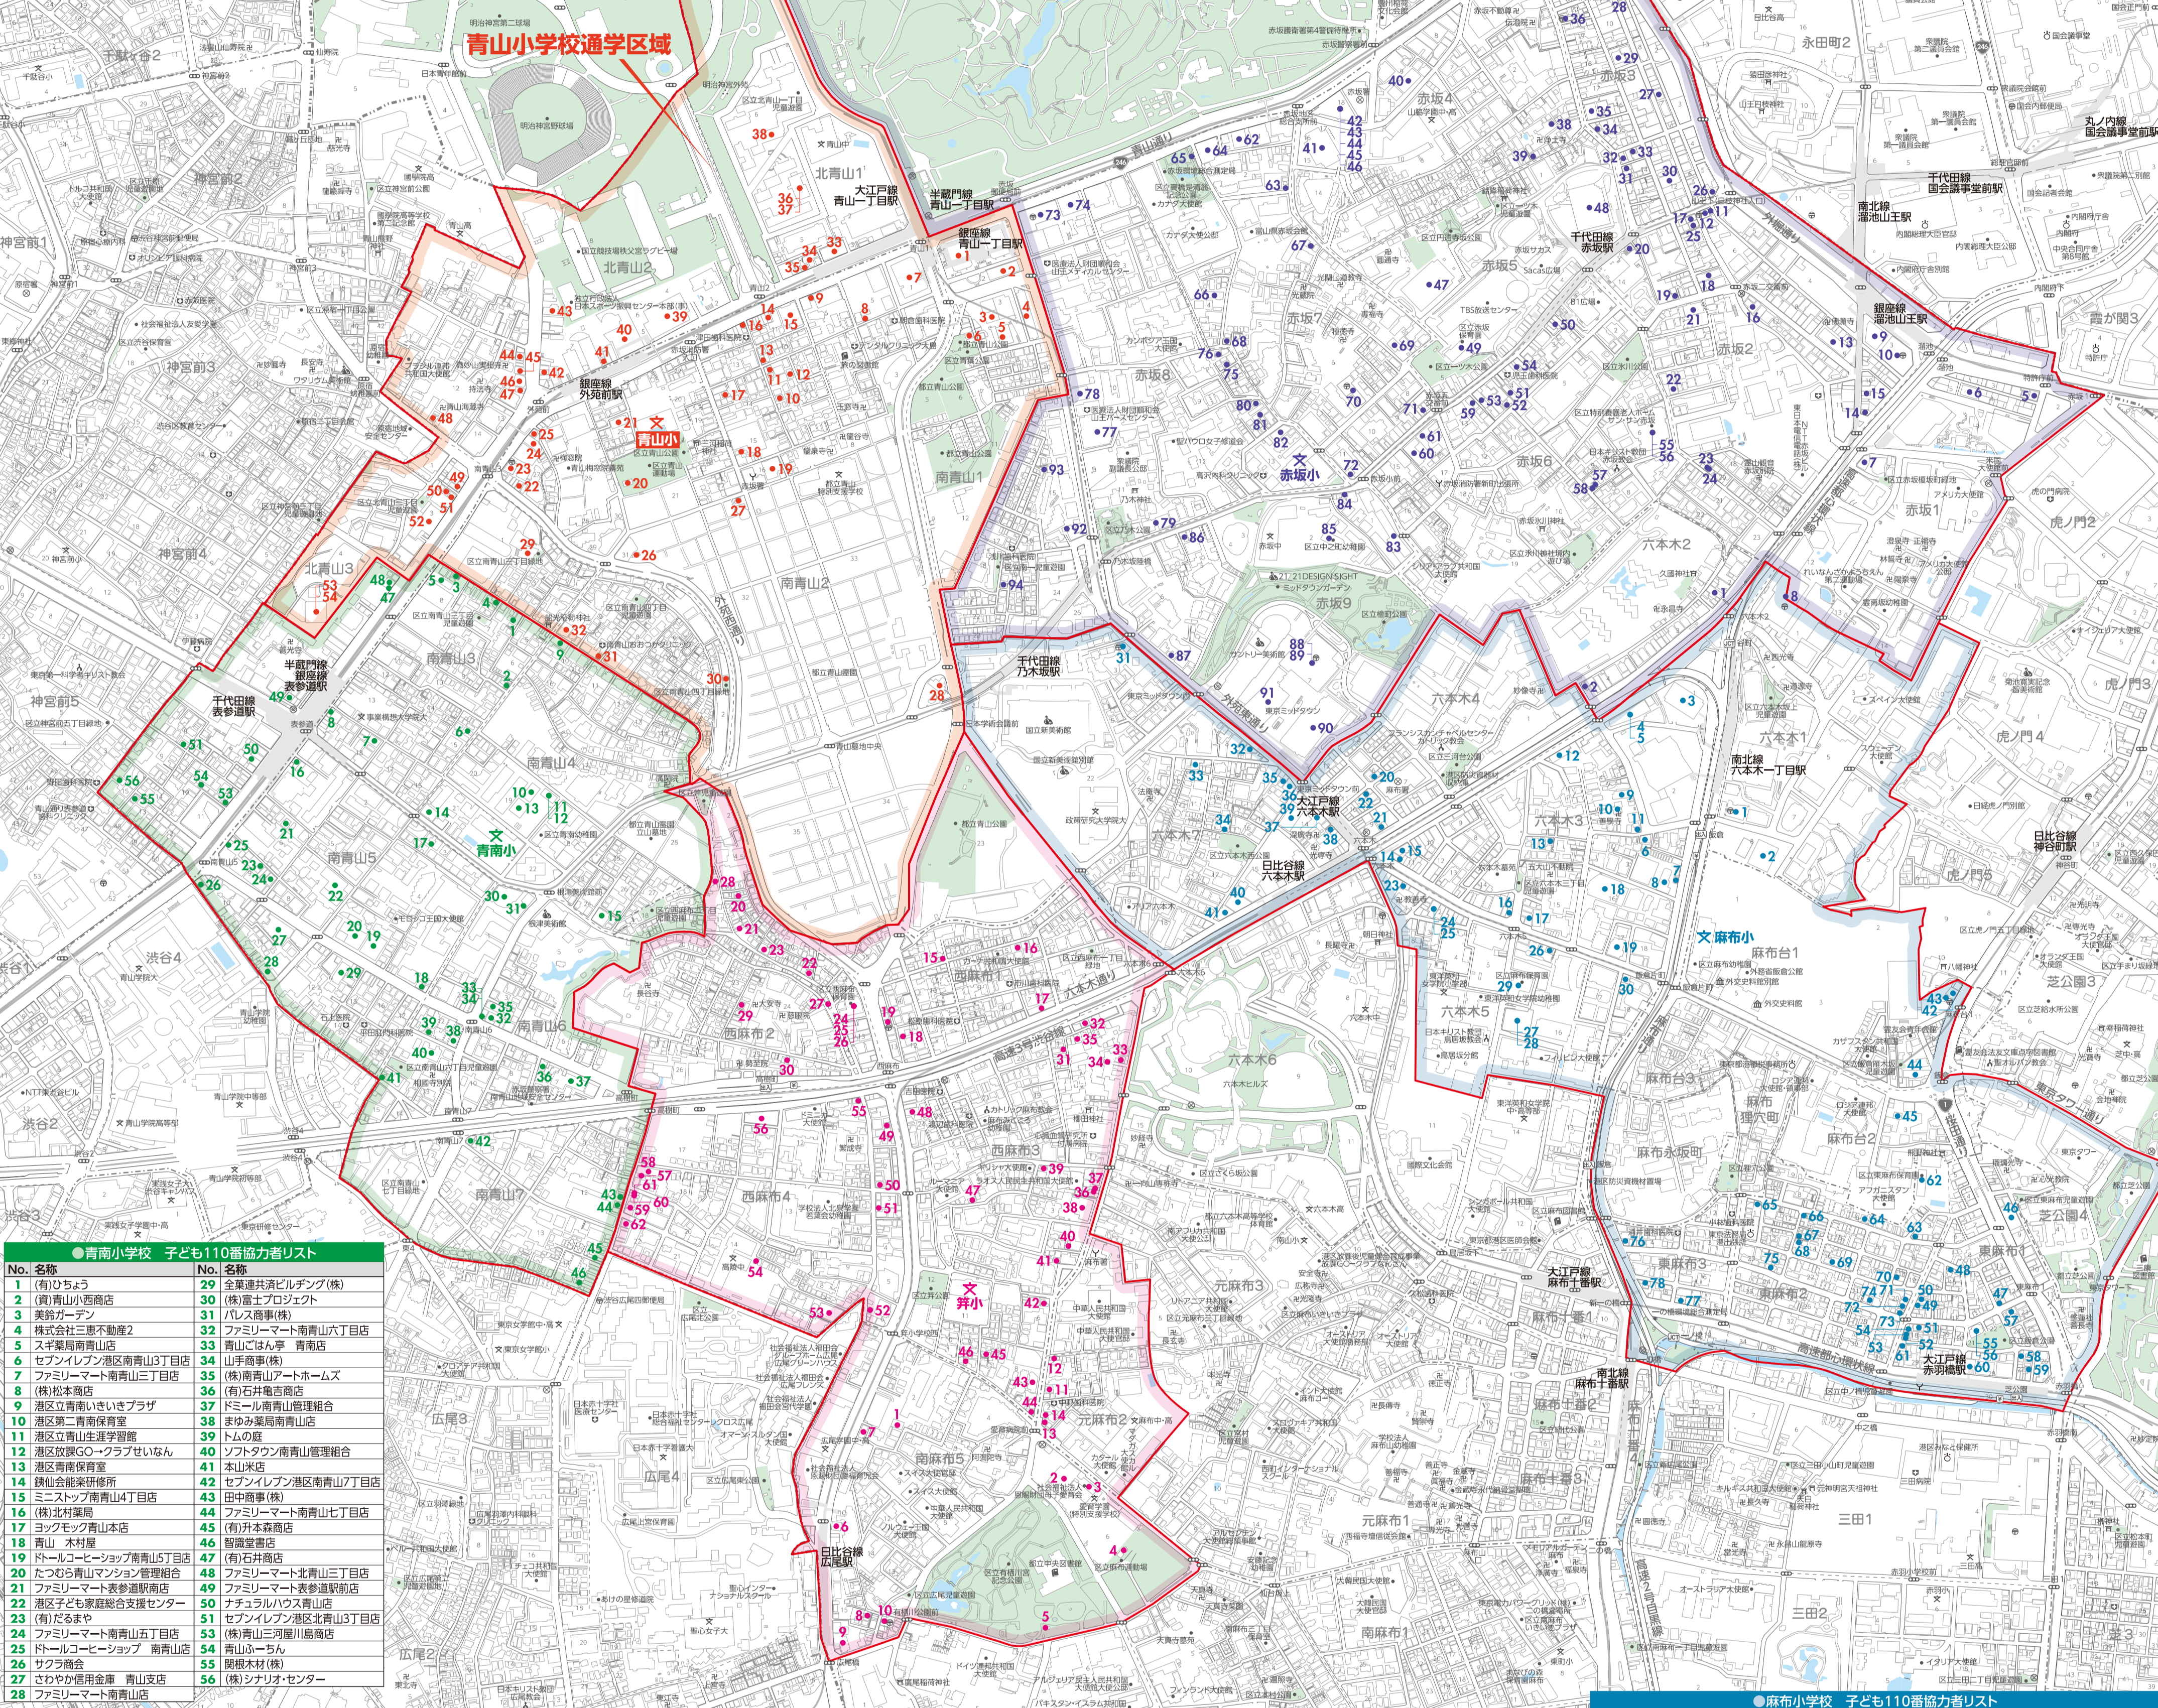

令和5年度(2023年度) 港区子ども110番協力者マップ 青山小学校

●青山小学校 子ども110番協力者リスト	
No.1	ファミリーマート青山1丁目店
No.2	ファミリーマート青山外苑東通り店
No.3	港区立赤坂保育園
No.4	青山ガーデン
No.5	港区立青山保育園
No.6	HONDA ウェルカムプラザ青山
No.7	(有)中山商事
No.8	株式会社TIZ
No.9	(株)ドリームネットワーク
No.10	ロスティチエリア リゾ
No.11	子ども110番協力者
No.12	青山薬局
No.13	セブンイレブン港区南青山2丁目店
No.14	セブンイレブン港区南青山2丁目店
No.15	(有)山花屋
No.16	いとうや花店
No.17	港区立青山いきいきプラザ
No.18	港区立青山運動場
No.19	子育てひろば「あひほーと」
No.20	(株)ベネホーム
No.21	外苑前郵便局
No.22	マツモトキヨシ南青山店
No.23	ファミリーマート外苑南青山2丁目店
No.24	青山石油販売(株) 青山南給油所
No.25	ちとせ
No.26	港区立赤坂子ども中高生プラザ
No.27	港区立赤坂子ども中高生プラザ
No.28	港区立赤坂子ども中高生プラザ