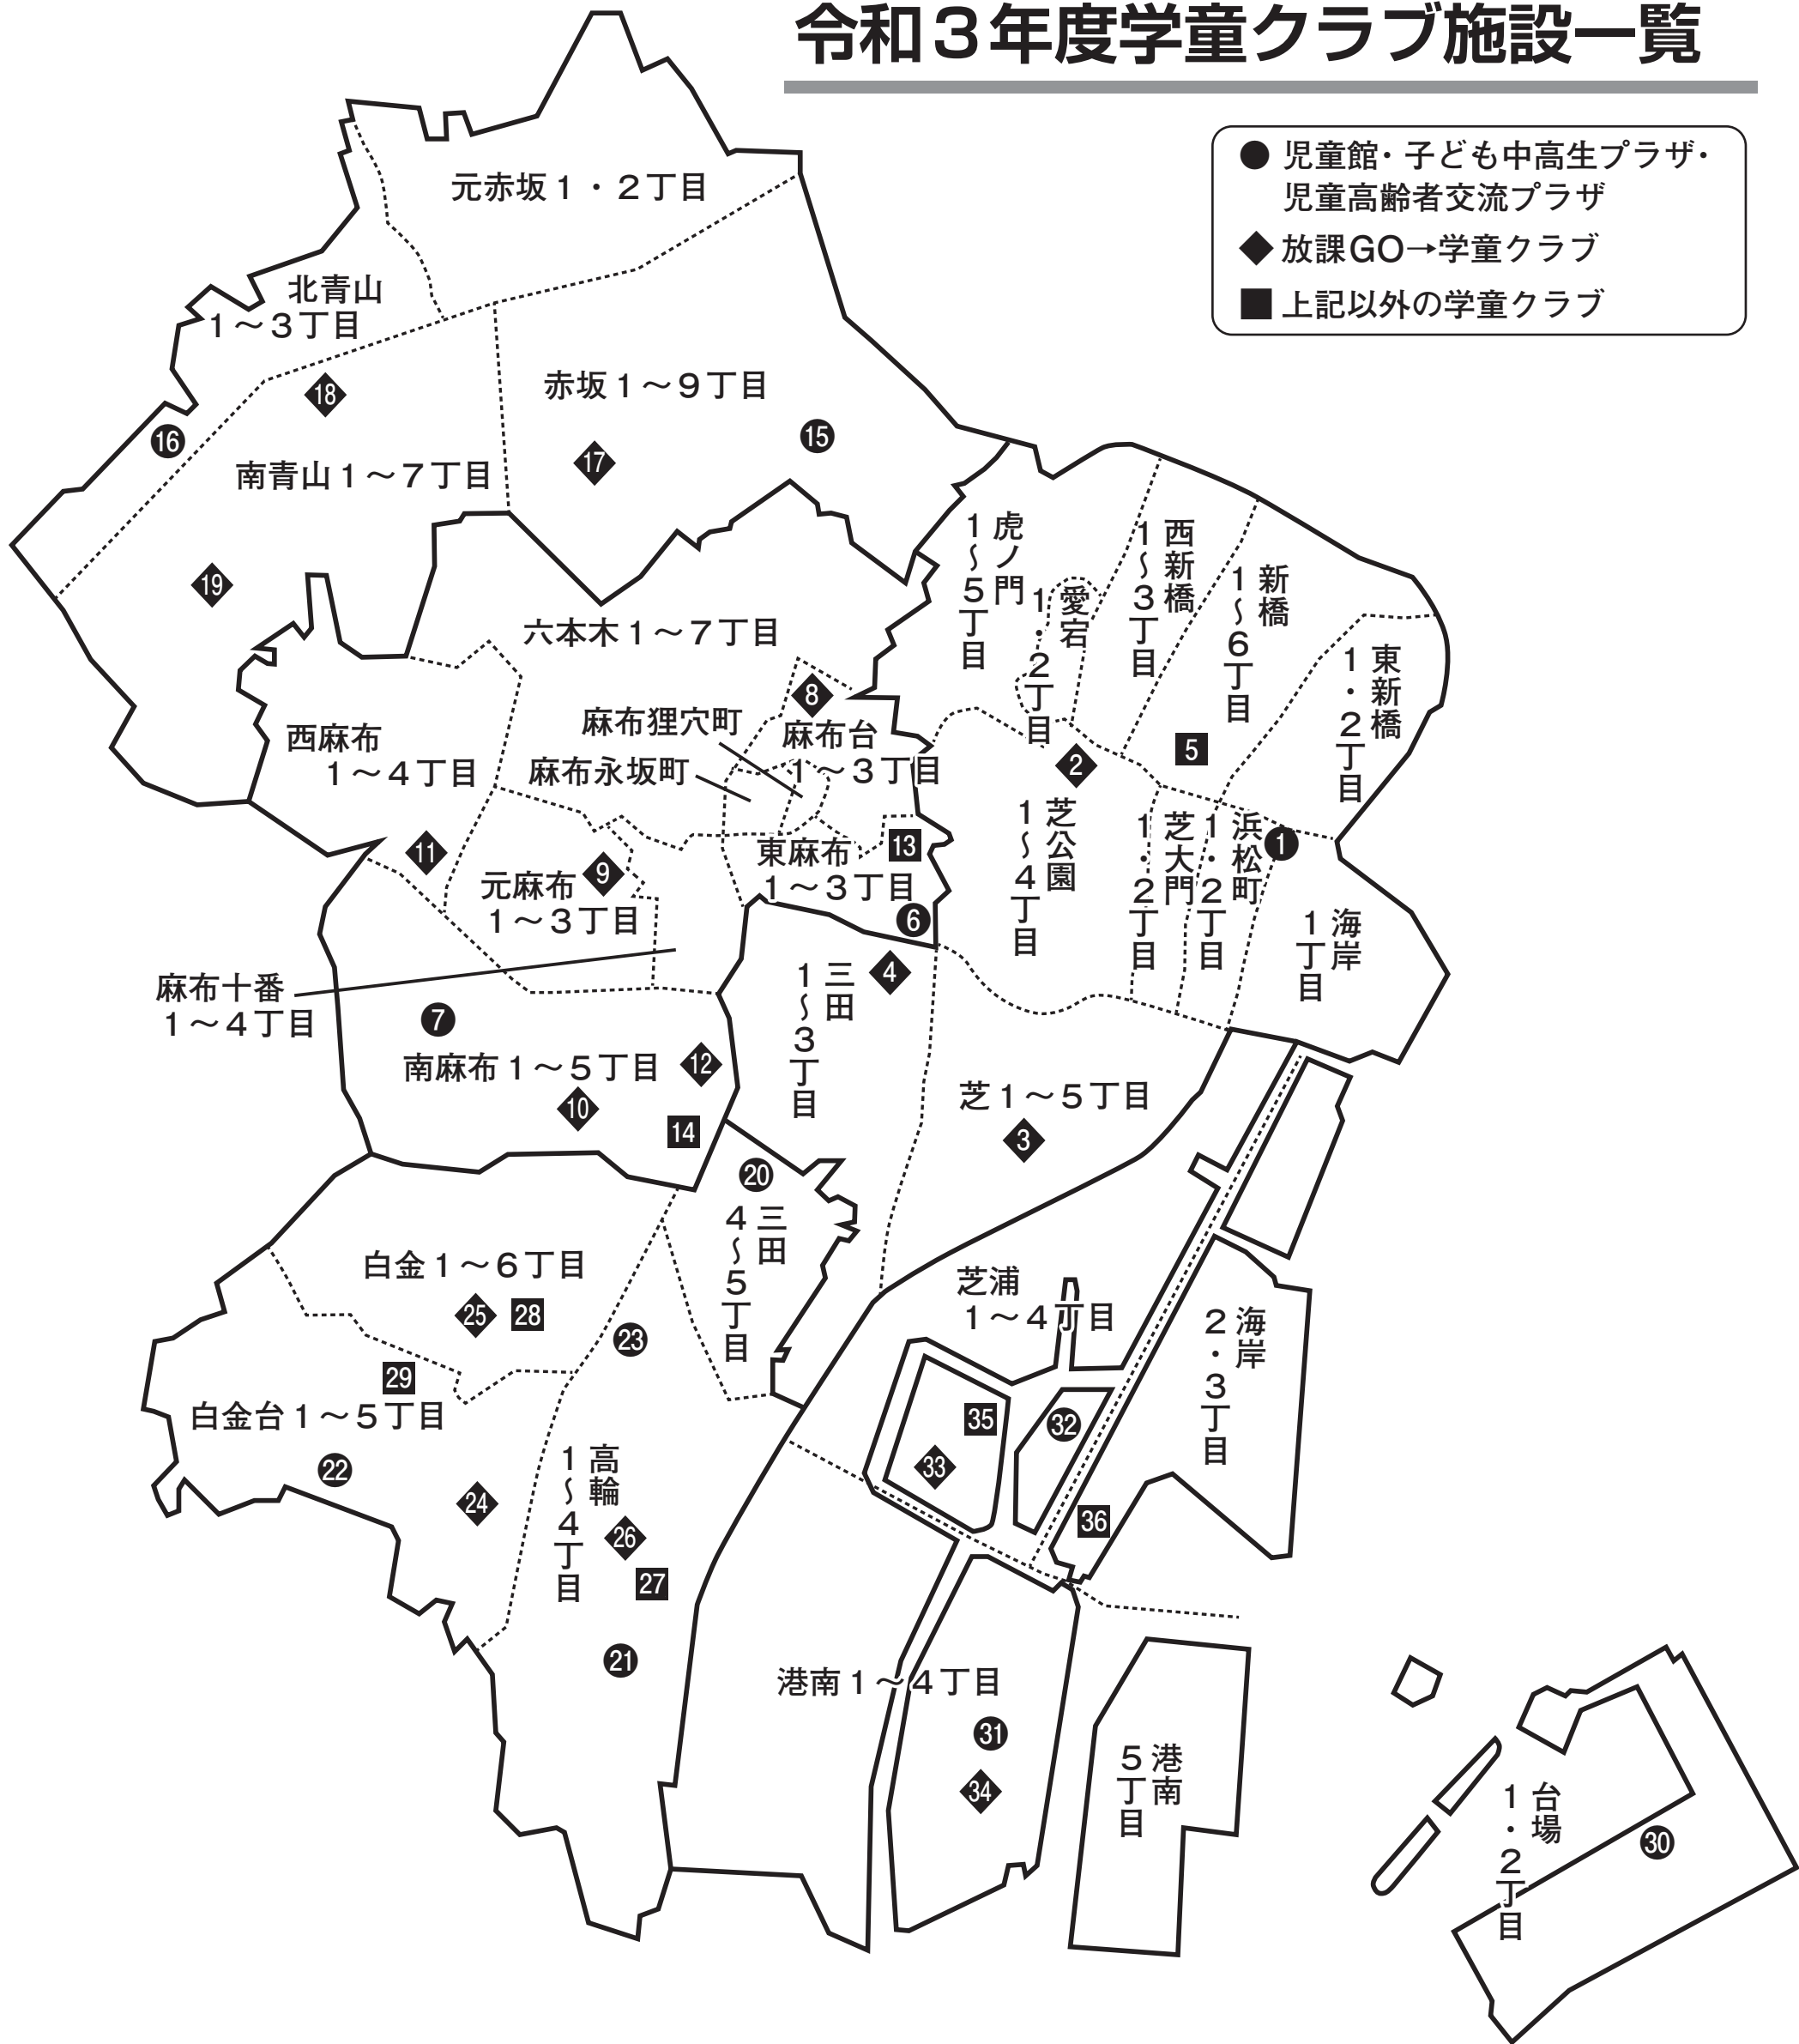

令和3年度学童クラブ施設一覧

- 児童館・子ども中高生プラザ・児童高齢者交流プラザ
- ◆ 放課GO→学童クラブ
- 上記以外の学童クラブ

| | | | | | | | | |
|------|---|------------------|------|---|----------------------|--------|----------|------------------------|
| 芝地区 | ① | 神明子ども中高生プラザ学童クラブ | 赤坂地区 | ⑮ | 赤坂子ども中高生プラザ学童クラブ | 芝浦港南地区 | ⑳ | 台場児童館学童クラブ |
| | ② | 放課GO→学童クラブおなりもん | | ⑯ | 赤坂子ども中高生プラザ青山館学童クラブ | | ㉑ | 港南子ども中高生プラザ学童クラブ |
| | ③ | 放課GO→学童クラブしば | | ⑰ | 放課GO→学童クラブあかさか | | ㉒ | 芝浦アイランド児童高齢者交流プラザ学童クラブ |
| | ④ | 放課GO→学童クラブあかばね | | ⑱ | 放課GO→学童クラブあおやま | | ㉓ | 放課GO→学童クラブしばうら |
| | ⑤ | 新橋学童クラブ | | ⑲ | 放課GO→学童クラブせいなん | | ㉔ | 放課GO→学童クラブこうなん |
| 麻布地区 | ⑥ | 飯倉学童クラブ | 高輪地区 | ㉔ | 豊岡児童館学童クラブ | | ㉕ | 芝浦学童クラブ |
| | ⑦ | 麻布子ども中高生プラザ学童クラブ | | ㉕ | 高輪児童館学童クラブ | ㉖ | 五色橋学童クラブ | |
| | ⑧ | 放課GO→学童クラブあざぶ | | ㉖ | 白金台児童館学童クラブ | | | |
| | ⑨ | 放課GO→学童クラブなんざん | | ㉗ | 高輪子ども中高生プラザ学童クラブ | | | |
| | ⑩ | 放課GO→学童クラブほんむら | | ㉘ | 放課GO→学童クラブしろかね | | | |
| | ⑪ | 放課GO→学童クラブこうがい | | ㉙ | 放課GO→学童クラブしろかねのおか | | | |
| | ⑫ | 放課GO→学童クラブひがしまち | | ㉚ | 放課GO→学童クラブたかなわだい | | | |
| | ⑬ | 東麻布学童クラブ | | ㉛ | 桂坂学童クラブ | | | |
| | ⑭ | 南麻布学童クラブ | | ㉜ | 三光学童クラブ | | | |
| | | | | ㉝ | ゆかしの杜学童クラブ(白金台学童クラブ) | | | |