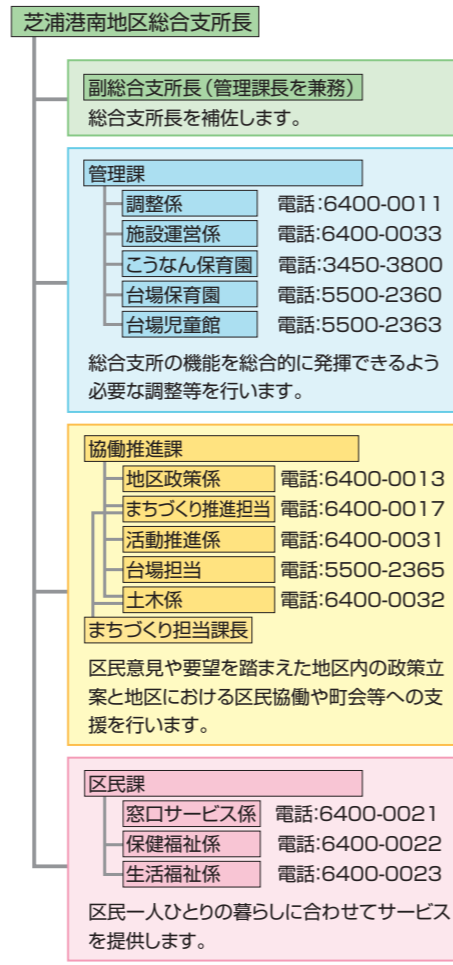

芝浦港南地区 総合支所だより

寒い冬が過ぎ、ようやく待ちに待った春になりました。

桜が咲き始め、暖かい陽気になると、散歩がたくなります。芝浦港南地区には、桜の咲くところがたくさんあります。桜を探しに、芝浦・海岸・港南・台場と、管内を散歩してみたいかがでしょうか。

4月1日から、総合支所の機能がよりいっそう充実します！

平成18年4月、区は「より便利に、より身近に、より信頼される区役所・支所」の実現を目指し、区内5地区に総合支所を設置しました。3年目の節目となる平成20年度に、町会長・自治会長、区民参画組織、NPO等に対するアンケート調査をはじめ、「広報みなと」や区のホームページを通して広く区民の皆さんからご意見を募集し、検証、検討を行った結果、平成21年4月から次のように総合支所の組織の再編、機能の見直しを行い、さらなる充実を目指します。

1. **1 協働推進課の設置**
   迅速な課題対応機能と政策立案機能との有機的な連携を強化します。
2. **2 まちづくり担当課長の設置**
   総合支所独自事業の定着を図るほか、地域事業やまちづくりを推進します。
3. **3 副総合支所長の設置**
   支援部長を兼務している総合支所長の役割を補完し、総合支所内部の執行体制を強化します。
4. **4 管理課の設置**
   広聴機能、施設の計画や運営管理を担うとともに、総合支所全体の取りまとめ機能を強化します。
5. **5 暮らし応援課から区民課への名称変更**
   現行の課内体制および機能は維持し、課の名称を分かりやすい区民課に変更します。

なお、総合支所の組織の再編に伴い、芝浦港南地区総合支所では次のように事務室のレイアウトを変更します。