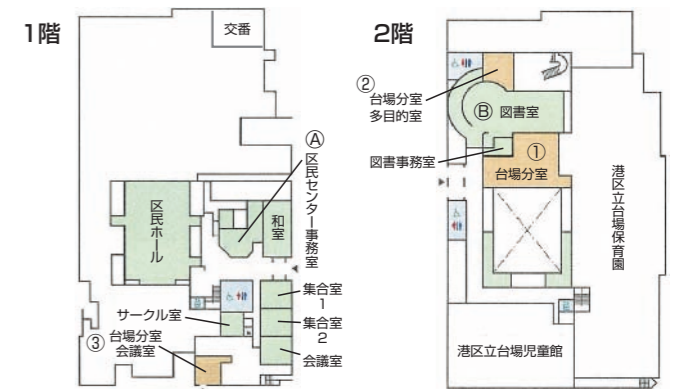

問い合わせ先
港都税事務所 電話: 3453-3211(代表)

台場コミュニティーぷらざが新しくなりました!!

台場コミュニティーぷらざ改修工事は3月25日に終了します。地域の皆さんに愛される場となるよう、一層努力してまいりますので、皆さんも気軽にお越しください。

芝浦港南地区総合支所台場分室

- ①台場分室の待ち合いスペースが広くなりました。また、プライベートな相談も安心してできる「相談室」もあります。さらに4月から毎週月曜日は、保健福祉係の相談業務を行います。
- ②乳幼児連れの方が自由にゆっくりくつろげる多目的室を整備しました。「子育てあんしんプロジェクト」や図書館事業の「ブックスタート」なども実施します。授乳室もあります。
- ③地域の方にもご利用いただける会議室です。多目的室と会議室は4月1日から利用開始予定です。詳しくは、台場担当までお問い合わせください。

台場区民センター

- ④事務室が、ご利用施設と同じ1階になりました。
- ⑤台場区民センター図書室が、港区立図書館システムと連携し、区立図書館資料の貸出・返却が便利になりました。

なお、リニューアルオープンを記念して台場区民センターで、春のミニコンサートを開催します。どうぞおいでください。
 日時 3月28日(土) 10:00 開演
 場所 台場区民センター 1階 区民ホール
 出演団体 moa'naフラグループ、PINK☆KIS、レインボー友の会、Daiba Gospel Singers、台場児童館ラートグループ

台場担当 電話: 5500-2365 / 窓口サービス係 電話: 5500-2351

おしえて 総合支所

質問

男女平等参画センター図書資料室と台場区民センター図書室に、図書館システムが導入されたと聞いたのですが、どんなサービスが始まったのですか?

答

男女平等参画センター(リーブラ)図書資料室では平成21年1月27日から、台場区民センター図書室では3月1日から、それぞれ区立図書館システムと連携し、図書館の予約資料の貸出し・返却、図書館資料の検索・予約などができるようになりました。どうぞご利用ください。