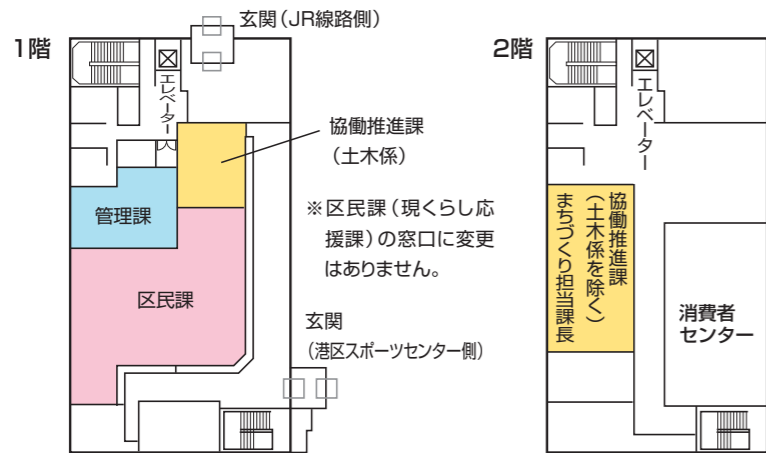

芝浦港南地区 総合支所だより

寒い冬が過ぎ、ようやく待ちに待った春になりました。

桜が咲き始め、暖かい陽気になると、散歩がたくなります。芝浦港南地区には、桜の咲くところがたくさんあります。桜を探しに、芝浦・海岸・港南・台場と、管内を散歩してみたいかがでしょうか。

4月1日から、総合支所の機能がよりいっそう充実します！

平成18年4月、区は「より便利に、より身近に、より信頼される区役所・支所」の実現を目指し、区内5地区に総合支所を設置しました。3年目の節目となる平成20年度に、町会長・自治会長、区民参画組織、NPO等に対するアンケート調査をはじめ、「広報みなと」や区のホームページを通して広く区民の皆さんからご意見を募集し、検証、検討を行った結果、平成21年4月から次のように総合支所の組織の再編、機能の見直しを行い、さらなる充実を目指します。

なお、総合支所の組織の再編に伴い、芝浦港南地区総合支所では次のように事務室のレイアウトを変更します。

芝浦港南地区 子育てあんしん プロジェクト

保健師・助産師・栄養士によるプロジェクトチームが、次の施設を訪問し、子育てに関するお話やアドバイス、悩みや心配の個別相談などを行っています。どうぞご利用ください。(平成21年4月～6月の実施予定)

月	日	曜	出張場所	時間	内容
9	木		芝浦アイランド児童高齢者交流プラザ	11:00~12:30, 13:30~15:00	お悩みどっとこむ
13	月		台場保育園(台場分室・多目的室)	11:00~12:30, 13:30~15:00	保育園であそぼう、みなとっこ
16	木		港南子ども中高生プラザ	10:30~12:30, 13:30~14:30	グループ活動、身体測定・個別相談
20	月		芝浦アイランドこども園	10:00~12:00, 13:00~15:00	ふれあい、講座、相談
23	木		台場児童館	11:00~11:45, 11:45~13:00	らっこグループ、ぶちサロン
27	月		こうなん保育園(港南健康福祉館)	10:00~11:30, 13:00~14:30	保育園であそぼう、みなとっこ
30	木		芝浦アイランド児童高齢者交流プラザ	11:00~12:30, 13:30~15:00	すくすく計測、個別相談、プレママの会
7	木		芝浦アイランドこども園	10:00~12:00, 13:00~15:00	こども園であそぼう、みなとっこ
11	月		こうなん保育園(港南健康福祉館)	10:00~11:30, 13:00~14:30	保育園であそぼう、みなとっこ
14	木		芝浦アイランド児童高齢者交流プラザ	11:00~12:30, 13:30~15:00	お悩みどっとこむ
18	月		台場児童館	11:00~11:45, 11:45~13:00	らっこベビー、ぶちサロン
21	木		港南子ども中高生プラザ	10:30~12:30, 13:30~14:30	グループ活動、身体測定・個別相談
25	月		台場保育園(台場分室・多目的室)	11:00~12:30, 13:30~15:00	保育園であそぼう、みなとっこ
28	木		芝浦アイランド児童高齢者交流プラザ	11:00~12:30, 13:30~15:00	すくすく計測、個別相談、プレママの会
1	月		台場児童館	11:00~11:45, 11:45~13:00	子育てあんしんプロジェクト
4	木		芝浦アイランドこども園	10:00~12:00, 13:00~15:00	こども園であそぼう、みなとっこ
8	月		こうなん保育園(港南健康福祉館)	10:00~11:30, 13:00~14:30	保育園であそぼう、みなとっこ
11	木		芝浦アイランド児童高齢者交流プラザ	11:00~12:30, 13:30~15:00	お悩みどっとこむ
15	月		芝浦アイランドこども園	10:00~12:00, 13:00~15:00	ふれあい、講座、相談
18	木		港南子ども中高生プラザ	10:30~12:30, 13:30~14:30	グループ活動、身体測定・個別相談
22	月		台場保育園(台場分室・多目的室)	11:00~12:30, 13:30~15:00	保育園であそぼう、みなとっこ
25	木		芝浦アイランド児童高齢者交流プラザ	11:00~12:30, 13:30~15:00	すくすく計測、個別相談、プレママの会
29	月		こうなん保育園(港南健康福祉館)	10:00~11:30, 13:00~14:30	保育園であそぼう、みなとっこ