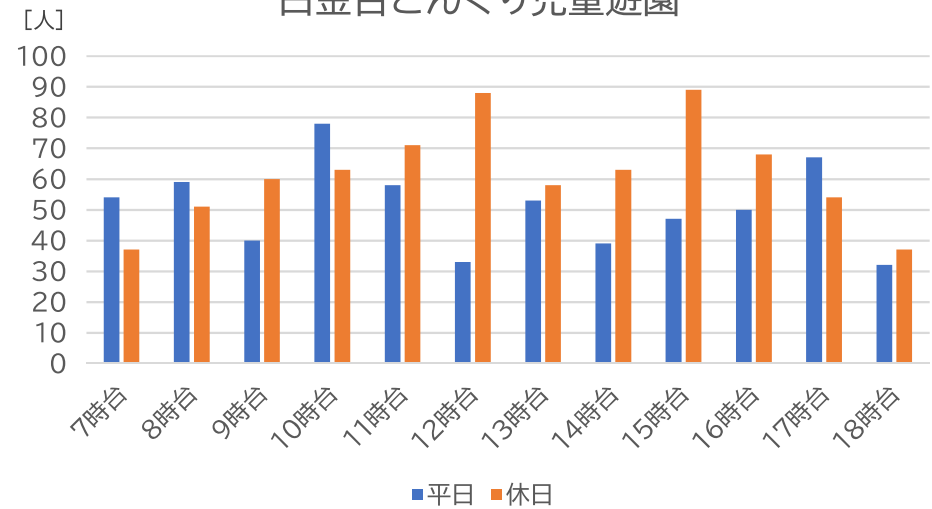

【高輪地区】

高輪公園

白金台どんぐり児童遊園

三光児童遊園

白金一丁目児童遊園