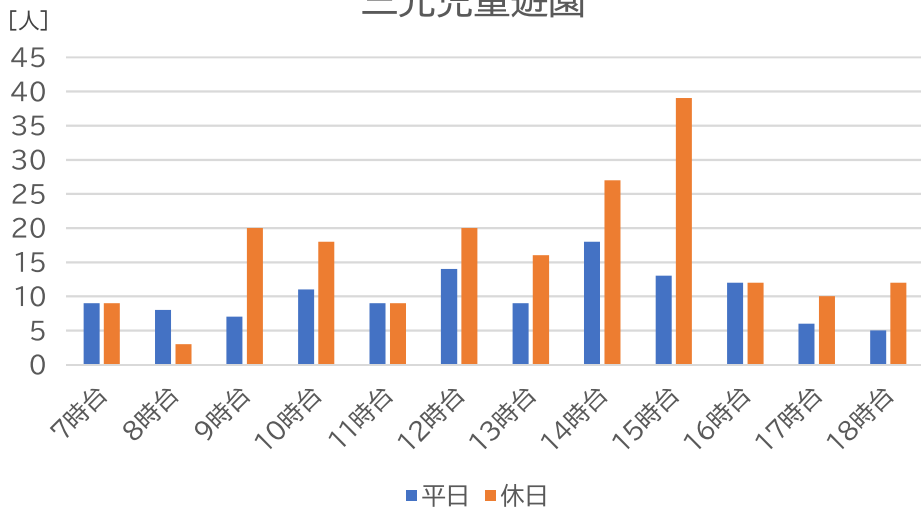

【高輪地区】

高輪公園

白金台どんぐり児童遊園

三光児童遊園

白金一丁目児童遊園