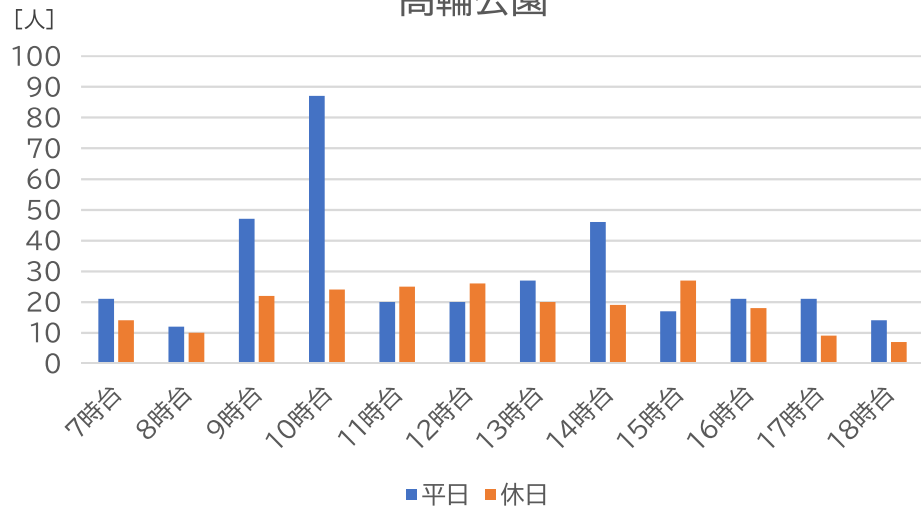

【高輪地区】

高輪公園

白金台どんぐり児童遊園

三光児童遊園

白金一丁目児童遊園