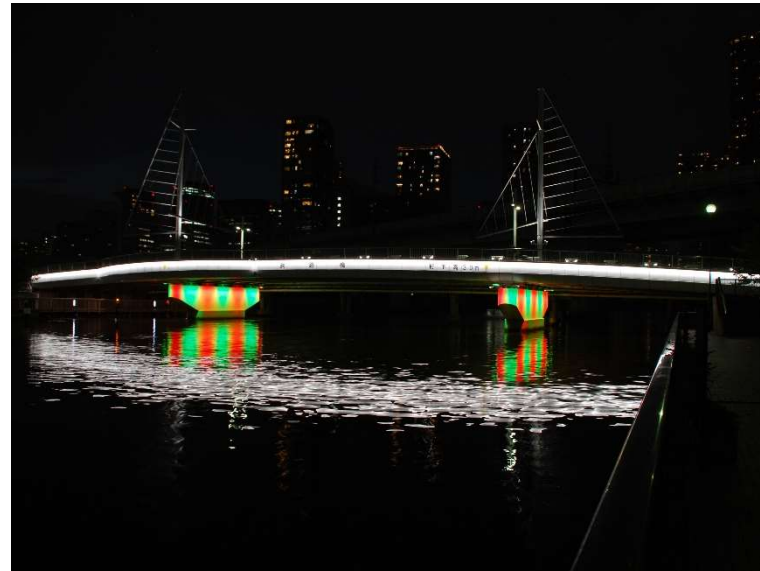

【浜路橋】

SP カラー

平日カラー（日～木）

桜カラー

週末カラー（金・土）

オリンピックカラー

クリスマスカラー

パラリンピックカラー

国民的慶事カラー