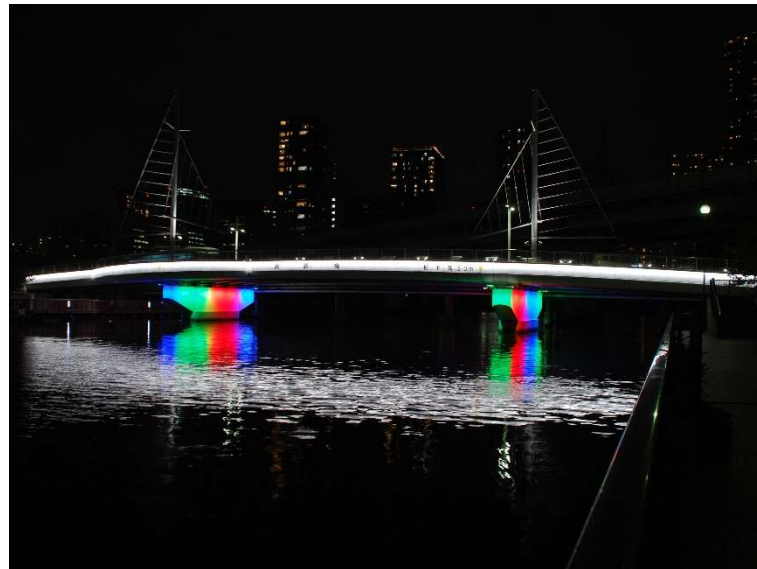

【浜路橋】

SP カラー

平日カラー（日～木）

桜カラー

週末カラー（金・土）

オリンピックカラー

クリスマスカラー

パラリンピックカラー

国民的慶事カラー