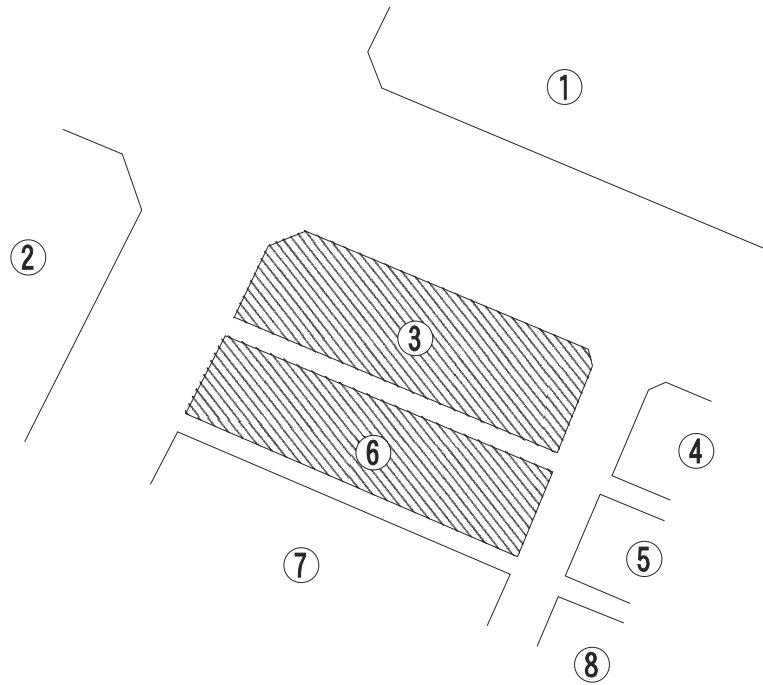

街区変更図
(変更前)

虎ノ門一丁目

凡 例	
街区界	——
街区符号	③
該当地域	

1 : 1,000

街区変更図
(変更後)

虎ノ門一丁目

凡 例	
街区界	——
街区符号	③
該当地域	

1 : 1,000