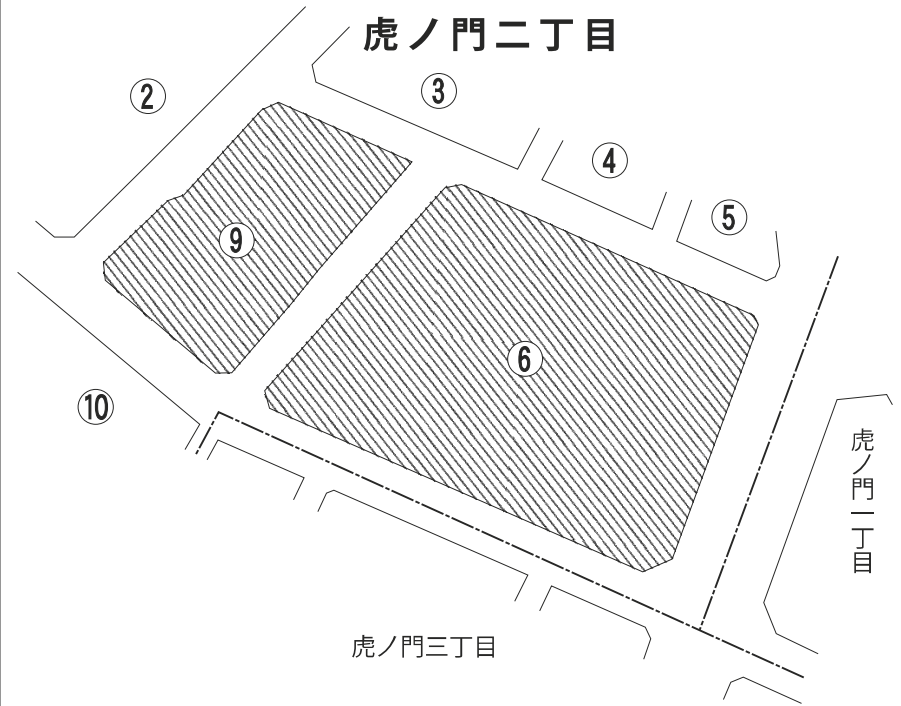

街区変更図
(変更前)

凡 例	
町丁目界	— · — · —
街区界	— — — —
街区符号	⑥
該当地域	

1 : 1,500

街区変更図
(変更後)

凡 例	
町丁目界	— · — · —
街区界	— — — —
街区符号	⑥
該当地域	

1 : 1,500