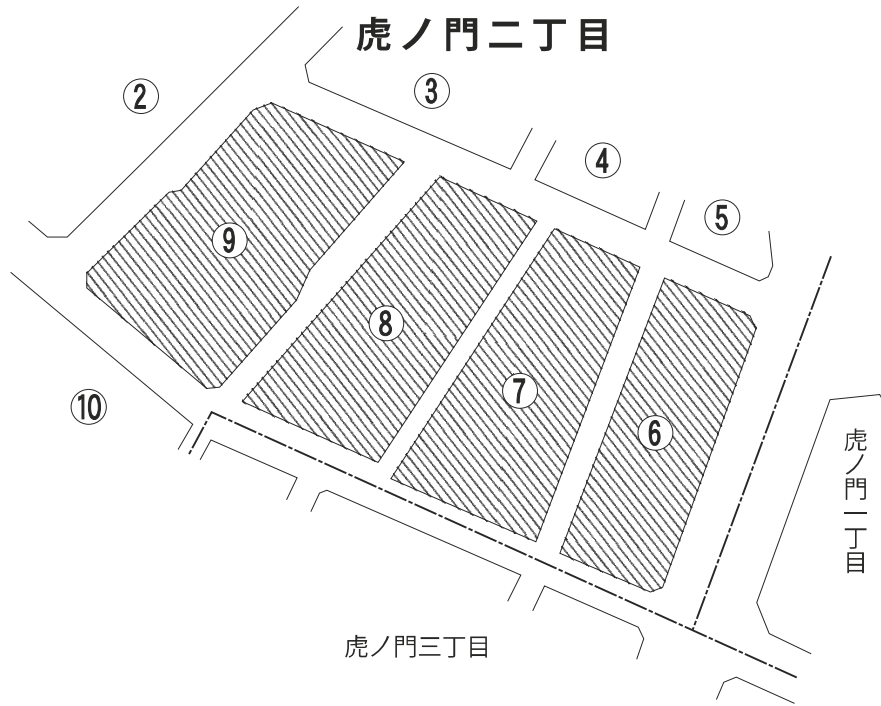

街区変更図
(変更前)

凡 例	
町丁目界	— · — · —
街区界	— — — —
街区符号	⑥
該当地域	

1 : 1,500

街区変更図
(変更後)

凡 例	
町丁目界	— · — · —
街区界	— — — —
街区符号	⑥
該当地域	

1 : 1,500