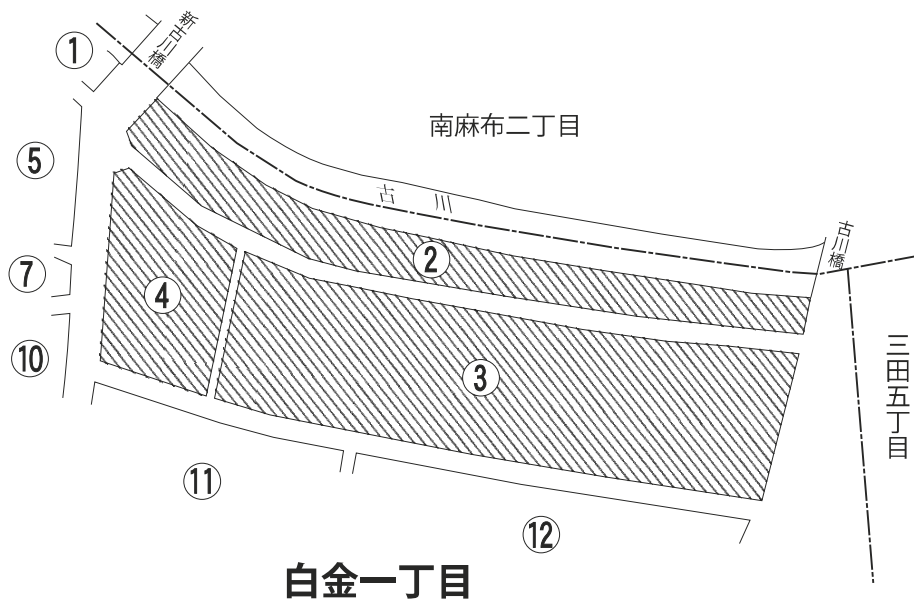

街区変更図
(変更前)

凡 例	
町丁目界	— · — · — ·
街区界	———
街区符号	②
該当地域	

1 : 1,500

街区変更図
(変更後)

凡 例	
町丁目界	— · — · — ·
街区界	———
街区符号	②
該当地域	

1 : 1,500