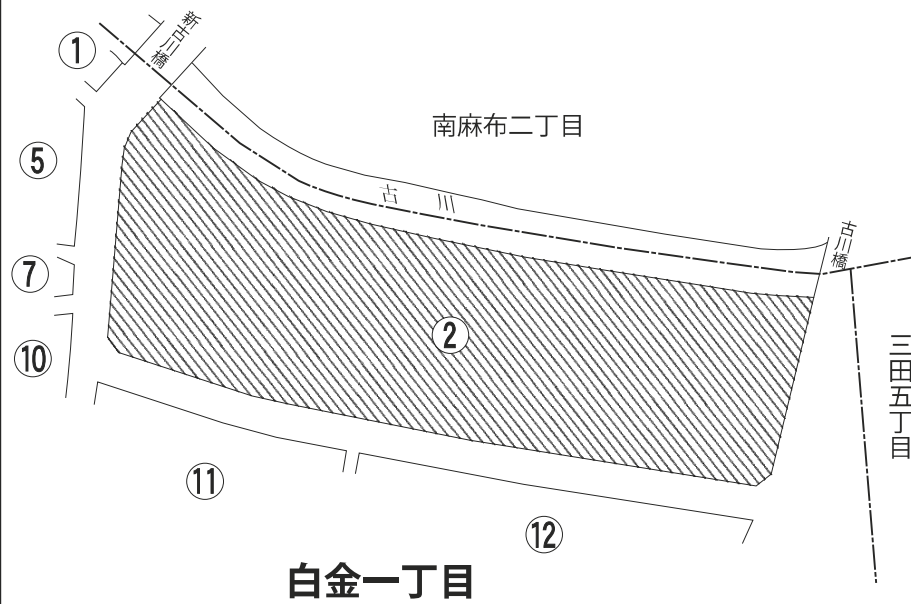

街区変更図
(変更前)

凡 例	
町丁目界	— · — · — ·
街区界	———
街区符号	②
該当地域	

1 : 1,500

街区変更図
(変更後)

凡 例	
町丁目界	— · — · — ·
街区界	———
街区符号	②
該当地域	

1 : 1,500