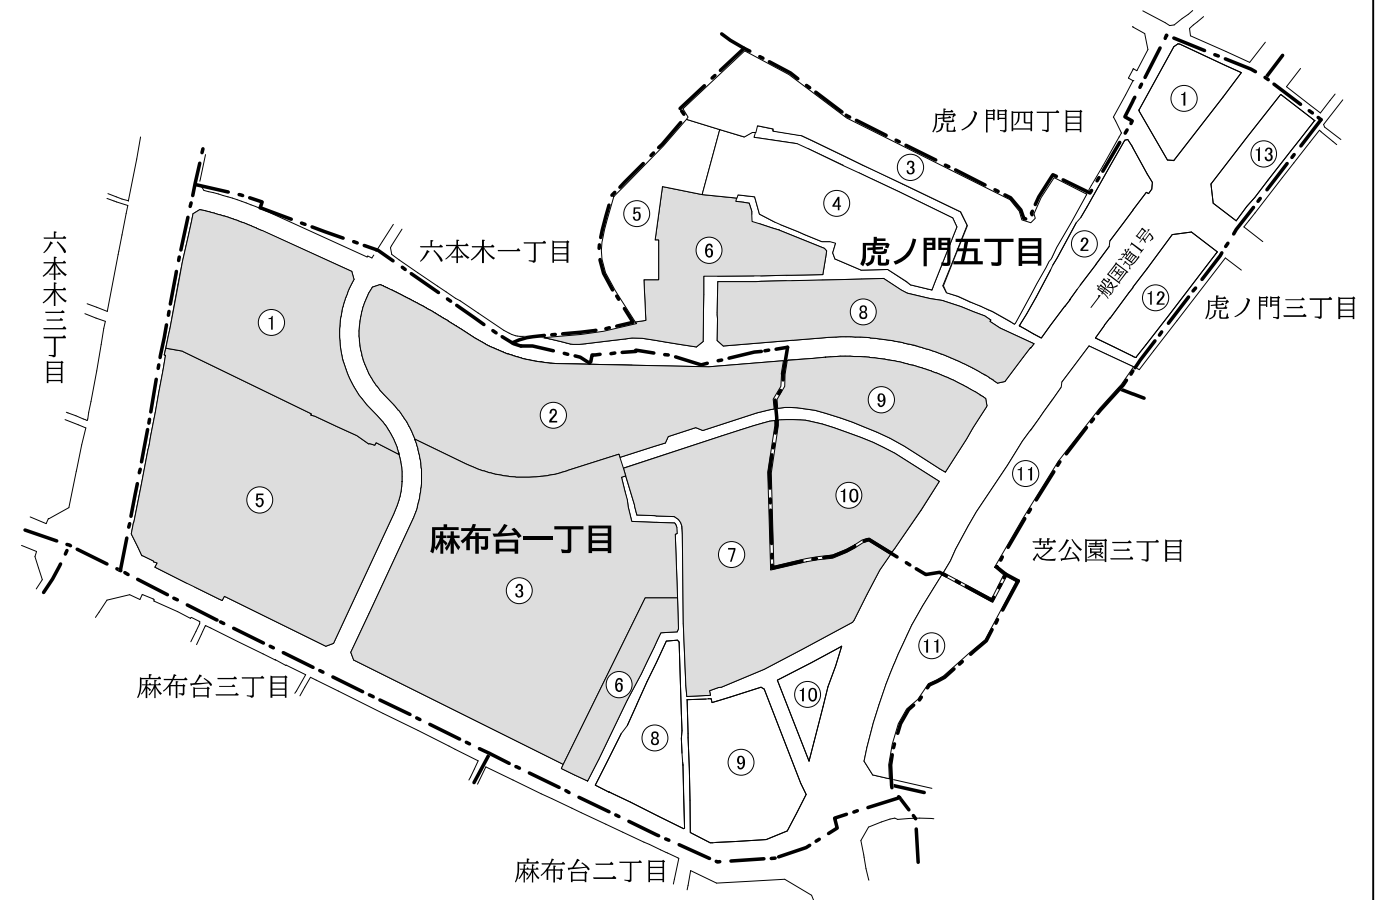

街区変更図（変更前）

凡 例	
町丁目界	— · — · — ·
街区界	———
街区符号	①
該当地域	■

街区変更図（変更後）

凡 例	
町丁目界	— · — · — ·
街区界	———
街区符号	①
該当地域	■

虎ノ門五丁目街区変更図（変更前）

凡 例	
町丁目界	— · — · — ·
街区界	———
街区符号	①
該当地域	■

虎ノ門五丁目街区変更図（変更後）

凡 例	
町丁目界	— · — · — ·
街区界	———
街区符号	①
該当地域	■

麻布台一丁目街区変更図（変更前）

1 : 3, 000
0 50 100 200m

凡 例	
町丁目界	---·---·
街区界	———
街区符号	①
該当地域	■

麻布台一丁目街区変更図（変更後）

1 : 3, 000
0 50 100 200m

凡 例	
町丁目界	---·---·
街区界	———
街区符号	①
該当地域	■