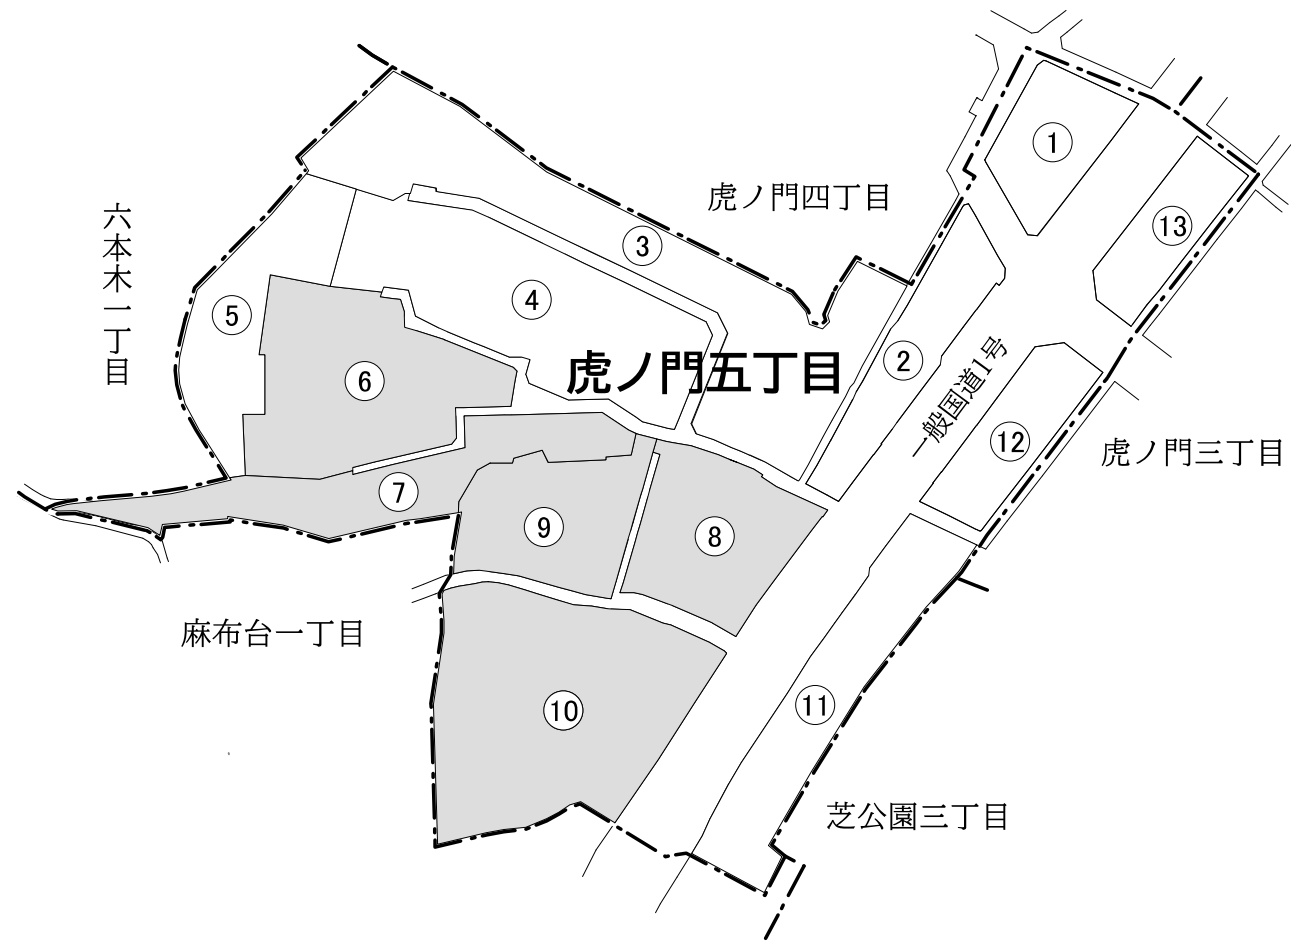

街区変更図（変更前）

凡 例	
町丁目界	— · — · — ·
街区界	———
街区符号	①
該当地域	■

街区変更図（変更後）

凡 例	
町丁目界	— · — · — ·
街区界	———
街区符号	①
該当地域	■

虎ノ門五丁目街区変更図（変更前）

凡 例	
町丁目界	— · — · — ·
街区界	———
街区符号	①
該当地域	■

虎ノ門五丁目街区変更図（変更後）

凡 例	
町丁目界	— · — · — ·
街区界	———
街区符号	①
該当地域	■

麻布台一丁目街区変更図（変更前）

1 : 3, 000
0 50 100 200m

凡 例	
町丁目界	---·---·
街区界	———
街区符号	①
該当地域	■

麻布台一丁目街区変更図（変更後）

1 : 3, 000
0 50 100 200m

凡 例	
町丁目界	---·---·
街区界	———
街区符号	①
該当地域	■