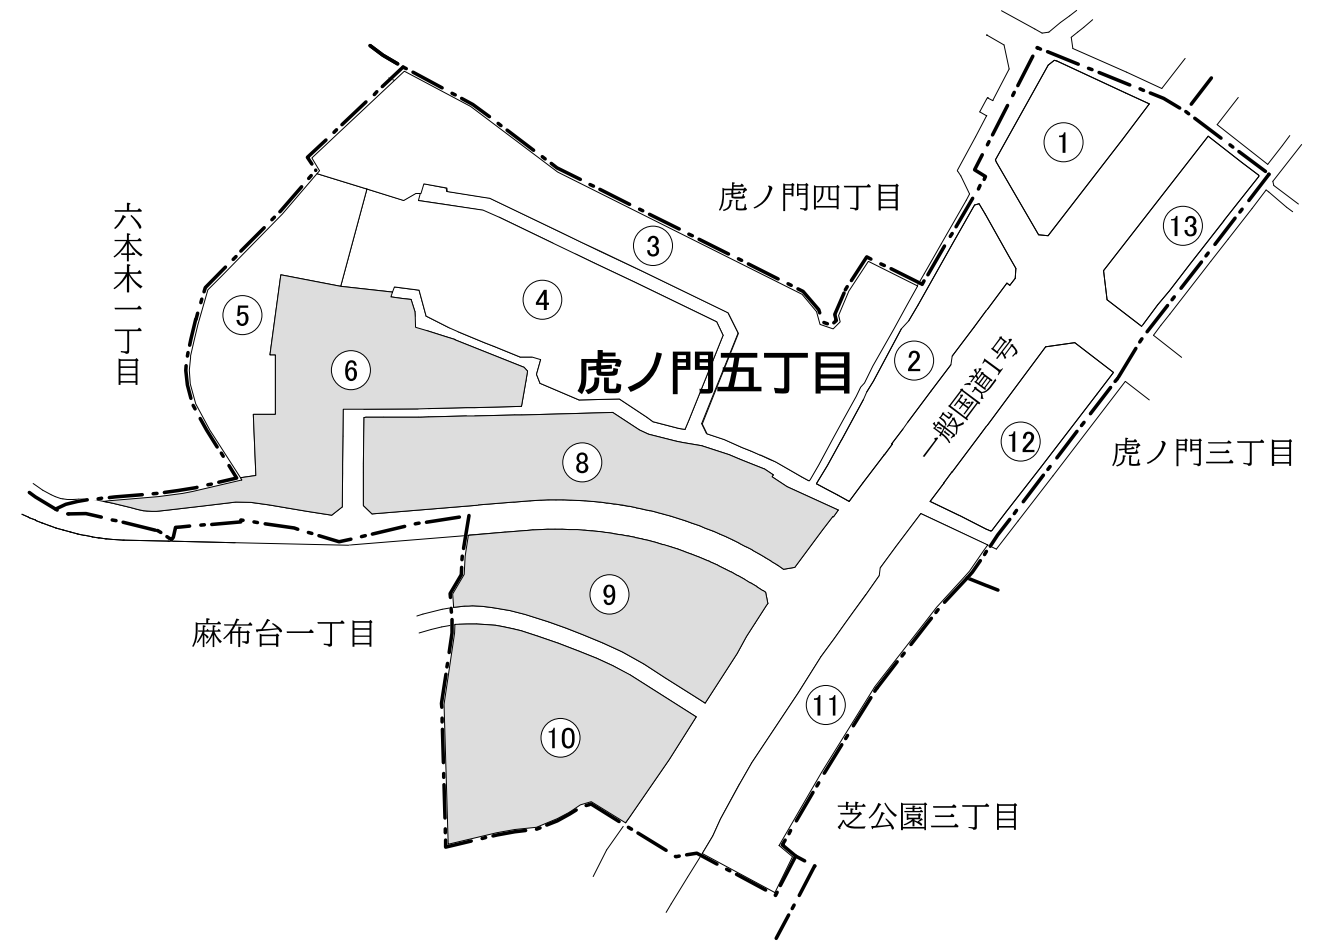

街区変更図（変更前）

凡 例	
町丁目界	— · — · — ·
街区界	———
街区符号	①
該当地域	■

街区変更図（変更後）

凡 例	
町丁目界	— · — · — ·
街区界	———
街区符号	①
該当地域	■

虎ノ門五丁目街区変更図（変更前）

凡 例	
町丁目界	— · — · — ·
街区界	———
街区符号	①
該当地域	■

虎ノ門五丁目街区変更図（変更後）

凡 例	
町丁目界	— · — · — ·
街区界	———
街区符号	①
該当地域	■

麻布台一丁目街区変更図（変更前）

1 : 3, 000
0 50 100 200m

凡 例	
町丁目界	---·---·
街区界	———
街区符号	①
該当地域	■

麻布台一丁目街区変更図（変更後）

1 : 3, 000
0 50 100 200m

凡 例	
町丁目界	---·---·
街区界	———
街区符号	①
該当地域	■