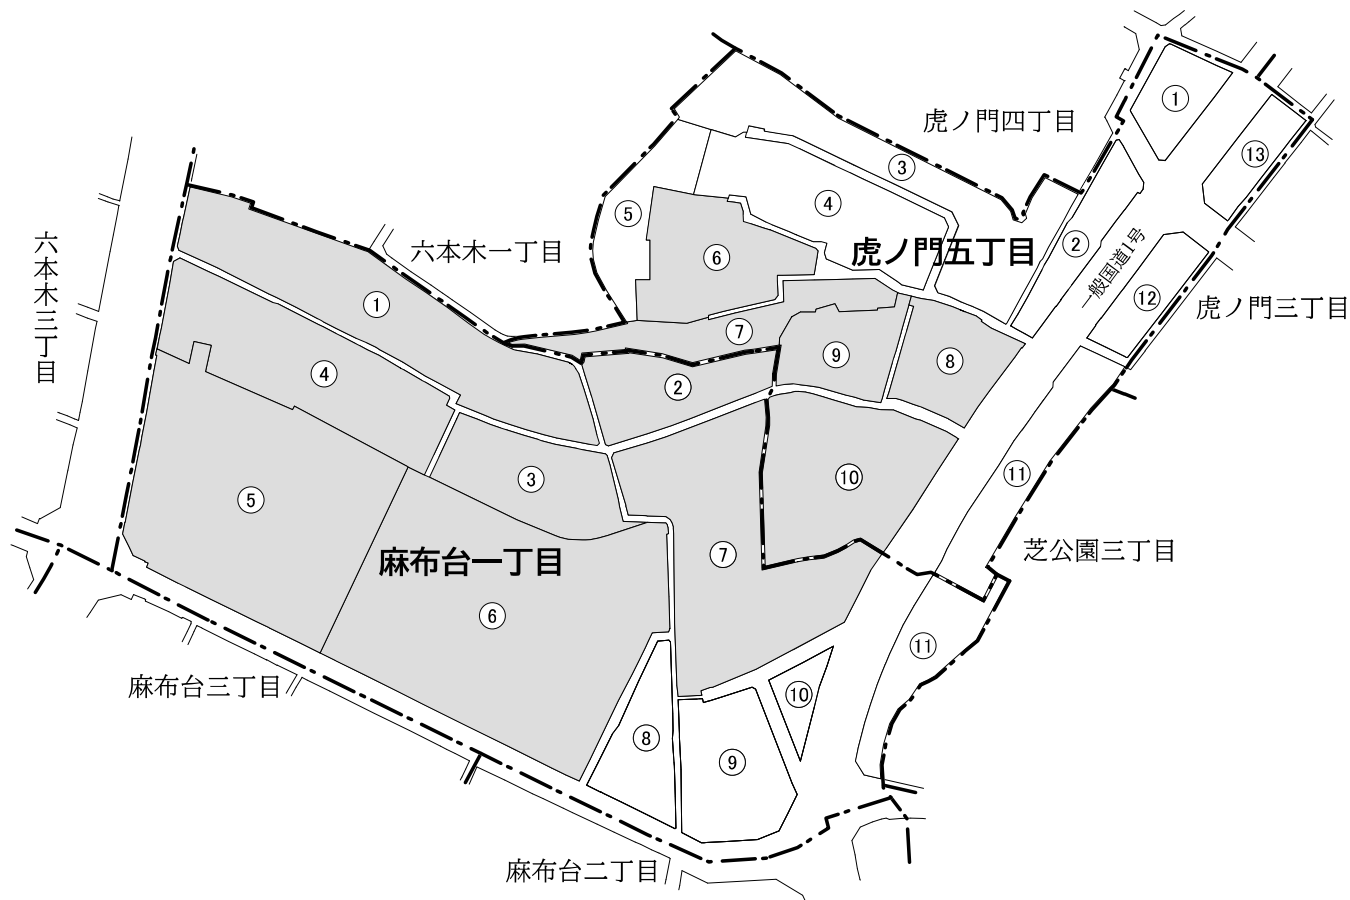

街区変更図（変更前）

凡 例	
町丁目界	— · — · — ·
街区界	———
街区符号	①
該当地域	■

街区変更図（変更後）

凡 例	
町丁目界	— · — · — ·
街区界	———
街区符号	①
該当地域	■

虎ノ門五丁目街区変更図（変更前）

凡 例	
町丁目界	— · — · — ·
街区界	———
街区符号	①
該当地域	■

虎ノ門五丁目街区変更図（変更後）

凡 例	
町丁目界	— · — · — ·
街区界	———
街区符号	①
該当地域	■

麻布台一丁目街区変更図（変更前）

1 : 3, 000
0 50 100 200m

凡 例	
町丁目界	---·---·
街区界	———
街区符号	①
該当地域	■

麻布台一丁目街区変更図（変更後）

1 : 3, 000
0 50 100 200m

凡 例	
町丁目界	---·---·
街区界	———
街区符号	①
該当地域	■