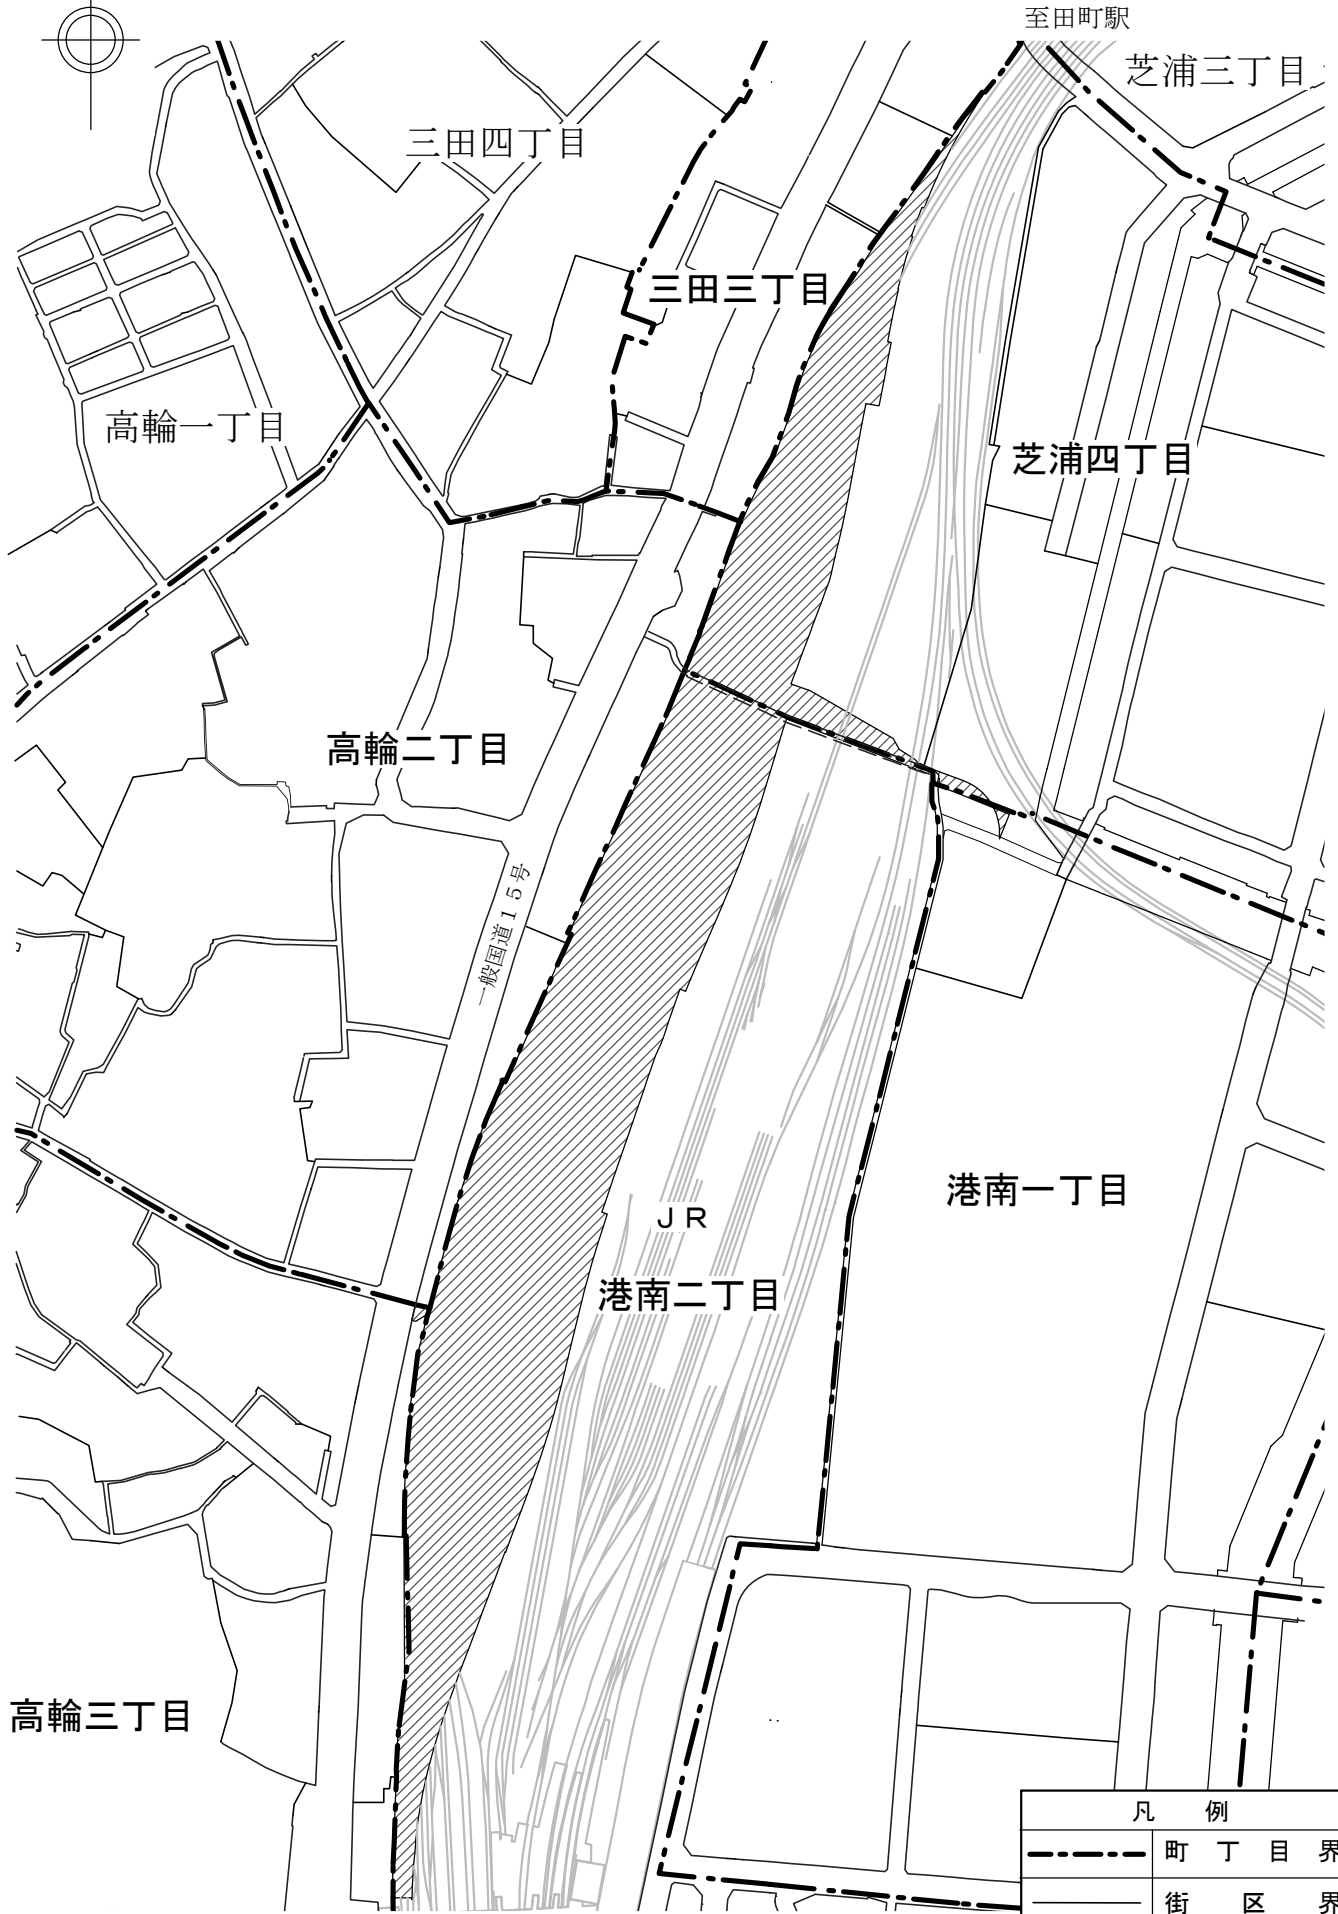

町区域の変更図（変更前）

高輪三丁目

至品川駅

1 : 6,500

0 50 250 500m

凡 例	
	町丁目界
	街区界
	該当地域