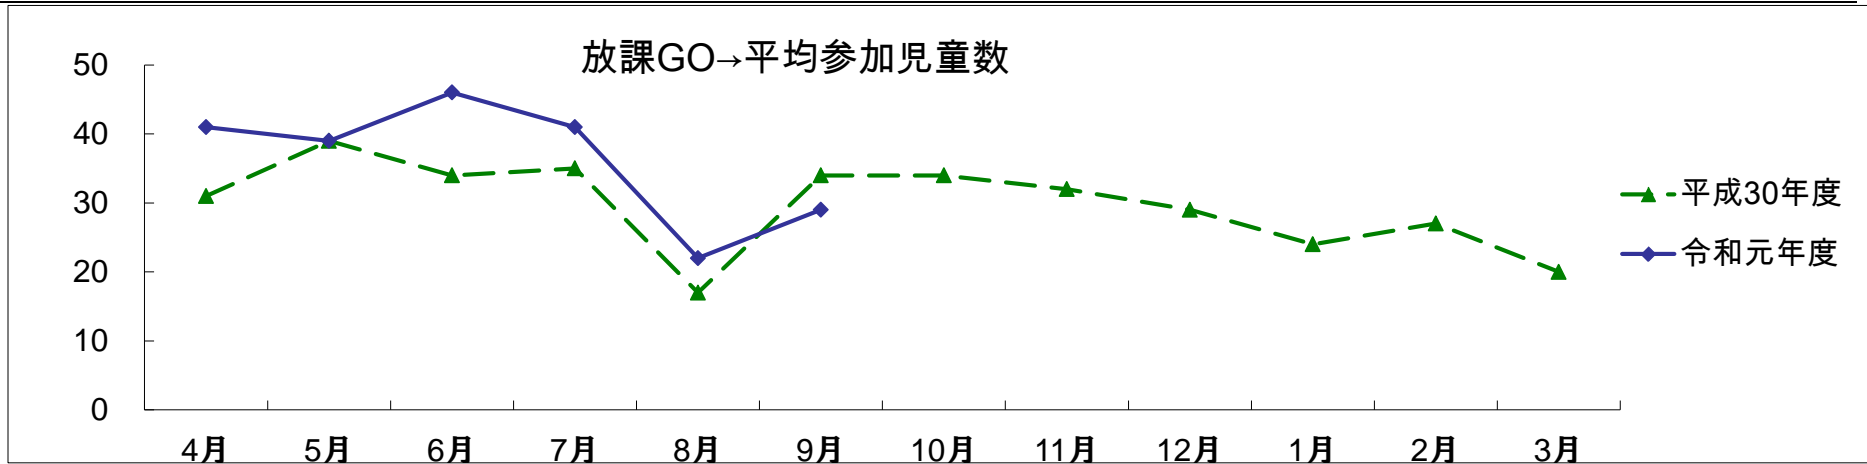

放課GO→平均参加児童数	4月	5月	6月	7月	8月	9月	10月	11月	12月	1月	2月	3月	平均
平成30年度	31	39	34	35	17	34	34	32	29	24	27	20	30
令和元年度	41	39	46	41	22	29							

放課GO→学童クラブ 在籍児童数	4月	5月	6月	7月	8月	9月	10月	11月	12月	1月	2月	3月
平成30年度	80	79	80	79	80	79	78	77	76	76	76	76
令和元年度	80	80	78	76	76	76						