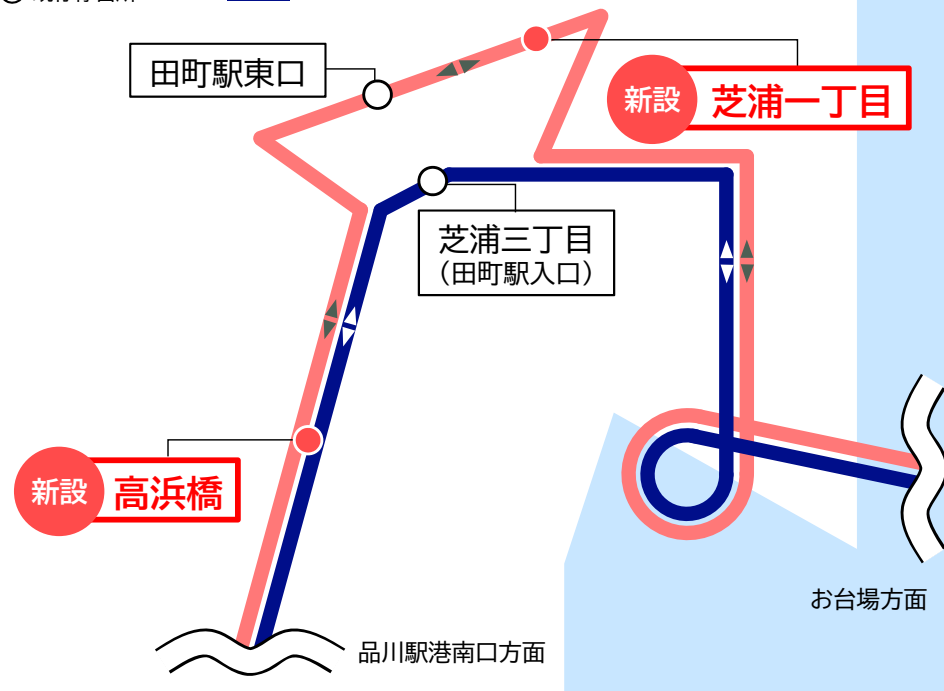

お台場レインボーバスのお知らせ

令和6年4月1日(月) から、

停留所新設とダイヤ改正

を実施します。

株式会社kmモビリティサービス

1 停留所の新設

次の停留所を新設します(経路の変更はありません)。詳細は右図をご確認ください。

新設
停留所

- 高浜橋
- 芝浦一丁目 ※田町駅東口経由01系統のみ停車します

2 ダイヤ改正

運行体制の確保や利用実態を踏まえ、朝・夜間の一部を減便し、運行間隔を変更します。また、平日の品川駅港南口発の始発便を繰り上げるほか、一部の便の運行区間(台場一丁目止まりの設定)を変更します。

新たなダイヤは、裏面またはホームページをご覧ください

経路略図

- 新設停留所
- 既存停留所
- 田町駅東口経由01系統
- 芝浦三丁目経由02系統

問合せ

お台場レインボーバス コールセンター(株kmモビリティサービス)

☎03-6423-2805(午前7時~午後7時)

お台場レインボーバス
ホームページ
(株kmモビリティサービス)

見えバス
(リアルタイム運行状況)