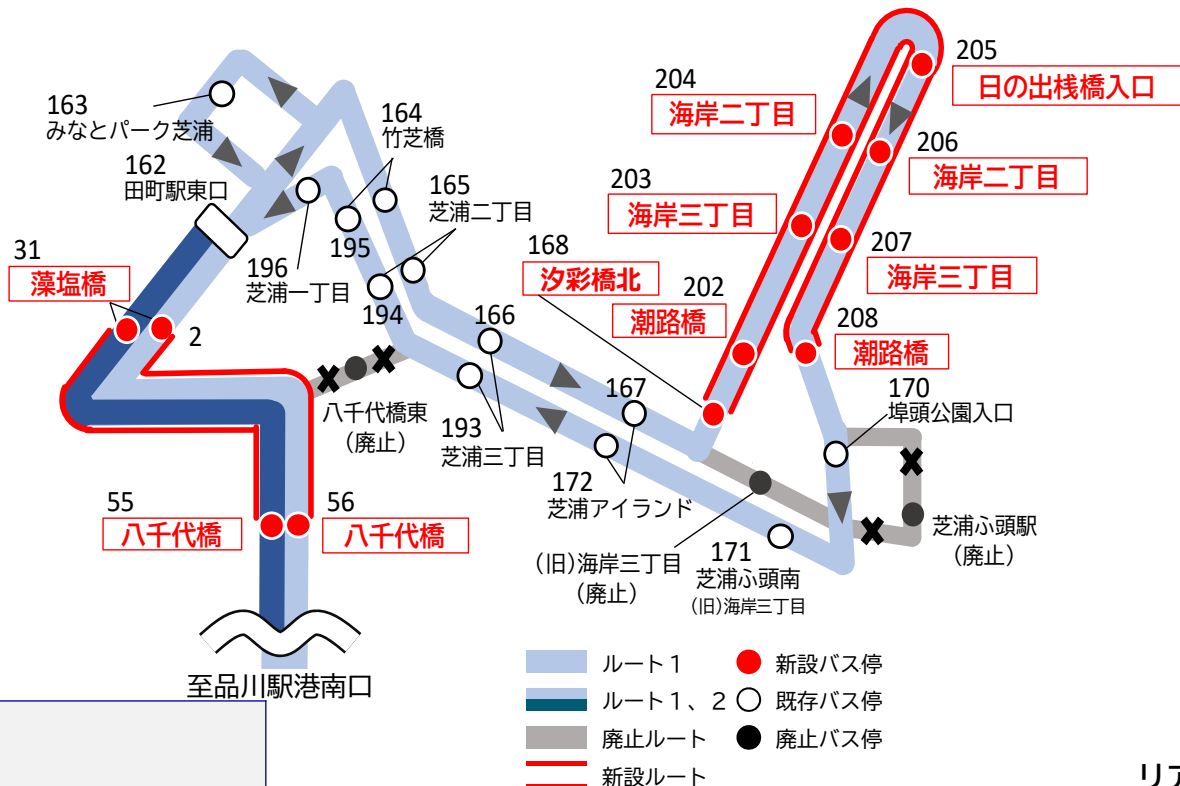

「ちいばす」 芝浦港南ルートのお知らせ

運行経路およびダイヤ変更のお知らせ

変更予定日

令和3年 **4月1日** (木)

変更内容

右図のとおり、芝浦ふ頭で折り返すルートから、日の出棧橋で折り返すルートに変更し、芝浦港南ルート1と芝浦港南ルート2を組み合わせで運行します。ダイヤの詳細は裏面をご覧ください。

現在	4月1日～	
芝浦港南ルート	芝浦港南ルート1	品川駅港南口 ⇄ 田町駅東口 ⇄ 日の出棧橋入口
品川駅港南口 ⇄ 田町駅東口	芝浦港南ルート2	品川駅港南口 ⇄ 田町駅東口
田町駅東口 ⇄ 芝浦ふ頭駅	運行間隔	芝浦港南ルート1
芝浦ふ頭駅	●品川駅港南口～田町駅東口はをあわせて 20分間隔	芝浦港南ルート2
20分間隔	●田町駅東口～日の出棧橋は 20分又は40分間隔	

この間 **20** 分間隔で運行します

※みなとパーク芝浦から田町駅東口は、
毎時上記時間に運行します。