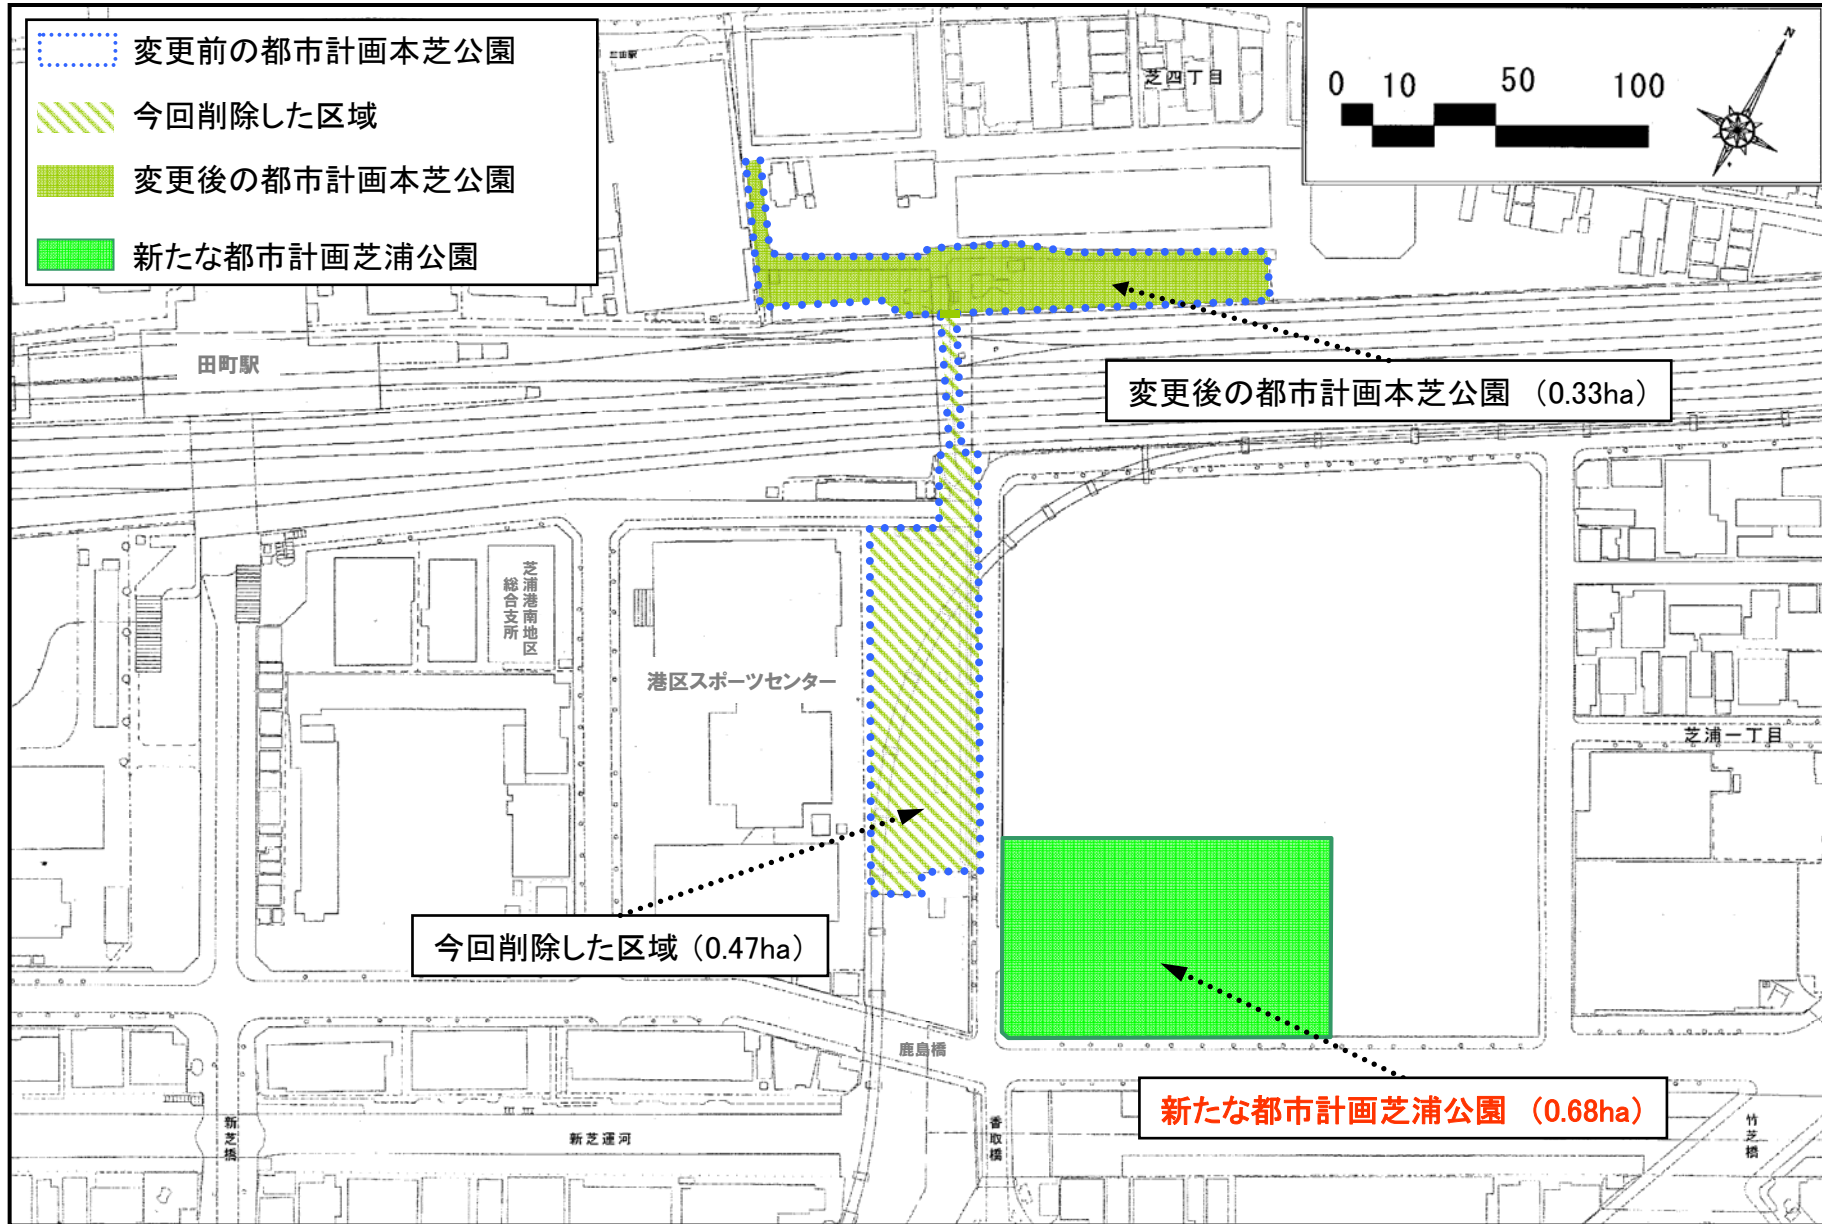

公園(街区公園)の都市計画決定の概要

※ JR線路下通路は、現状のままご利用いただけます。

※ 現在の区立芝浦公園は、平成28年度末を目途に、新たな都市計画芝浦公園に移転する予定です。

※ 新たな芝浦公園の整備内容に関しては、地域の方にご参画いただき、ご意見ご要望を伺いながら設計を進めてまいります。