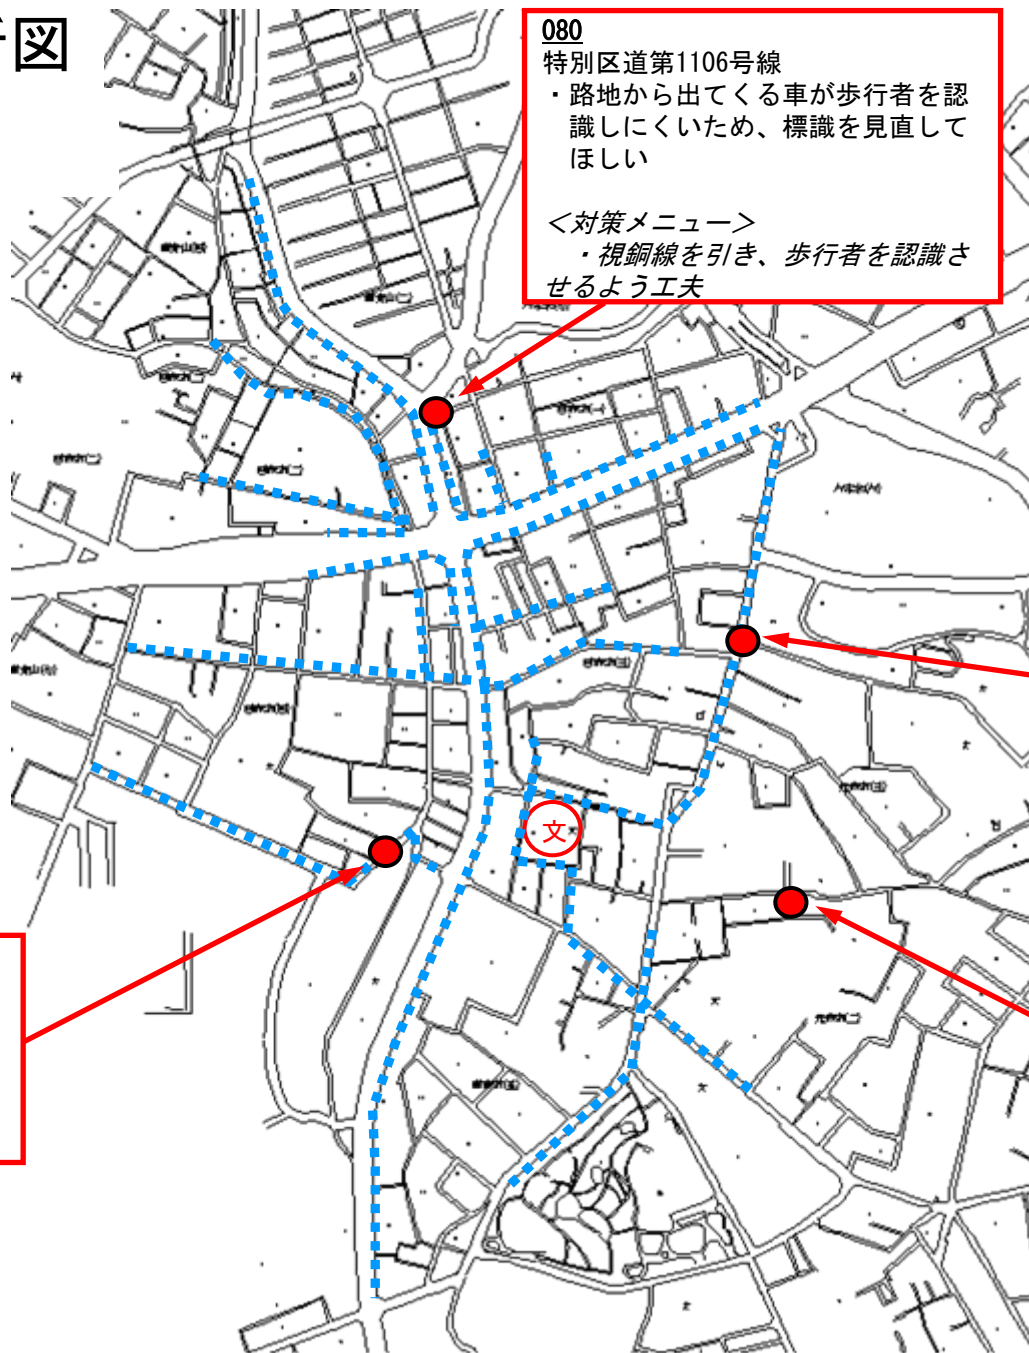

通学路対策箇所図

区市町村名：港区

学校名：筈小学校

080

特別区道第1106号線

- ・路地から出てくる車が歩行者を認識しにくいいため、標識を見直してほしい

<対策メニュー>

- ・視銅線を引き、歩行者を認識させるよう工夫

081

特別区道第1105号線

- ・信号機がかくれないよう街路樹を剪定してほしい

<対策メニュー>

- ・剪定、定期的な繁茂確認

082

特別区道第439号線

- ・暗いため街路灯を設置してほしい

<対策メニュー>

- ・調査の結果、設置見合わせ

079

港浜5号

- ・道路の植木を剪定してほしい

<対策メニュー>

- ・定期的な剪定

--- : 通学路 (学校指定)

● : 要対策箇所