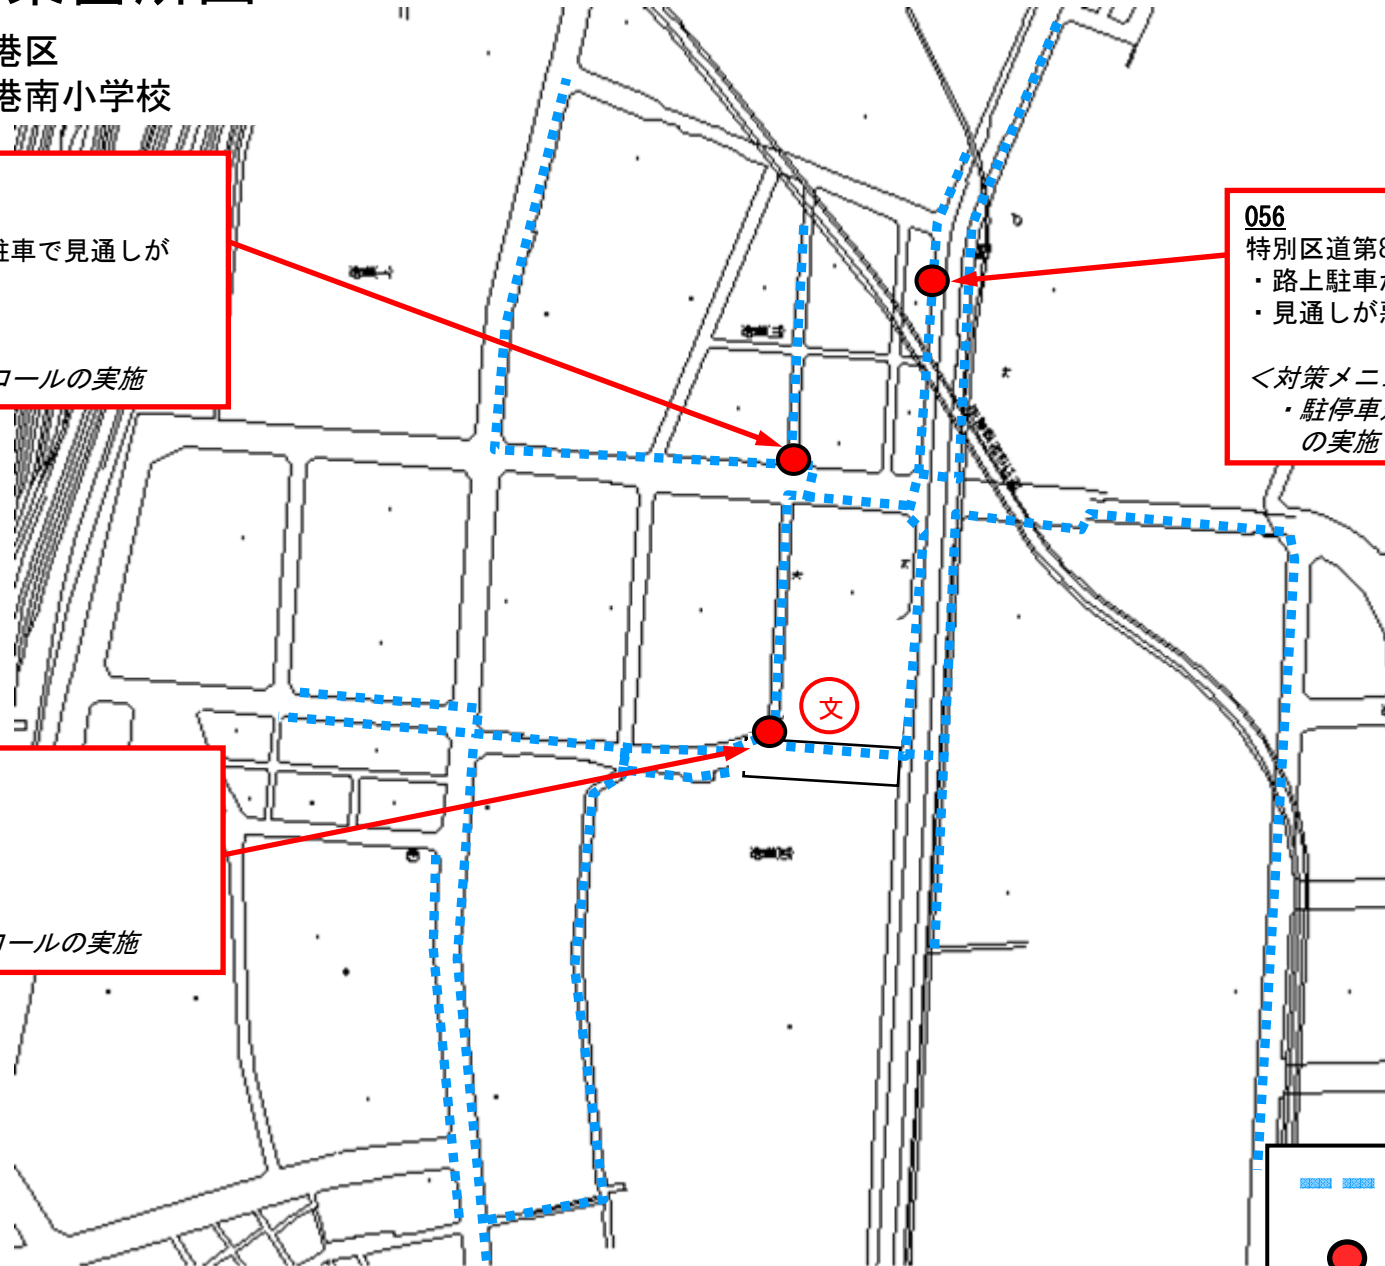

# 通学路対策箇所図

区市町村名：港区

学校名：港南小学校

## 057

特定都道480号

- ・道路植栽や路上駐車で見通しが悪い

<対策メニュー>

- ・取締り、パトロールの実施

## 056

特別区道第899号線

- ・路上駐車が多い
- ・見通しが悪い

<対策メニュー>

- ・駐停車対策のためのパトロールの実施

## 058

特別区道第898号線

- ・路上駐車が多い

<対策メニュー>

- ・取締り、パトロールの実施

--- : 通学路（学校指定）

● : 要対策箇所