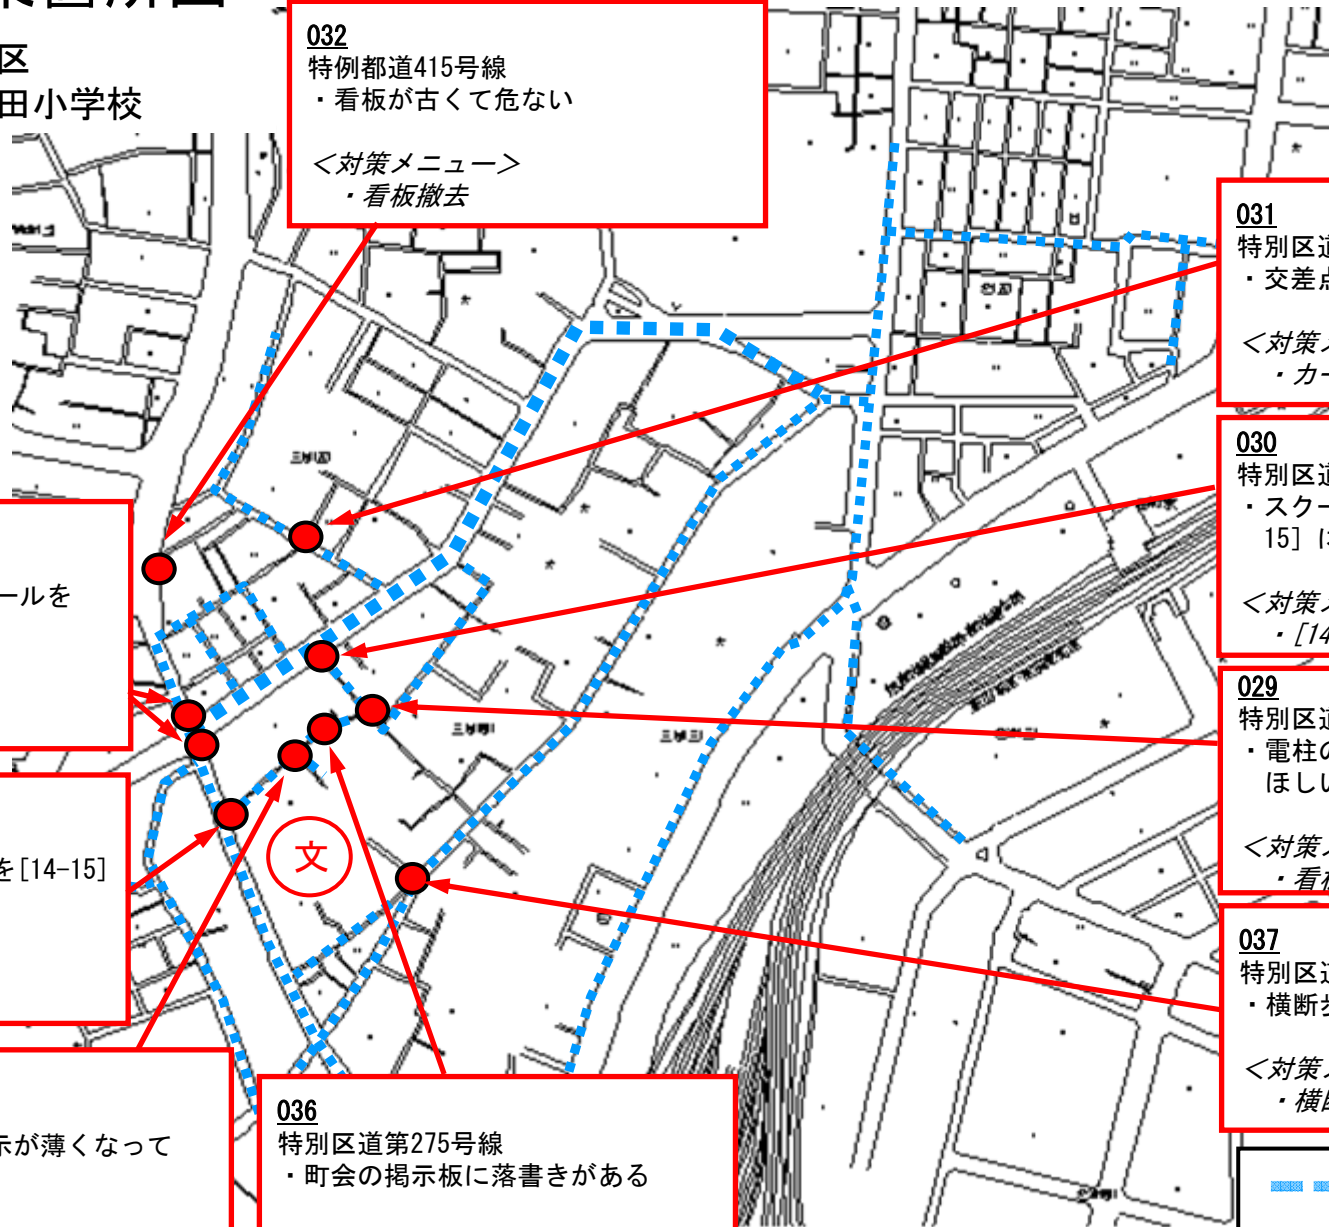

通学路対策箇所図

区市町村名：港区
学校名：御田小学校

032
特例都道415号線
・看板が古くて危ない

<対策メニュー>
・看板撤去

031
特別区道第839号線
・交差点の見通しが悪い

<対策メニュー>
・カーブミラーを設置

030
特別区道第842号線
・スクールゾーンの時間帯を[14-15]に変更してほしい

<対策メニュー>
・[14-15]に変更

029
特別区道第842号線
・電柱の看板を固定するか撤去してほしい

<対策メニュー>
・看板を再固定

037
特別区道第277号線
・横断歩道が薄くなっている

<対策メニュー>
・横断歩道の再標示

— — — — — : 通学路 (学校指定)
● : 要対策箇所

033
特例都道415号
・歩きタバコ禁止の路面シールを貼り直してほしい

<対策メニュー>
・シール貼り直し

034
特別区道第275号線
・スクールゾーンの時間帯を[14-15]に変更してほしい

<対策メニュー>
・[14-15]に変更

035
特別区道第275号線
・「止まれ」の標示が薄くなっている

<対策メニュー>
・路面標示の再整備

036
特別区道第275号線
・町会の掲示板に落書きがある

<対策メニュー>
・平成25年度 掲示板改修