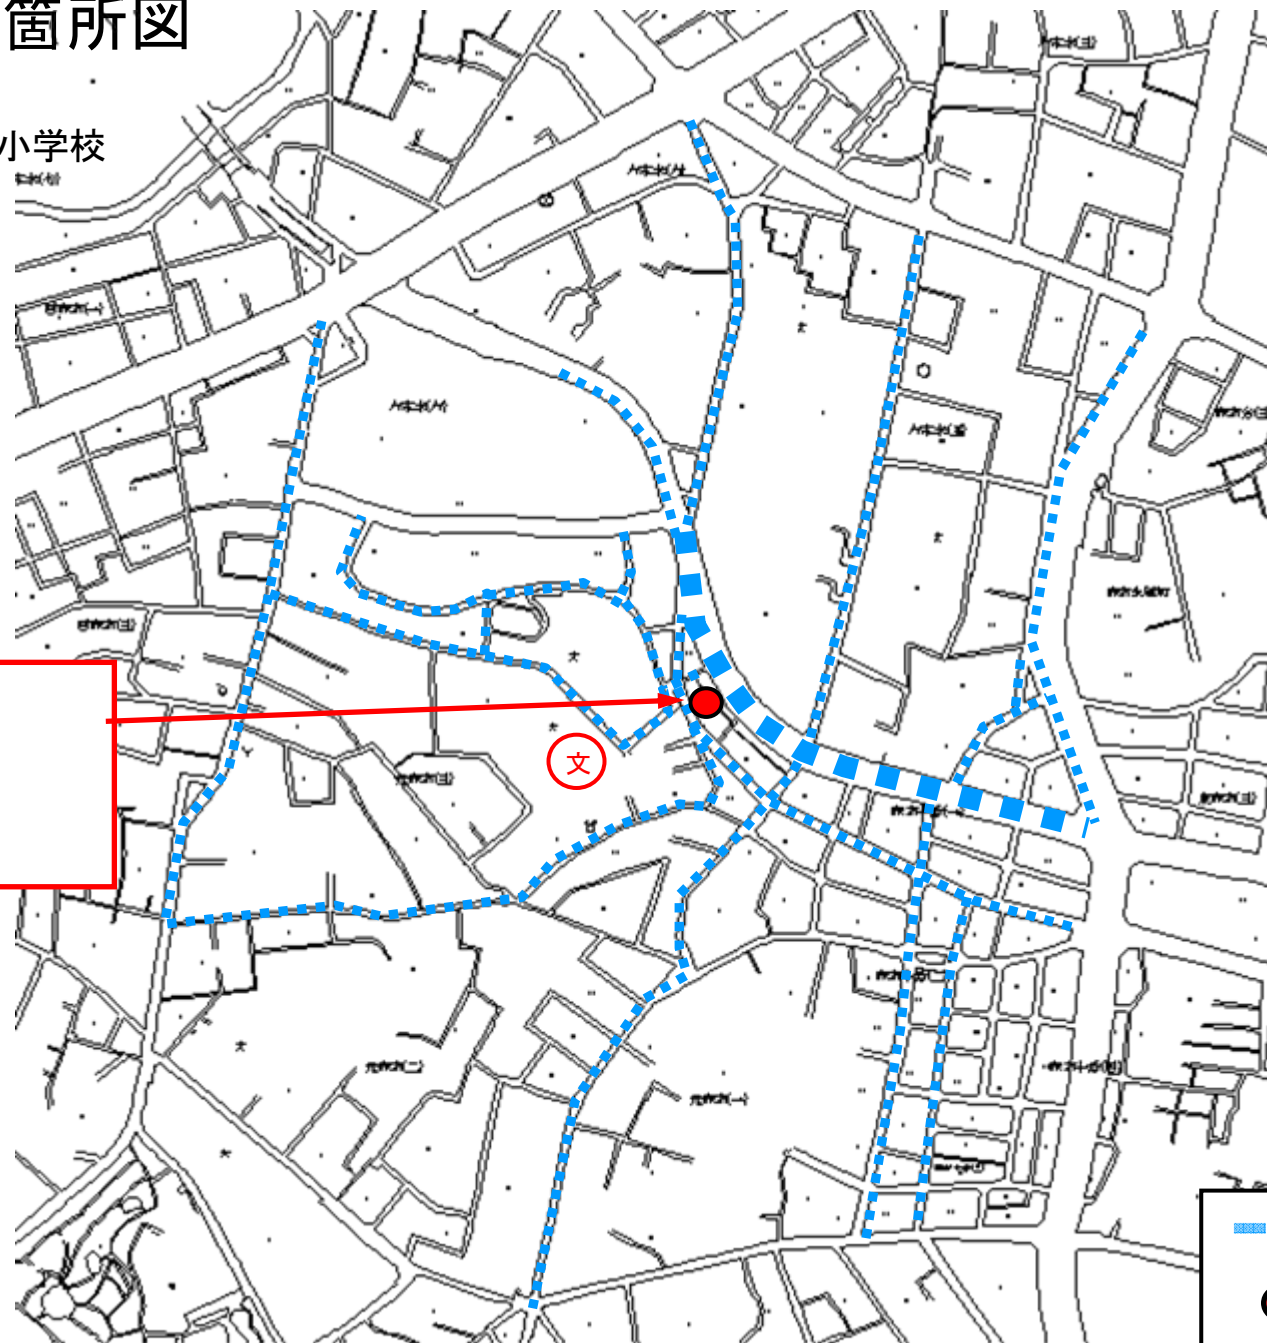

通学路対策箇所図

区市町村名：港区

学校名：南山小学校

070

特別区道第426号線

・違法駐車が多い

<対策メニュー>

・違法駐車取締り

— — — — — : 通学路（学校指定）

● : 要対策箇所