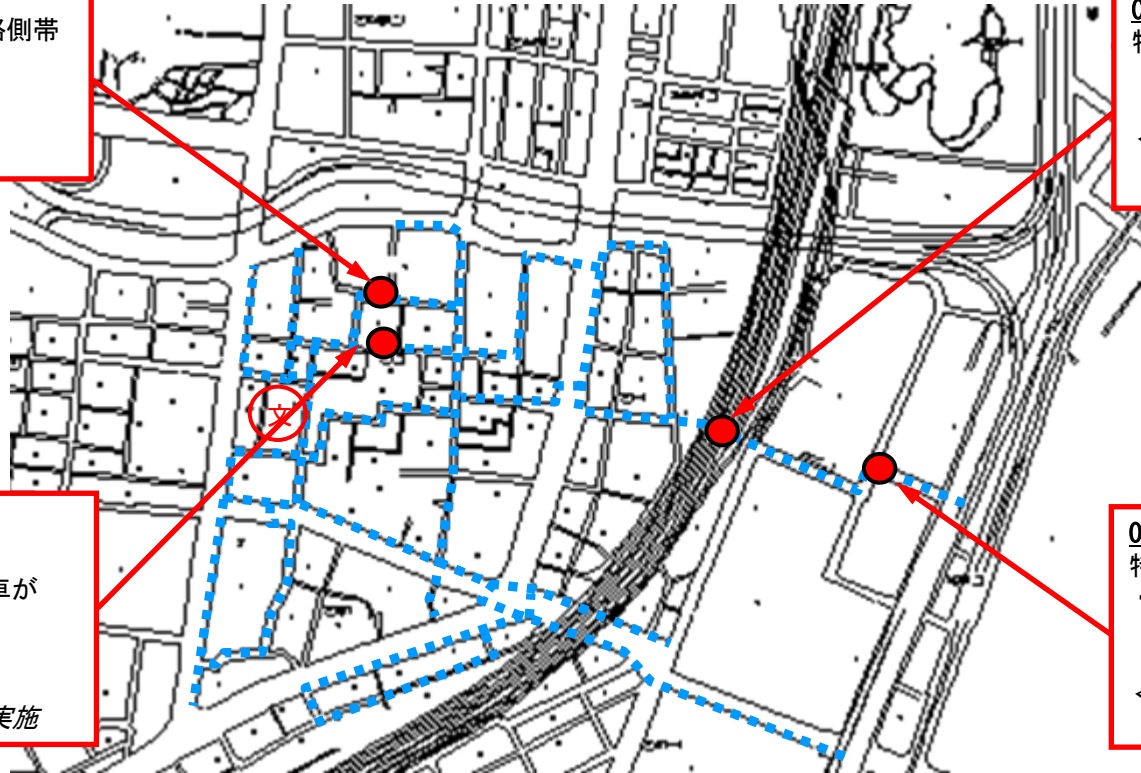

通学路対策箇所図

区市町村名：港区

学校名：芝小学校

008

特別区道第700号線

- ・歩車道の区分がないため、路側帯を設置してほしい

<対策メニュー>

- ・路面標示整備

<対策メニュー>

- ・町会から店舗等に指導を実施

009

特別区道第1114号線

- ・横断歩道の標示が消えかかっている

<対策メニュー>

- ・路面標示整備

— — : 通学路 (学校指定)

● : 要対策箇所