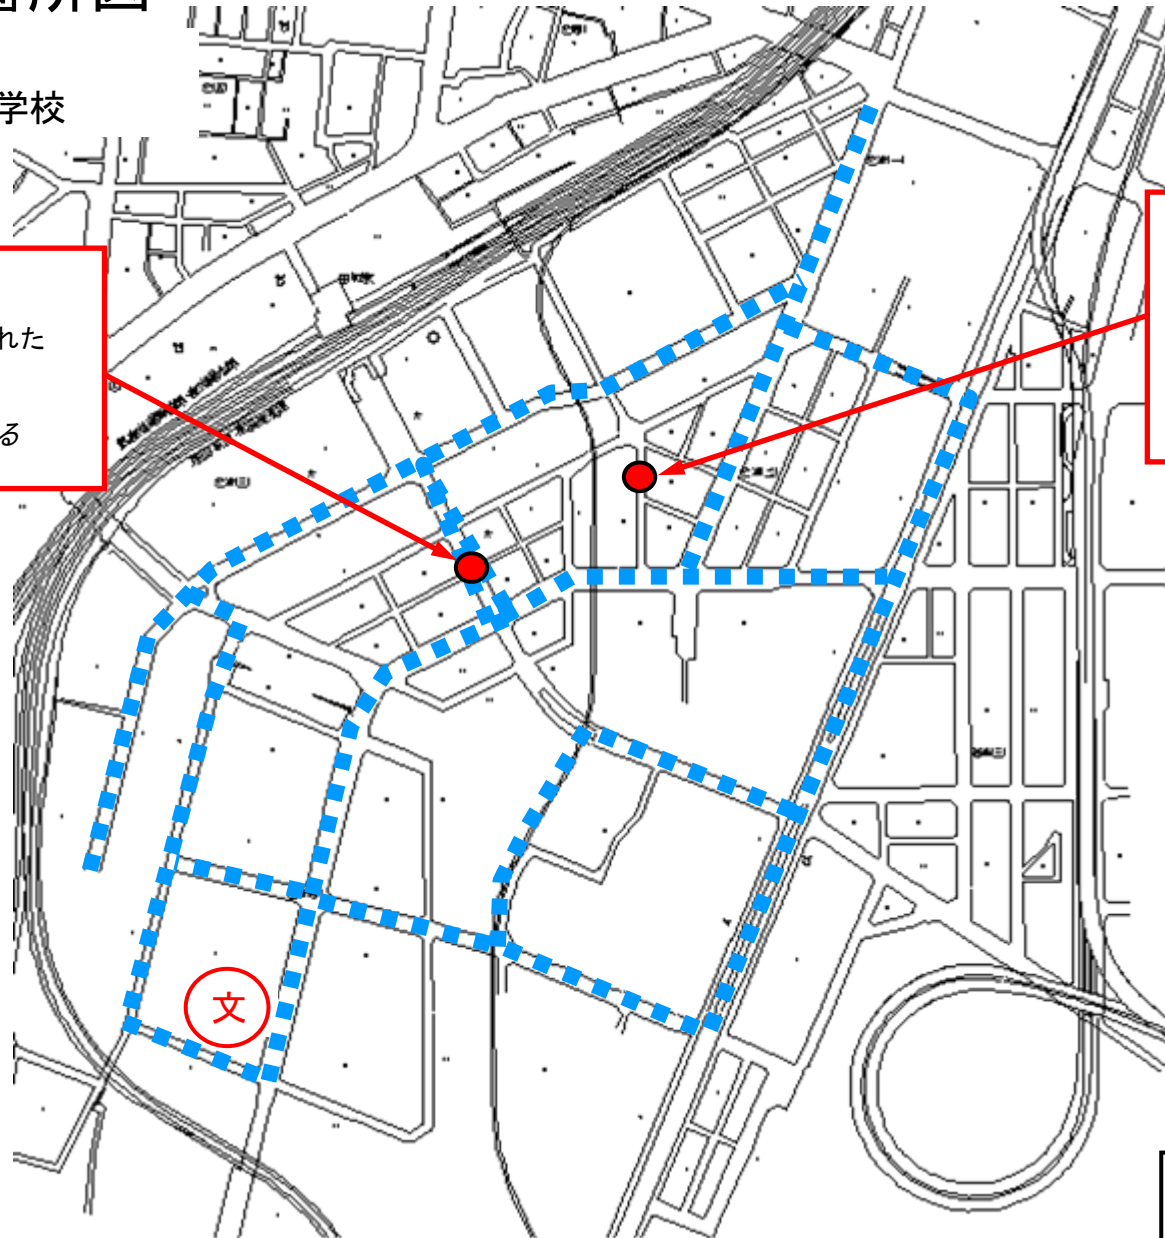

通学路対策箇所図

区市町村名：港区

学校名：芝浦小学校

028

特別区道第1029号線

- ・児童が不審者に声をかけられた

<対策メニュー>

- ・スクールサポーターによる
指導強化

027

特別区道第232号線

- ・閉鎖工場の立入禁止表示がなくなっている

<対策メニュー>

- ・スクールサポーターによる
指導強化

— — : 通学路 (学校指定)

● : 要対策箇所