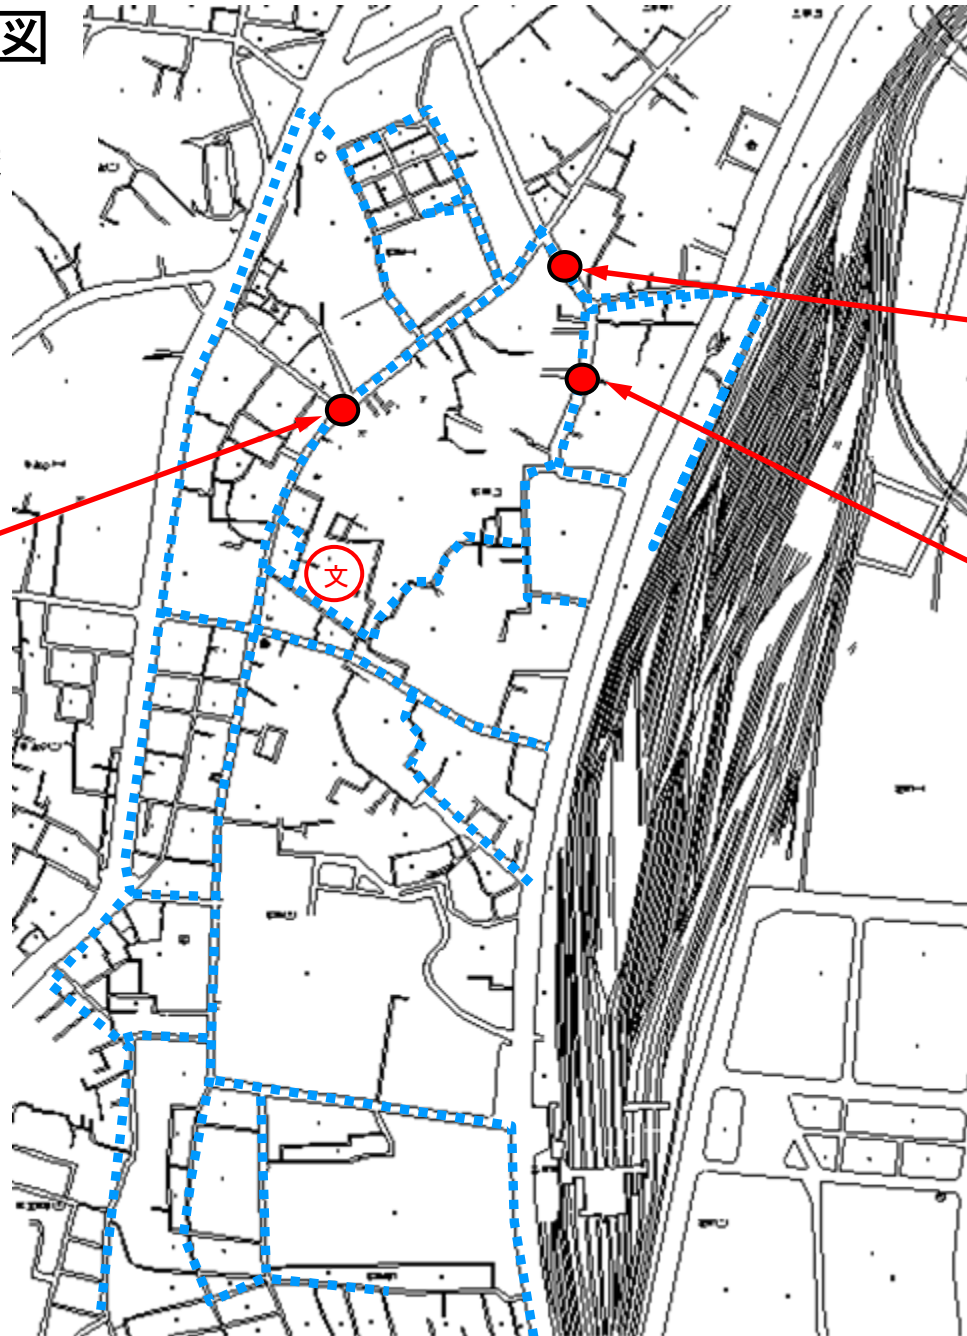

通学路対策箇所図

区市町村名：港区

学校名：高輪台小学校

038

特別区道第1024号線

- ・店舗の商品や放置自転車が歩道置かれている

<対策メニュー>

- ・放置自転車警告カードの貼付け
- ・商店街への指導

039

特例都道415号線

- ・道路標識が街路樹によって見えない

<対策メニュー>

- ・街路樹の剪定

040

特例都道415号線

- ・信号機のない横断歩道が危険

<対策メニュー>

- ・学校で信号がある所を通るよう指導

— — — — — : 通学路 (学校指定)

● : 要対策箇所