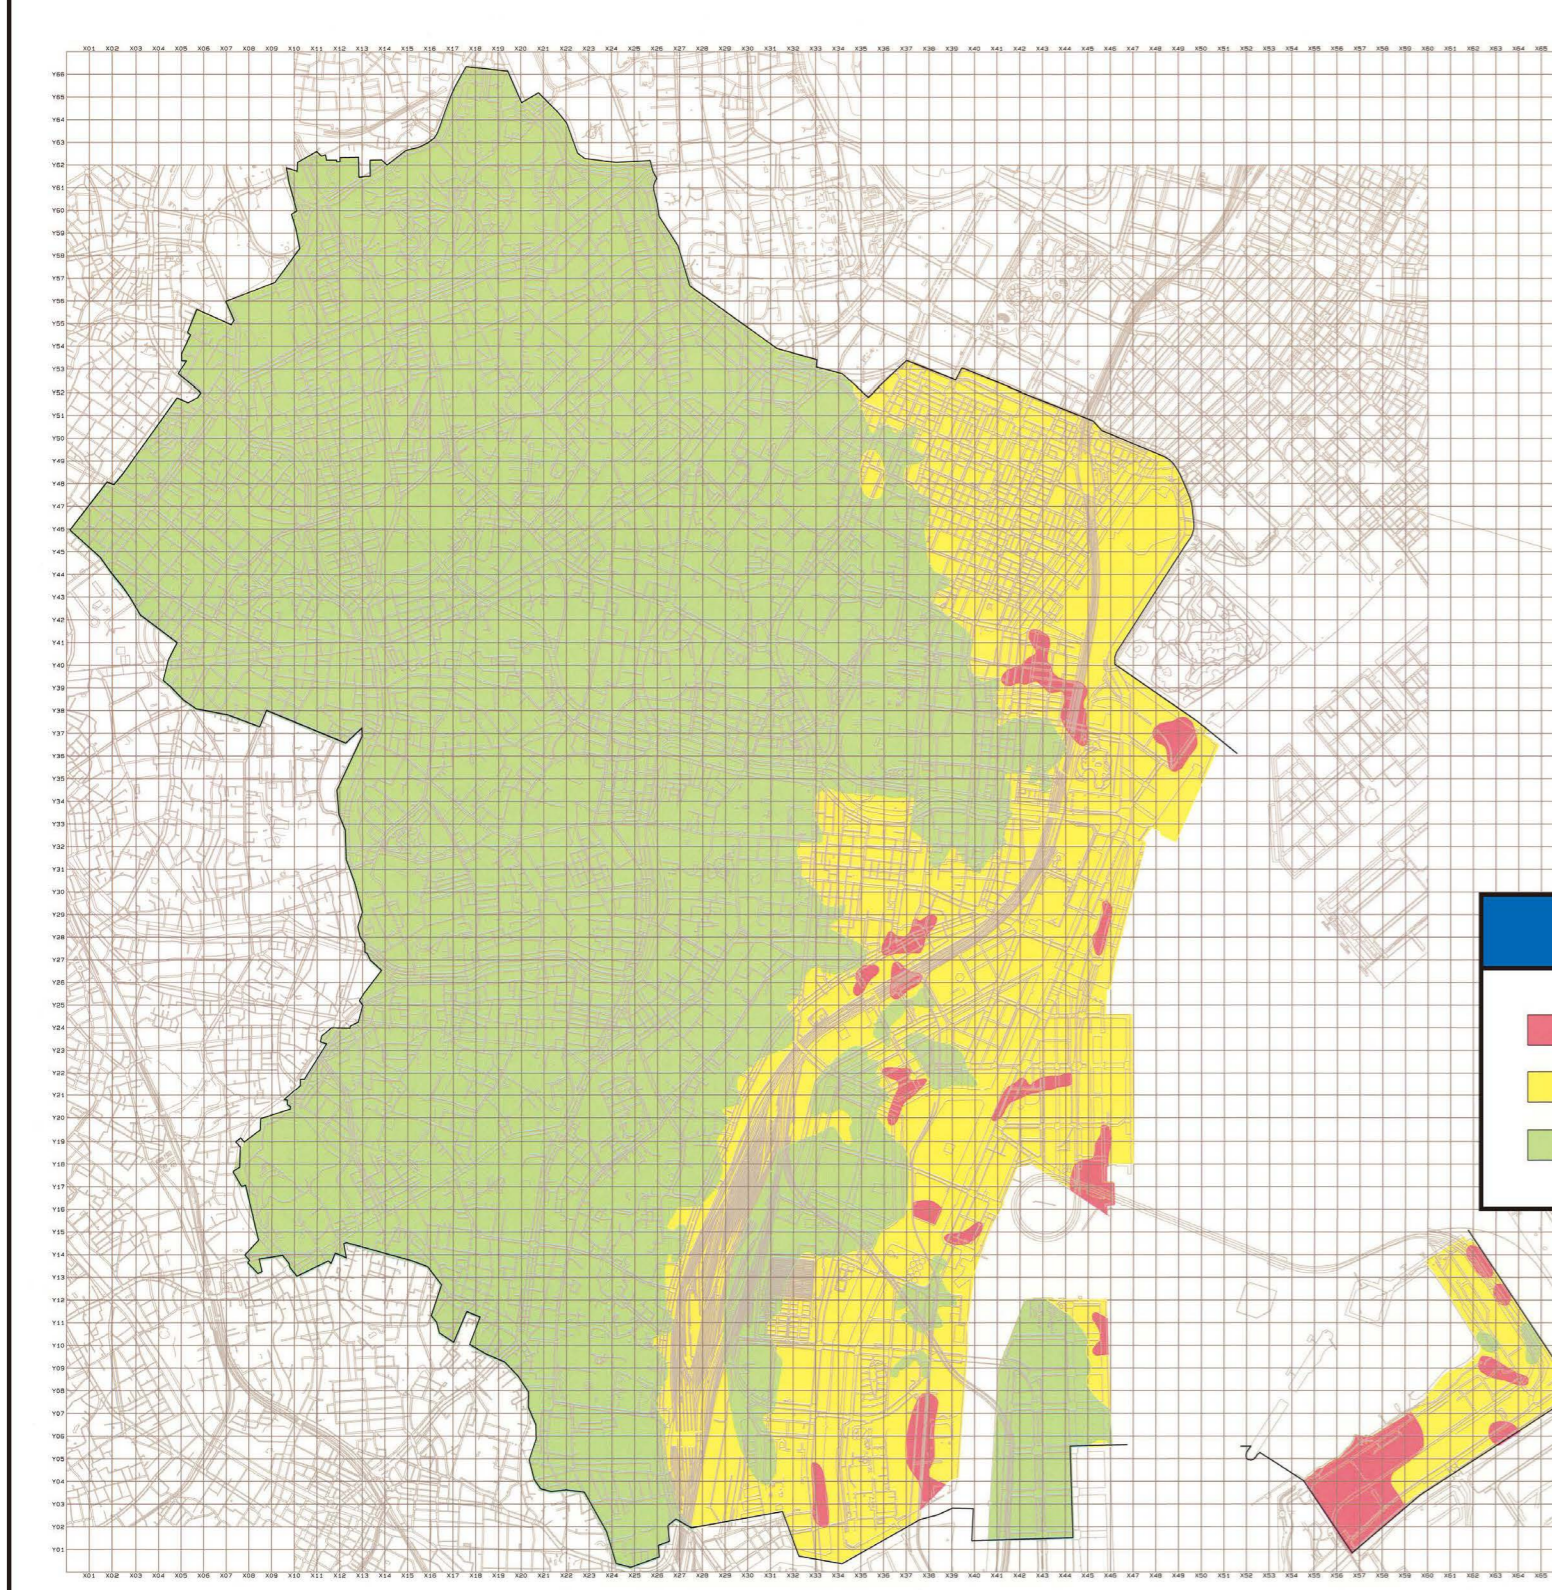

港区液状化マップ

令和4年6月

① 想定地震 「東京湾北部地震 (M7.3)」 【首都直下型地震】

液状化層における
加速度値 概ね500~600超gal

液状化マップについて

- 液状化マップは、それぞれの地域の地形・地盤の特性を考慮して液状化の可能性について判定しました。その際、揺れやすさマップに示した揺れの大きさも考慮してあります。
- なお、このマップで表示した液状化危険度は、得られた地盤情報に基づく予測値であり、液状化による被害の程度を表したものではありません。
- また、既に行なった地盤改良などの液状化対策については反映していません。

凡 例

液状化危険度

- 液状化の可能性が高い地点が含まれるメッシュ
- 液状化の可能性のある地点が含まれるメッシュ
- 液状化の可能性が低いメッシュ

注) 地盤改良などの液状化対策については反映していません。
注) ポーリングデータや地形的要因から液状化の可能性を示したものであって、液状化による被害の程度を表したものではありません。

防災関係施設

- 広域避難場所
- 区民避難所 (地域防災拠点)
- 福祉避難所
- 区役所・地区総合支所
- 警察署
- 消防署・消防出張所

お問い合わせ
港区街づくり支援部建築課
☎ 03-3578-2295

わが家の防災メモ

(いざというときに備えて記入しておきましょう)

地域集合場所	
広域避難場所	
区民避難所 (地域防災拠点)	

② 想定地震 「想定東海地震 (M8.0)」 【海溝型地震】

液状化層における
加速度値 245gal

1 : 33,000

- ### 凡 例
- 液状化が発生しやすい地域 (2.4%)
 - 液状化が発生が少ない地域 (26.7%)
 - 液状化がほとんど発生しない地域 (70.9%)

広域避難場所・避難所

広域避難場所一覧		区民避難所 (地域防災拠点) 一覧	
名称	所属する町丁名	番号	施設名
明治神宮外苑地区	北青山1,2,3 元赤坂2の一部	1	御成門小学校
青山墓地一帯	西麻布2,4 南青山4の一部,5,6,7	2	芝小学校
有栖川宮記念公園一帯	麻布十番2,3,4 南麻布1,2,3,4,5	3	港勤労福祉会館
芝公園・慶応大学一帯	元麻布1,2 芝3,5 芝公園3の一部,4の一部	4	赤羽小学校
自然教育園・聖心女子学院一帯	三田1,2,3,4,5 白金1,2,3,4,5,6 白金1,3,4,5	5	御成門中学校
高輪三丁目・四丁目・御殿山地区	高輪1,2,3,4 白金2 新橋1,2,3,4,5,6	6	エコプラザ
	東新橋1,2 芝1,2,4 浜松町1,2 芝大門1,2 芝公園1,2,3の一部,4の一部	7	福祉プラザさくら川
	愛宕1,2 虎ノ門1,2,3,4,5 西新橋1,2,3	8	旧飯倉小学校
	麻布1,2,3 麻布永坂町 麻布狸穴町	9	本村小学校
	六本木1,2,3,4,5,6,7 東麻布1,2,3 西麻布1,3 元麻布3	10	東町小学校
	麻布十番1 赤坂1,2,3,4,5,6,7,8,9 元赤坂1,2の一部	11	弁小学校
	南青山1,2,3,4の一部 海岸1,2,3 芝浦1,2,3,4 港南1,2,3,4,5 台場1,2	12	六本木中学校
		13	豊岡小学校
		14	南山小学校
		15	麻布区民センター
		16	南麻布小学校
		17	麻布子ども中高生プラザ
		18	西麻布小学校
		19	飯倉小学校
		20	赤坂小学校
		21	青山小学校
		22	青南小学校
		23	赤坂中学校
		24	青山中学校
		25	お台場学園港陽小・中学校
		26	台場区民センター
		27	サン・サン赤坂
		28	赤坂いきいきプラザ
		29	青山いきいきプラザ
		30	青南いきいきプラザ
		31	御田小学校
		32	高輪区民センター
		33	白金小学校
		34	旧三光小学校
		35	白金の丘学園
		36	旧神戸小学校
		37	三田中学校
		38	高松中学校
		39	高輪台小学校
		40	高輪子ども中高生プラザ
		41	豊岡いきいきプラザ
		42	高輪いきいきプラザ
		43	白金いきいきプラザ
		44	白金いきいきプラザ
		45	芝浦小学校
		46	港南小学校
		47	港南中学校
		48	芝浦港南区民センター
		49	みなとパーク芝浦
		50	芝浦台
		51	港南子ども中高生プラザ
		52	港南いきいきプラザ
		53	お台場学園港陽小・中学校
		54	台場区民センター
		55	サン・サン赤坂
		56	赤坂いきいきプラザ
		57	台場区民センター