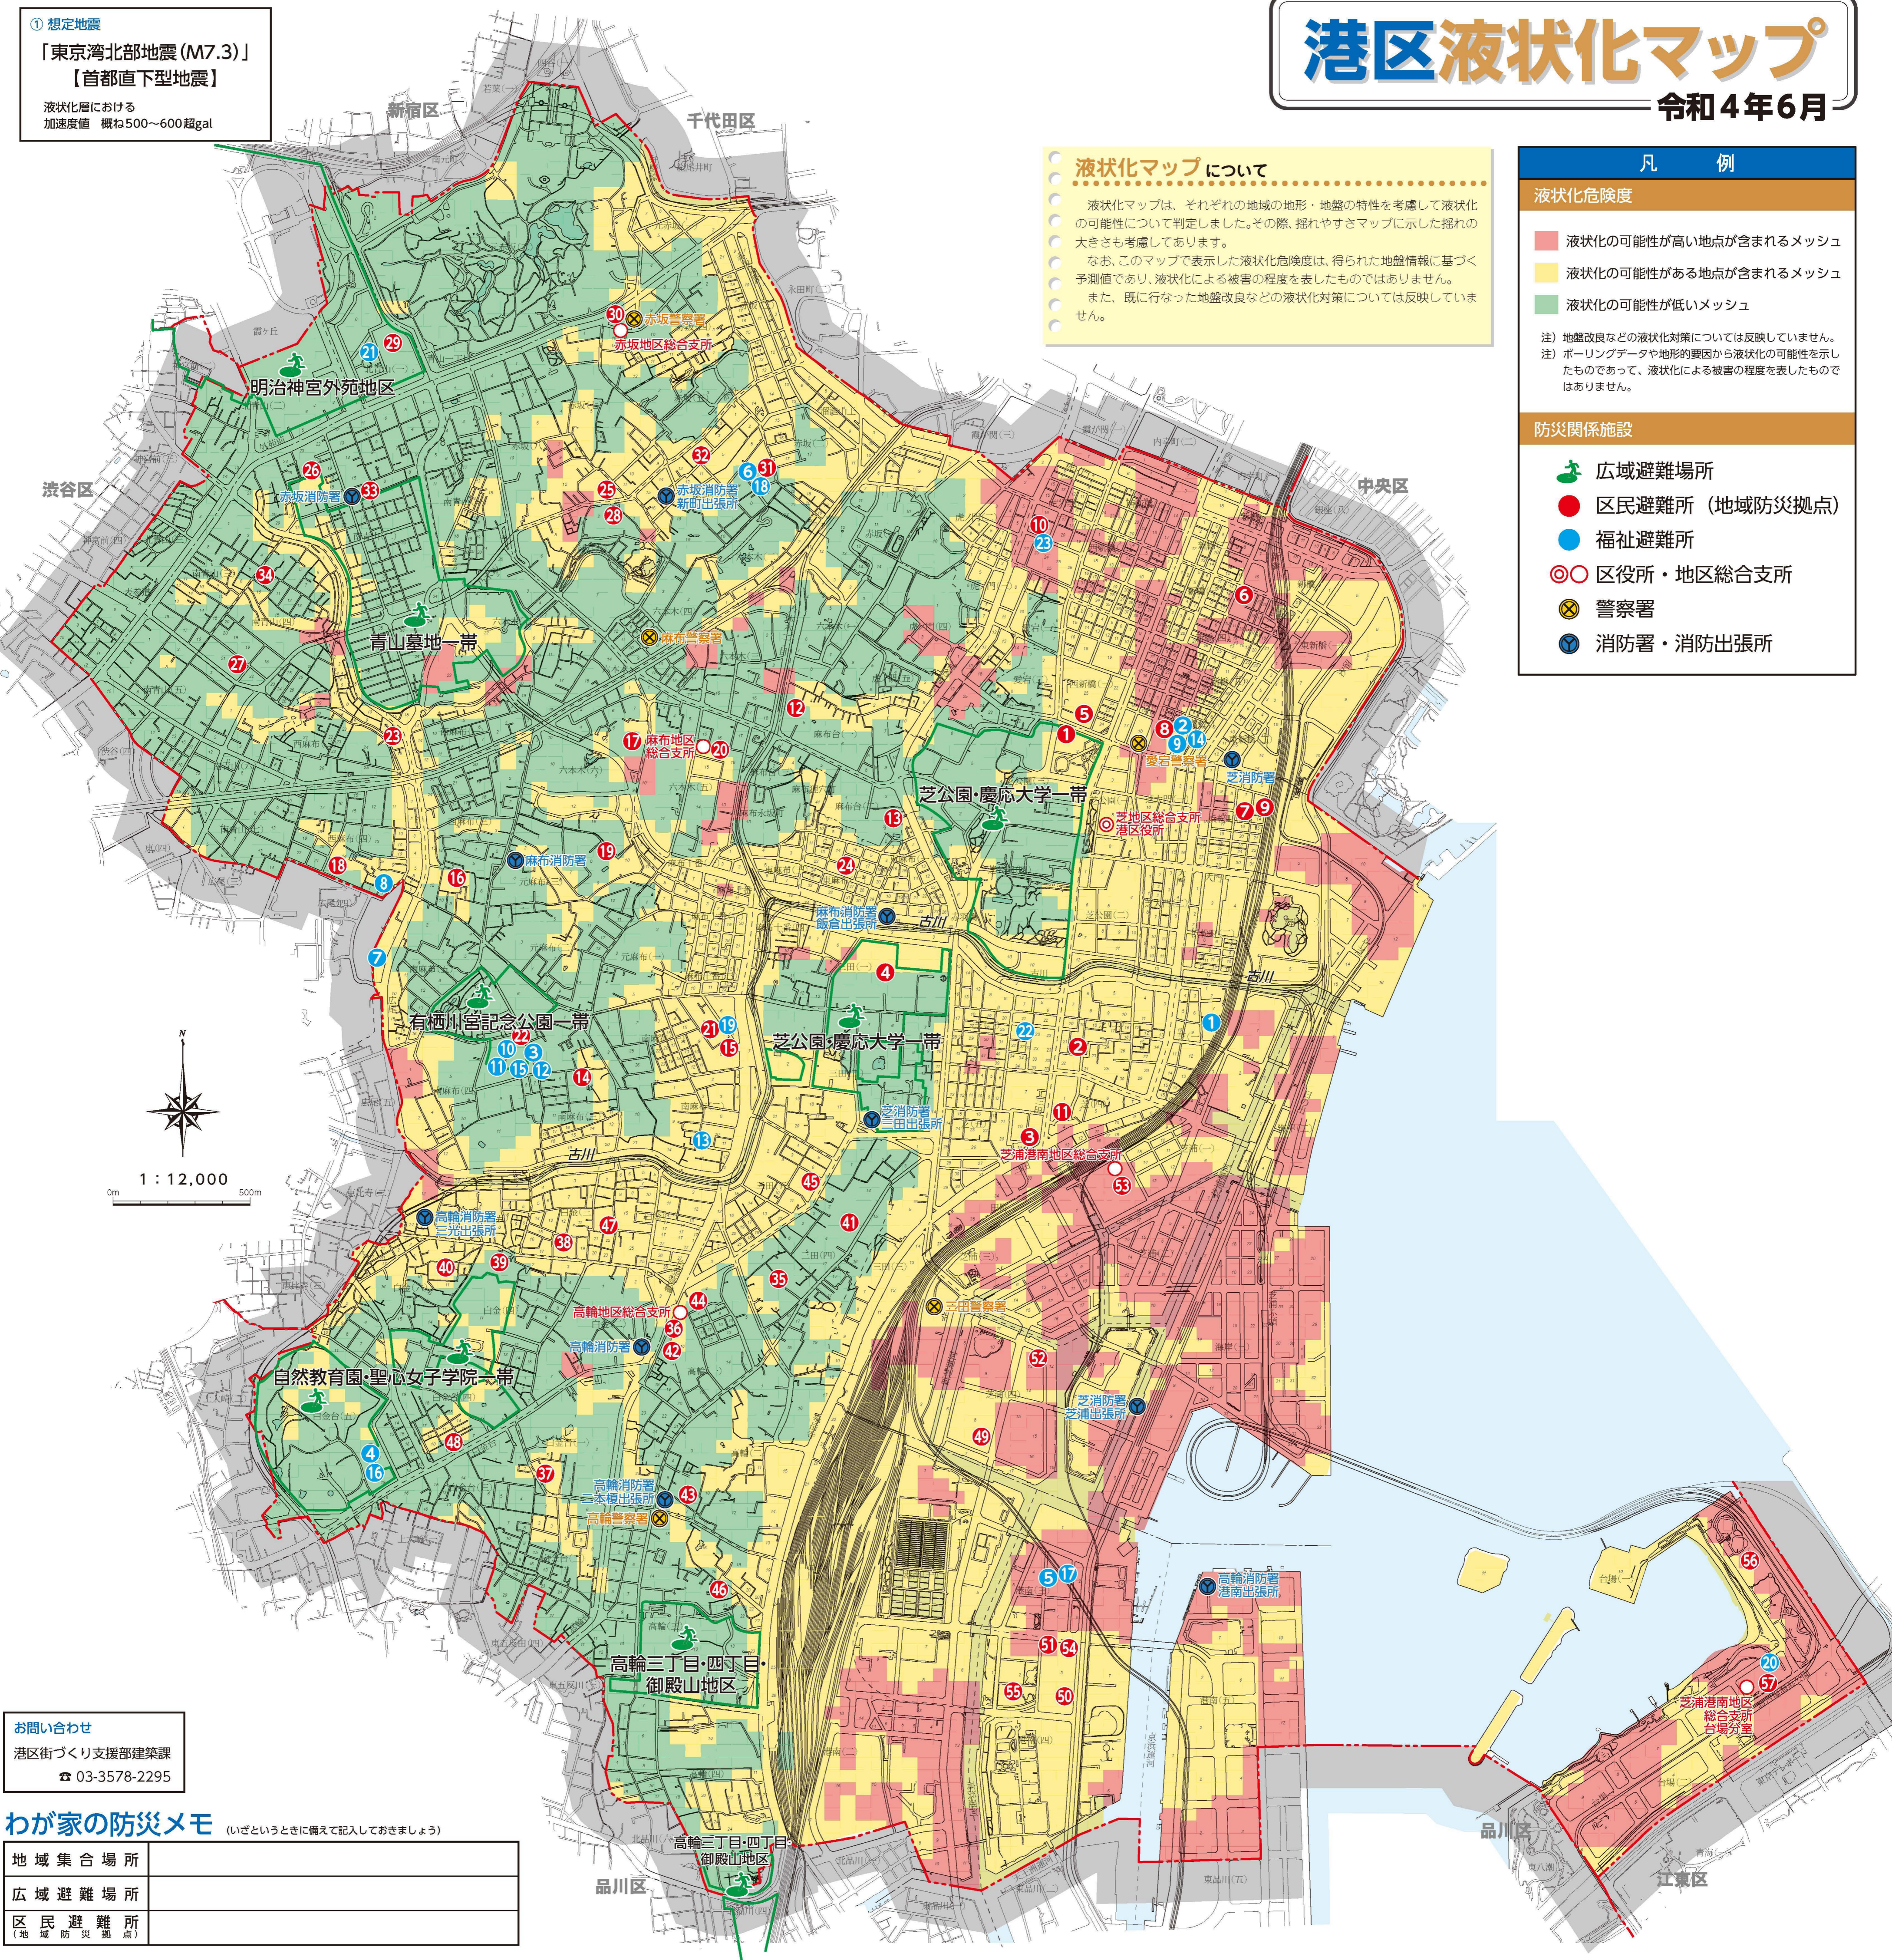

港区液状化マップ

令和4年6月

① 想定地震 「東京湾北部地震 (M7.3)」 【首都直下型地震】

液状化層における
加速度値 概ね500~600超gal

液状化マップについて

- 液状化マップは、それぞれの地域の地形・地盤の特性を考慮して液状化の可能性について判定しました。その際、揺れやすさマップに示した揺れの大きさも考慮してあります。
- なお、このマップで表示した液状化危険度は、得られた地盤情報に基づく予測値であり、液状化による被害の程度を表したものではありません。
- また、既に行なった地盤改良などの液状化対策については反映していません。

凡 例

液状化危険度

- 液状化の可能性が高い地点が含まれるメッシュ
- 液状化の可能性のある地点が含まれるメッシュ
- 液状化の可能性が低いメッシュ

注) 地盤改良などの液状化対策については反映していません。
注) ポーリングデータや地形的要因から液状化の可能性を示したものであって、液状化による被害の程度を表したものではありません。

防災関係施設

- 広域避難場所
- 区民避難所 (地域防災拠点)
- 福祉避難所
- 区役所・地区総合支所
- 警察署
- 消防署・消防出張所

お問い合わせ
港区街づくり支援部建築課
☎ 03-3578-2295

わが家の防災メモ

(いざというときに備えて記入しておきましょう)

地域集合場所	
広域避難場所	
区民避難所 (地域防災拠点)	

② 想定地震 「想定東海地震 (M8.0)」 【海溝型地震】

液状化層における
加速度値 245gal

1 : 33,000

- ### 凡 例
- 液状化が発生しやすい地域 (2.4%)
 - 液状化が発生が少ない地域 (26.7%)
 - 液状化がほとんど発生しない地域 (70.9%)

広域避難場所・避難所

広域避難場所一覧		区民避難所 (地域防災拠点) 一覧	
名称	所属する町丁名	番号	施設名
明治神宮外苑地区	北青山1,2,3 元赤坂2の一部	1	御成門小学校
青山墓地一帯	西麻布2,4 南青山4の一部,5,6,7	2	芝小学校
有栖川宮記念公園一帯	麻布十番2,3,4 南麻布1,2,3,4,5	3	港勤労福祉会館
芝公園・慶応大学一帯	元麻布1,2 芝3,5 芝公園3の一部,4の一部	4	赤羽小学校
自然教育園・聖心女子学院一帯	三田1,2,3,4,5 白金1,2,3,4,5,6 白金1,3,4,5	5	御成門中学校
高輪三丁目・四丁目・御殿山地区	高輪1,2,3,4 白金2 新橋1,2,3,4,5,6	6	エコプラザ
	東新橋1,2 芝1,2,4 浜松町1,2 芝大門1,2 芝公園1,2,3の一部,4の一部	7	福祉プラザさくら川
	愛宕1,2 虎ノ門1,2,3,4,5 西新橋1,2,3	8	旧飯倉小学校
	麻布1,2,3 麻布永坂町 麻布狸穴町	9	本村小学校
	六本木1,2,3,4,5,6,7 東麻布1,2,3 西麻布1,3 元麻布3	10	東町小学校
	麻布十番1 赤坂1,2,3,4,5,6,7,8,9 元赤坂1,2の一部	11	弁小学校
	南青山1,2,3,4の一部 海岸1,2,3 芝浦1,2,3,4 港南1,2,3,4,5 台場1,2	12	六本木中学校
		13	豊岡小学校
		14	南山小学校
		15	麻布区民センター
		16	南麻布小学校
		17	麻布子ども中高生プラザ
		18	西麻布小学校
		19	飯倉小学校
		20	赤坂小学校
		21	青山小学校
		22	青南小学校
		23	赤坂中学校
		24	青山中学校
		25	お台場学園港陽小・中学校
		26	台場区民センター
		27	サン・サン赤坂
		28	赤坂いきいきプラザ
		29	青山いきいきプラザ
		30	青南いきいきプラザ
		31	御田小学校
		32	高輪区民センター
		33	白金小学校
		34	旧三光小学校
		35	白金の丘学園
		36	旧神戸小学校
		37	三田中学校
		38	高松中学校
		39	高輪台小学校
		40	高輪子ども中高生プラザ
		41	豊岡いきいきプラザ
		42	高輪いきいきプラザ
		43	白金いきいきプラザ
		44	白金いきいきプラザ
		45	芝浦小学校
		46	港南小学校
		47	港南中学校
		48	芝浦港南区民センター
		49	みなとパーク芝浦
		50	芝浦台
		51	港南子ども中高生プラザ
		52	港南いきいきプラザ
		53	お台場学園港陽小・中学校
		54	台場区民センター
		55	サン・サン赤坂
		56	赤坂いきいきプラザ
		57	台場区民センター