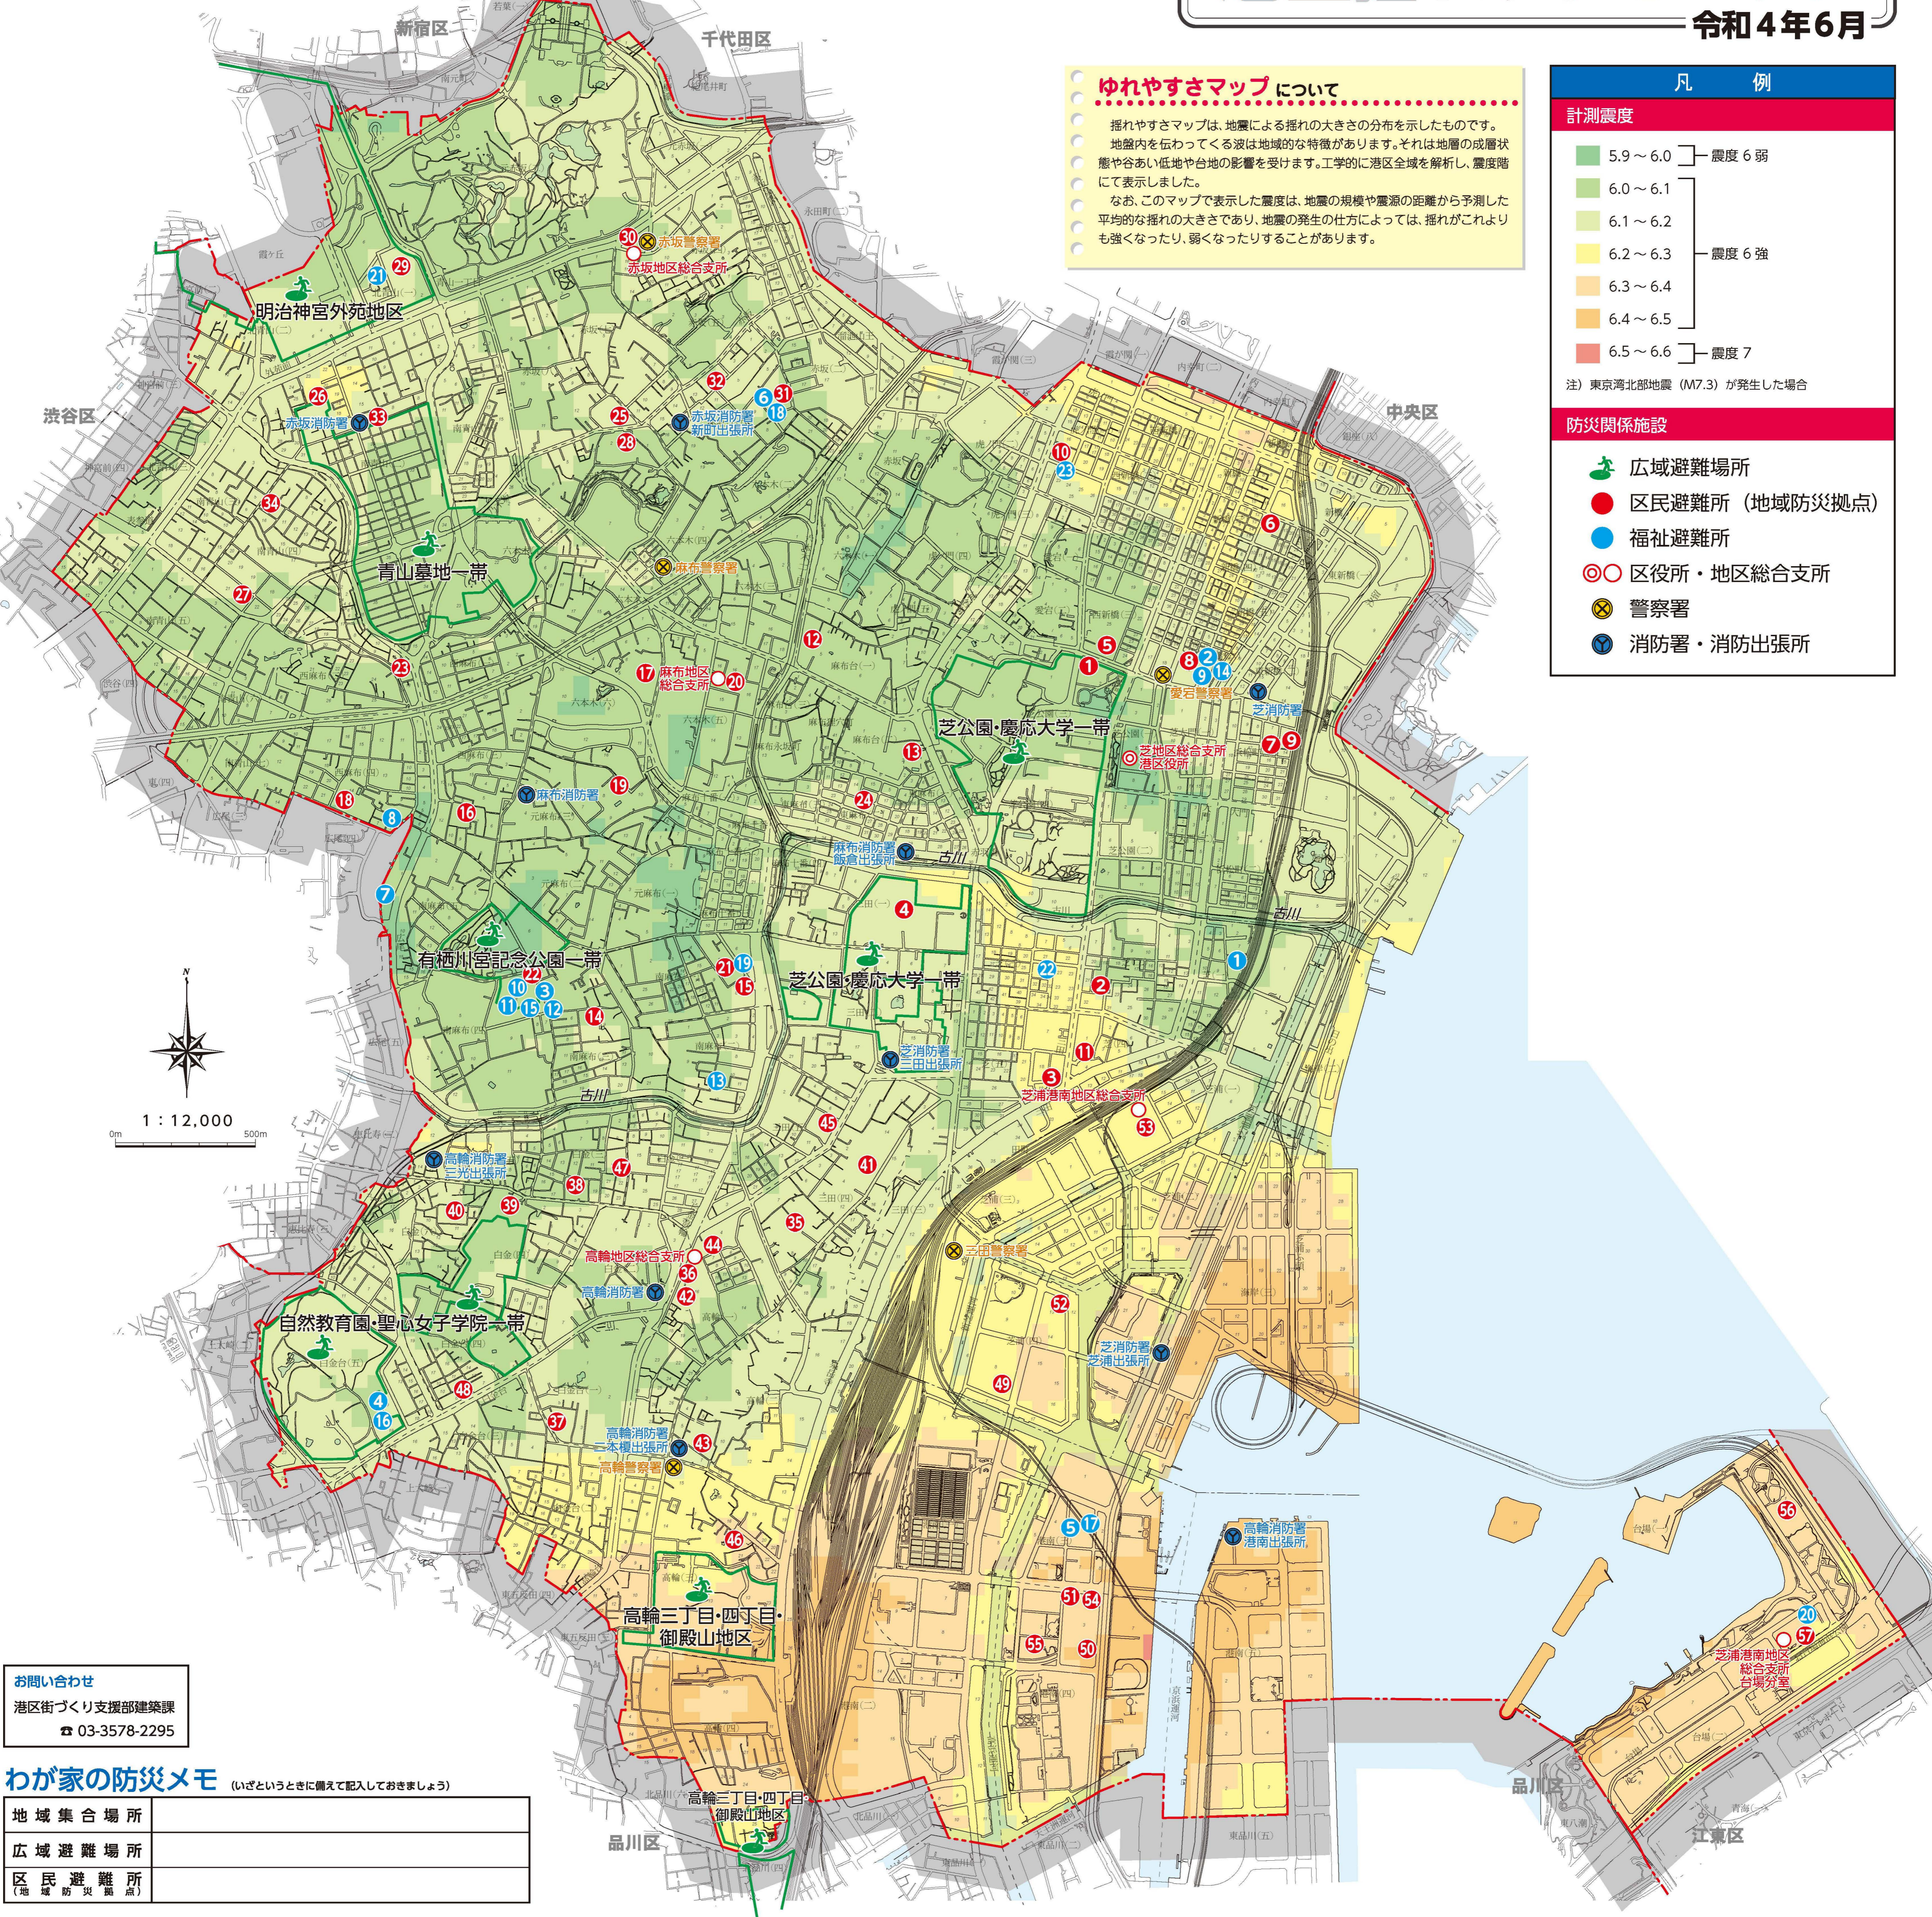

想定地震
「東京湾北部地震 (M7.3)」

港区揺れやすさマップ

令和4年6月

ゆれやすさマップについて

揺れやすさマップは、地震による揺れの大きさの分布を示したものです。地盤内を伝ってくる波は地域的な特徴があります。それは地層の成層状態や谷あい低地や台地の影響を受けます。工学的に港区全域を解析し、震度階にて表示しました。

なお、このマップで表示した震度は、地震の規模や震源の距離から予測した平均的な揺れの大きさであり、地震の発生仕方によっては、揺れがこれよりも強くなったり、弱くなったりすることがあります。

凡例

計測震度

- 5.9~6.0 震度6弱
- 6.0~6.1
- 6.1~6.2
- 6.2~6.3 震度6強
- 6.3~6.4
- 6.4~6.5
- 6.5~6.6 震度7

注) 東京湾北部地震 (M7.3) が発生した場合

防災関係施設

- 広域避難場所
- 区民避難所 (地域防災拠点)
- 福祉避難所
- 区役所・地区総合支所
- 警察署
- 消防署・消防出張所

お問い合わせ
港区街づくり支援部建築課
☎ 03-3578-2295

わが家の防災メモ (いざというときに備えて記入しておきましょう)

地域集合場所	
広域避難場所	
区民避難所 (地域防災拠点)