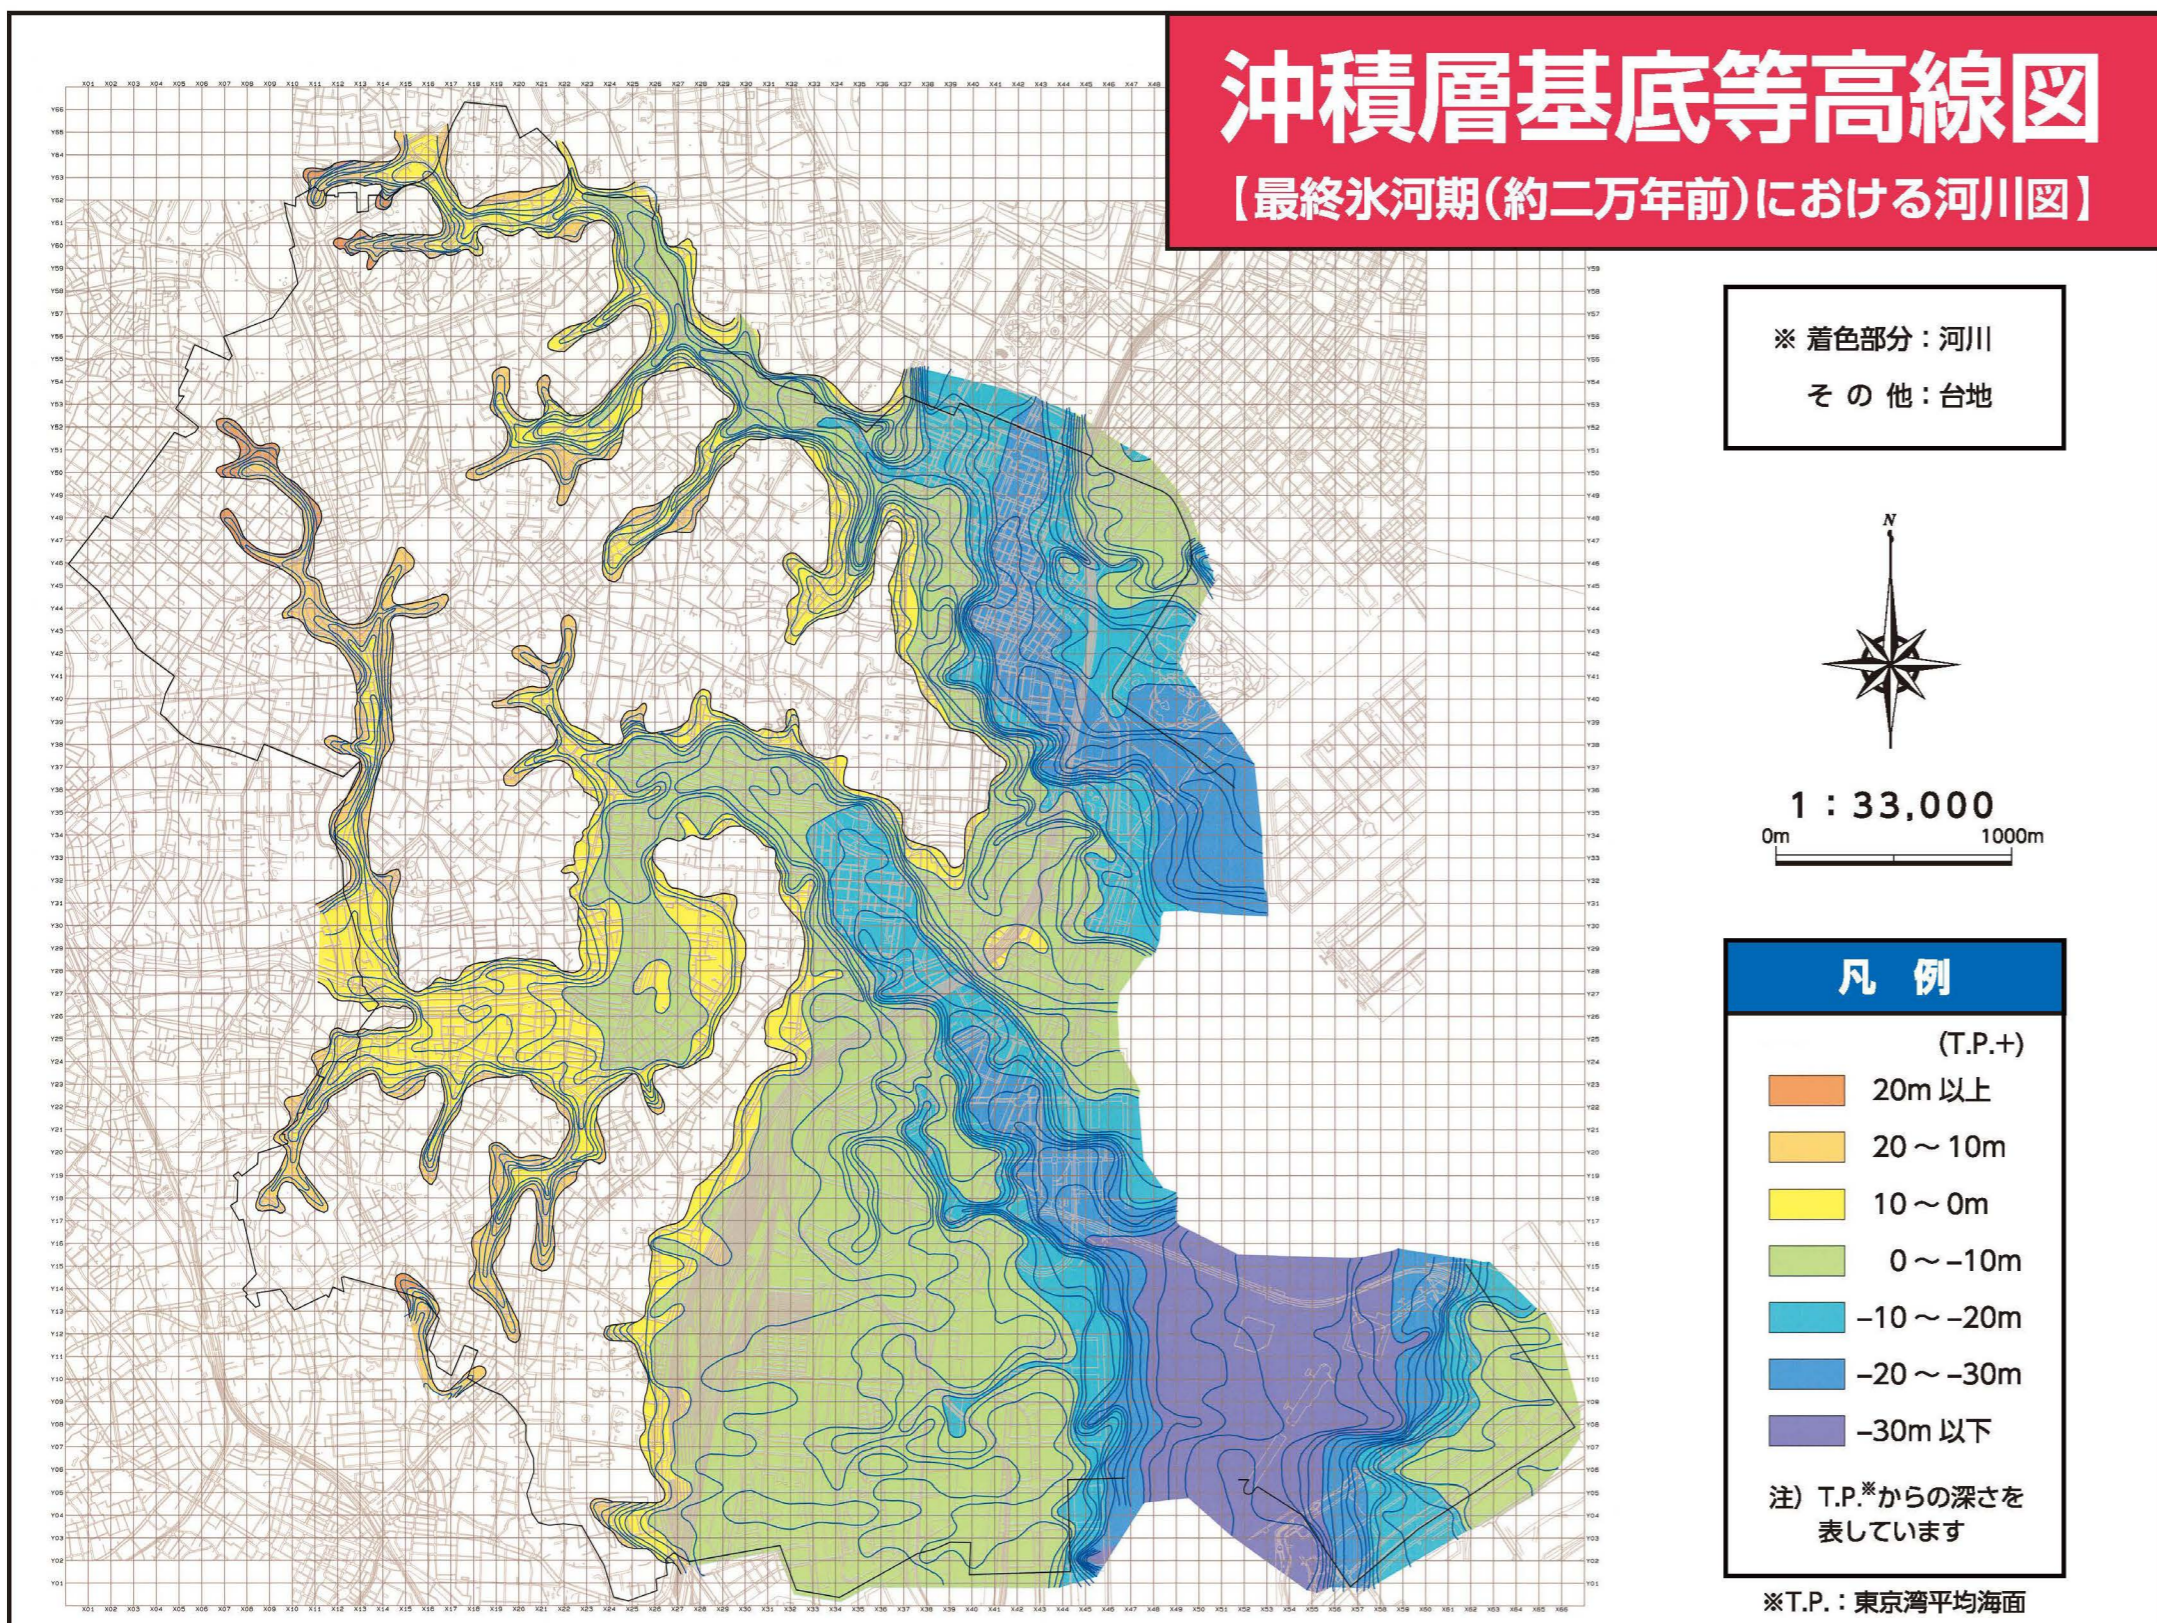

広域避難場所・避難所

広域避難場所一覧		区民避難所 (地域防災拠点) 一覧	
名称	該当する町名	番号	施設名
明治神宮外苑地区	北青山1,2,3 元赤坂2の一部	1	御成門小学校
青山墓地一帯	西麻布2,4 南青山4の一部,5,6,7	2	芝小学校
有栖川宮記念公園一帯	麻布十番2,3,4 南麻布1,2,3,4,5	3	港勤労福祉会館
芝公園・慶応大学一帯	元麻布1,2 芝3,5 芝公園3の一部,4の一部 三田1,2,3,4,5	4	赤羽小学校
自然教育園・聖心女子学院一帯	白金1,2,3,4,5,6 白金台1,3,4,5	5	御成門中学校
高輪三丁目・四丁目・御殿山地区	高輪1,2,3,4 白金台2 新橋1,2,3,4,5,6 東新橋1,2 芝1,2,4 浜松町1,2 芝大門1,2 芝公園1,2,3の一部,4の一部 愛宕1,2	6	生涯学習センター
	虎ノ門1,2,3,4,5 西新橋1,2,3 麻布台1,2,3 麻布永坂町 麻布狸穴町 六本木1,2,3,4,5,6,7 東麻布1,2,3 西麻布1,3 元麻布3 麻布十番1 赤坂1,2,3,4,5,6,7,8,9 元赤坂1,2の一部 南青山1,2,3,4の一部 海岸1,2,3 芝浦1,2,3,4 港南1,2,3,4,5 台場1,2	7	エコプラザ
		8	福祉プラザさくら川
		9	神明子ども中高生プラザ
		10	虎ノ門いきいきプラザ
		11	三田いきいきプラザ
		12	麻布小学校
		13	旧飯倉小学校
		14	本村小学校
		15	東町小学校
		16	弁小学校
		17	六本木中学校
		18	高陵中学校
		19	南山小学校
		20	麻布区民センター
		21	麻布子ども中高生プラザ
		22	ありすいきいきプラザ
		23	西麻布いきいきプラザ
		24	飯倉いきいきプラザ
		25	赤坂小学校
		26	海岸小学校
		27	青南小学校
		28	赤坂中学校
		29	青山中学校
		30	赤坂区民センター
		31	サン・サン赤坂 (赤坂子ども中高生プラザ)
		32	赤坂いきいきプラザ
		33	青山いきいきプラザ
		34	青南いきいきプラザ
		35	御田小学校
		36	高輪区民センター
		37	白金小学校
		38	旧三光小学校
		39	白金の丘学園
		40	旧神応小学校
		41	三田中学校
		42	高松中学校
		43	高輪台小学校
		44	高輪子ども中高生プラザ
		45	豊岡いきいきプラザ
		46	高輪いきいきプラザ
		47	白金いきいきプラザ
		48	白金台いきいきプラザ
		49	芝浦小学校
		50	港南小学校
		51	港南中学校
		52	芝浦港南区民センター
		53	みなとパーク芝浦 (夏がてら・セーター・救済センター)
		54	港南子ども中高生プラザ
		55	港南いきいきプラザ
		56	お台場学園港陽小・中学校
		57	台場区民センター

福祉避難所一覧

番号	施設名
1	障害保健福祉センター
2	新橋はつらつ太陽
3	障害者支援ホーム南麻布
4	白金の森
5	新橋ばらの郷
6	サン・サン赤坂
7	麻布慶福苑
8	ペル
9	新橋さくらの園
10	ありすの杜のご南麻布
11	洛和ヴィラ南麻布
12	南麻布ニアガーデンアリス
13	老ルネサンス麻布
14	新橋ばらの園
15	健康洛和ヴィラササ
16	白金の森
17	サ
18	サン・サン赤坂
19	セ
20	南麻布
21	北青山
22	芝
23	虎ノ門

※ 工事中のため未指定