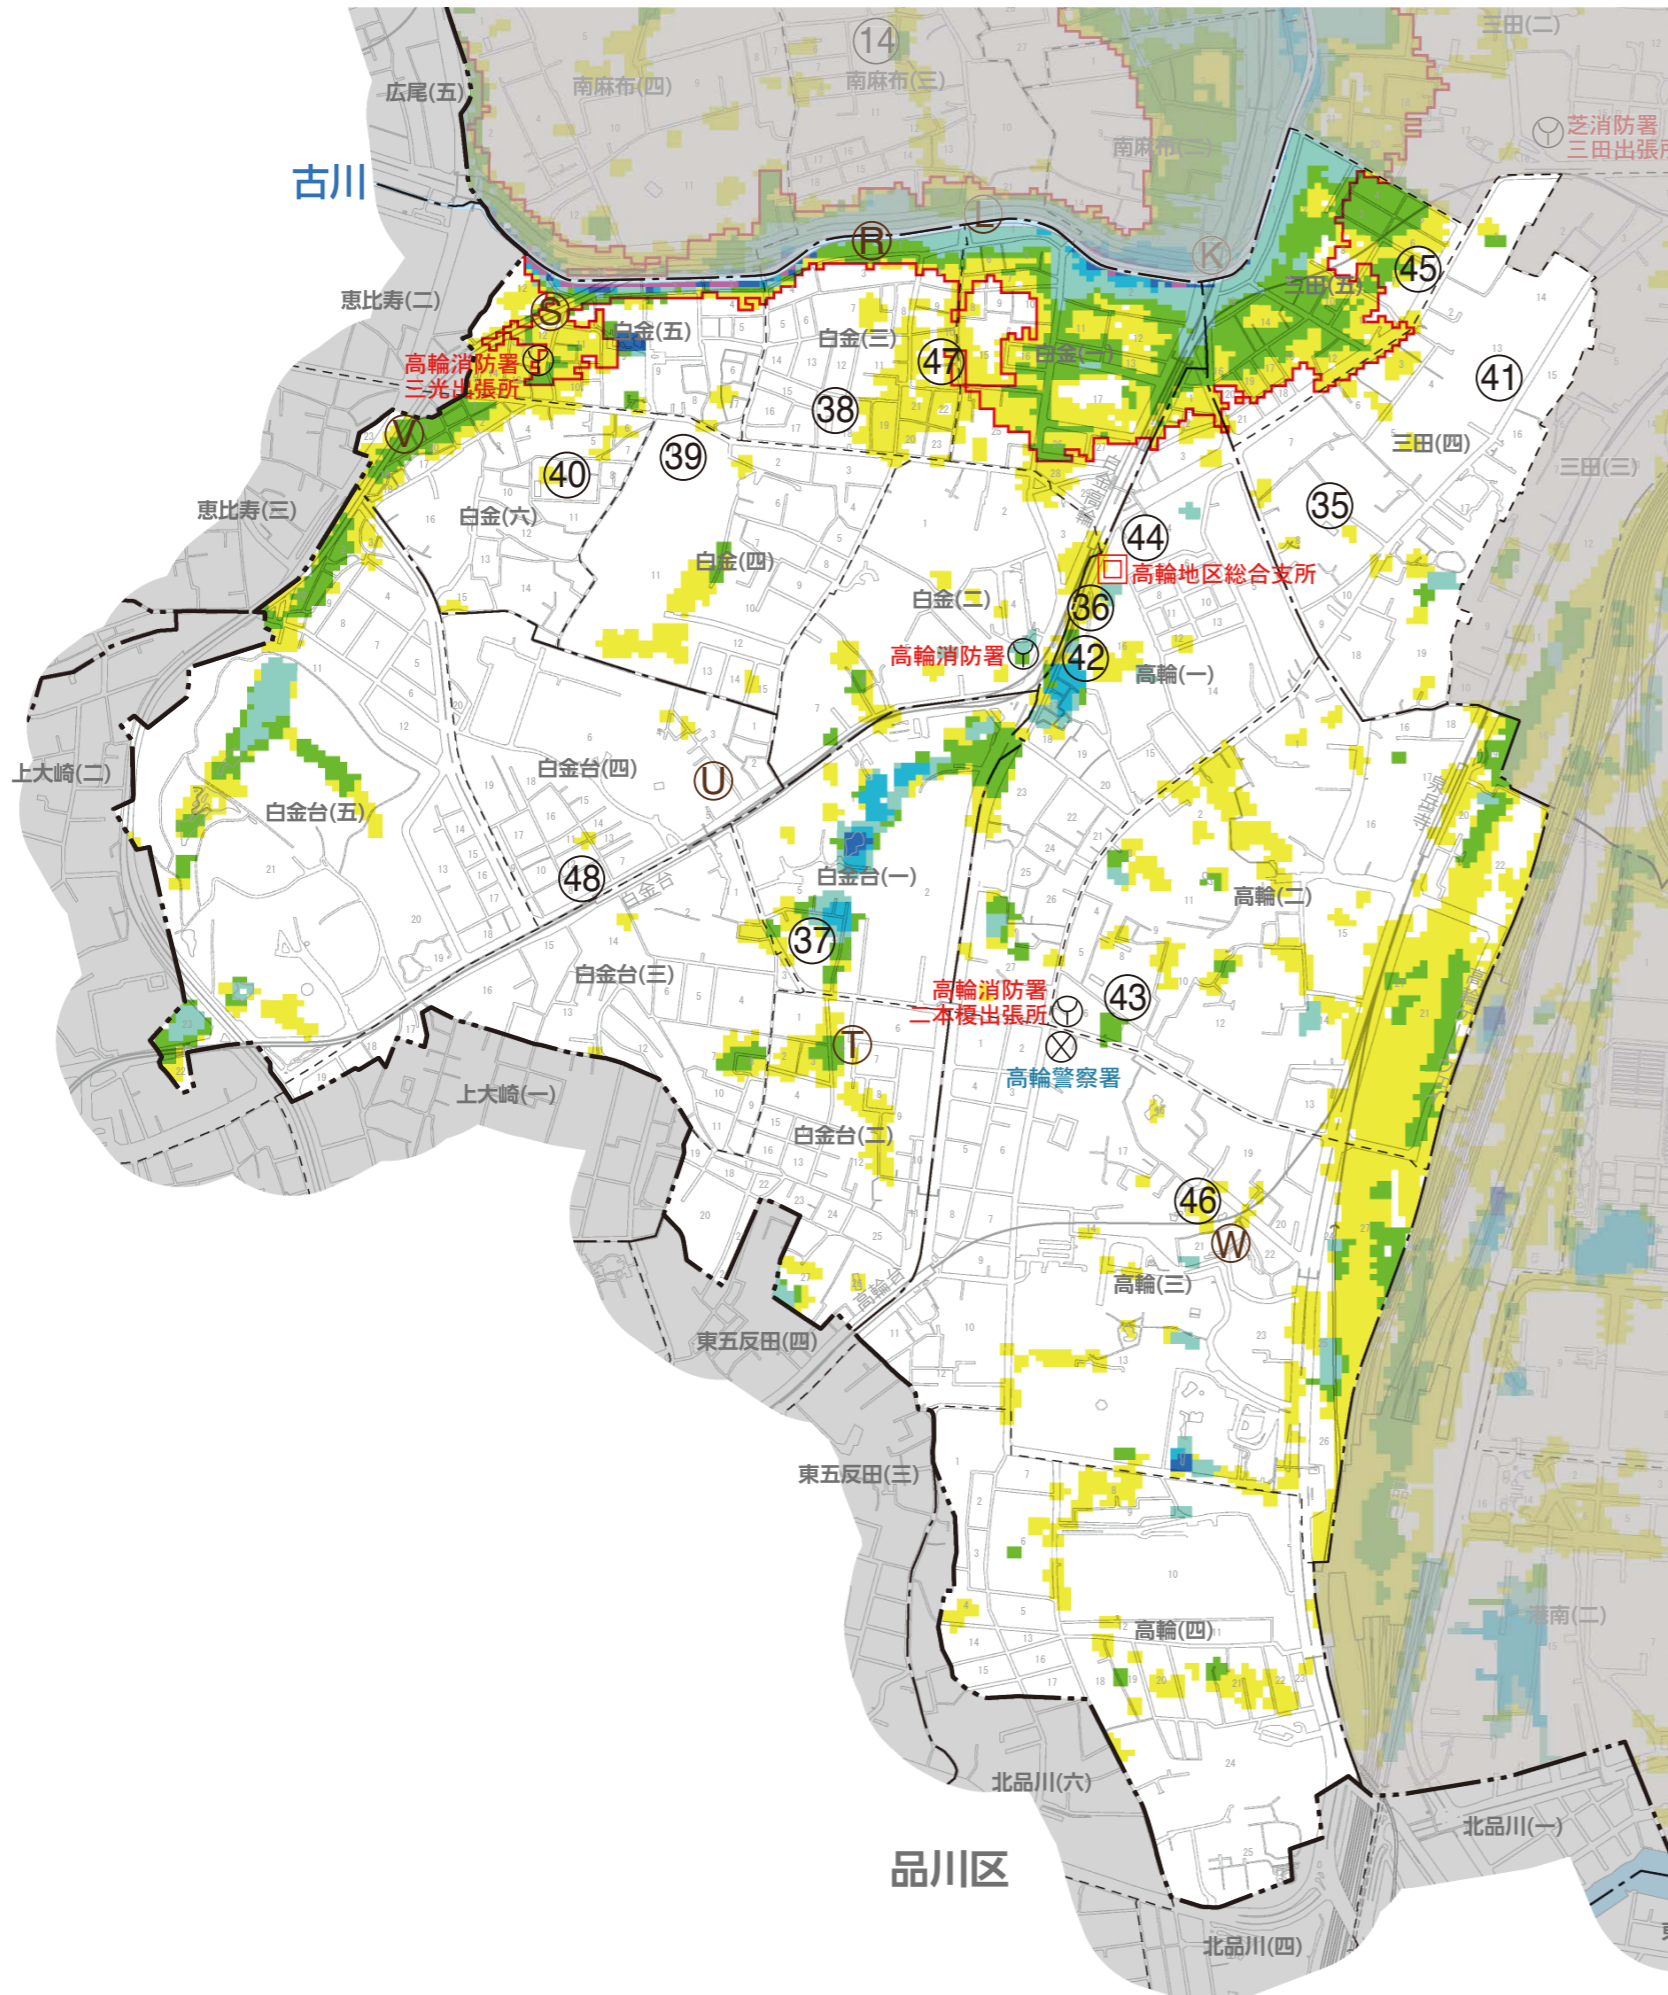

# 港区浸水 ハザードマップ 高輪地区

凡 例	
水の深さ	
	5.0m 以上
	3.0m ~ 5.0m 未満
	2.0m ~ 3.0m 未満
	1.0m ~ 2.0m 未満
	0.5m ~ 1.0m 未満
	0.1m ~ 0.5m 未満
防災関係施設等	
③⑤ ~ ④⑧	区民避難所(地域防災拠点)
Ⓡ ~ Ⓦ	土のう配置場所
	古川氾濫浸水想定区域 (外水氾濫の想定区域)
	区役所
	各地区総合支所
	警察署
	消防署
	区界
	町界
	丁目界
	流域界

## 区民避難所(地域防災拠点)

避難所に避難する際には、港区役所に連絡をお願いします。  
(港区役所 TEL:03-3578-2111)

地区	番号	施設名	所在地
高輪	35	御田小学校	三田 4-11-38
	36	高輪区民センター	高輪 1-16-25
	37	白金小学校	白金台 1-4-26
	38	旧三光小学校	白金 3-18-2
	39	白金の丘学園 白金の丘小・中学校	白金 4-1-12
	40	神応いきいきプラザ等複合施設 (神応いきいきプラザ)	白金 6-9-5
	41	三田中学校	三田 4-13-13
	42	高松中学校	高輪 1-16-25
	43	高輪台小学校	高輪 2-8-24
	44	高輪子ども中高生プラザ	高輪 1-4-35
	45	豊岡いきいきプラザ	三田 5-7-7
	46	高輪いきいきプラザ	高輪 3-18-15
47	白金いきいきプラザ	白金 3-10-12	
48	白金台いきいきプラザ	白金台 4-8-5	

※このデータは令和6年4月現在のものです。最新の情報につきましては港区防災課までお問い合わせください。

## 土のうを提供しています

区では皆さんが自主的に浸水を防止していただくため、土のうを無料で提供しています。土のうが必要な場合は、以下の配置場所からご自由にお持ちください。

地区	記号	配置場所	所在地
高輪地区総合支所 TEL:03-5422-7941			
高輪	R	白金公園	白金 3-1-16
	S	三光児童遊園	白金 5-12-5
	T	仏所護念会駐車場	白金台 2-5
	U	白金台四丁目児童遊園	白金台 4-4-14
	V	奥三光児童遊園脇	白金 6-22-16
	W	高輪公園入口	高輪 3-21-1