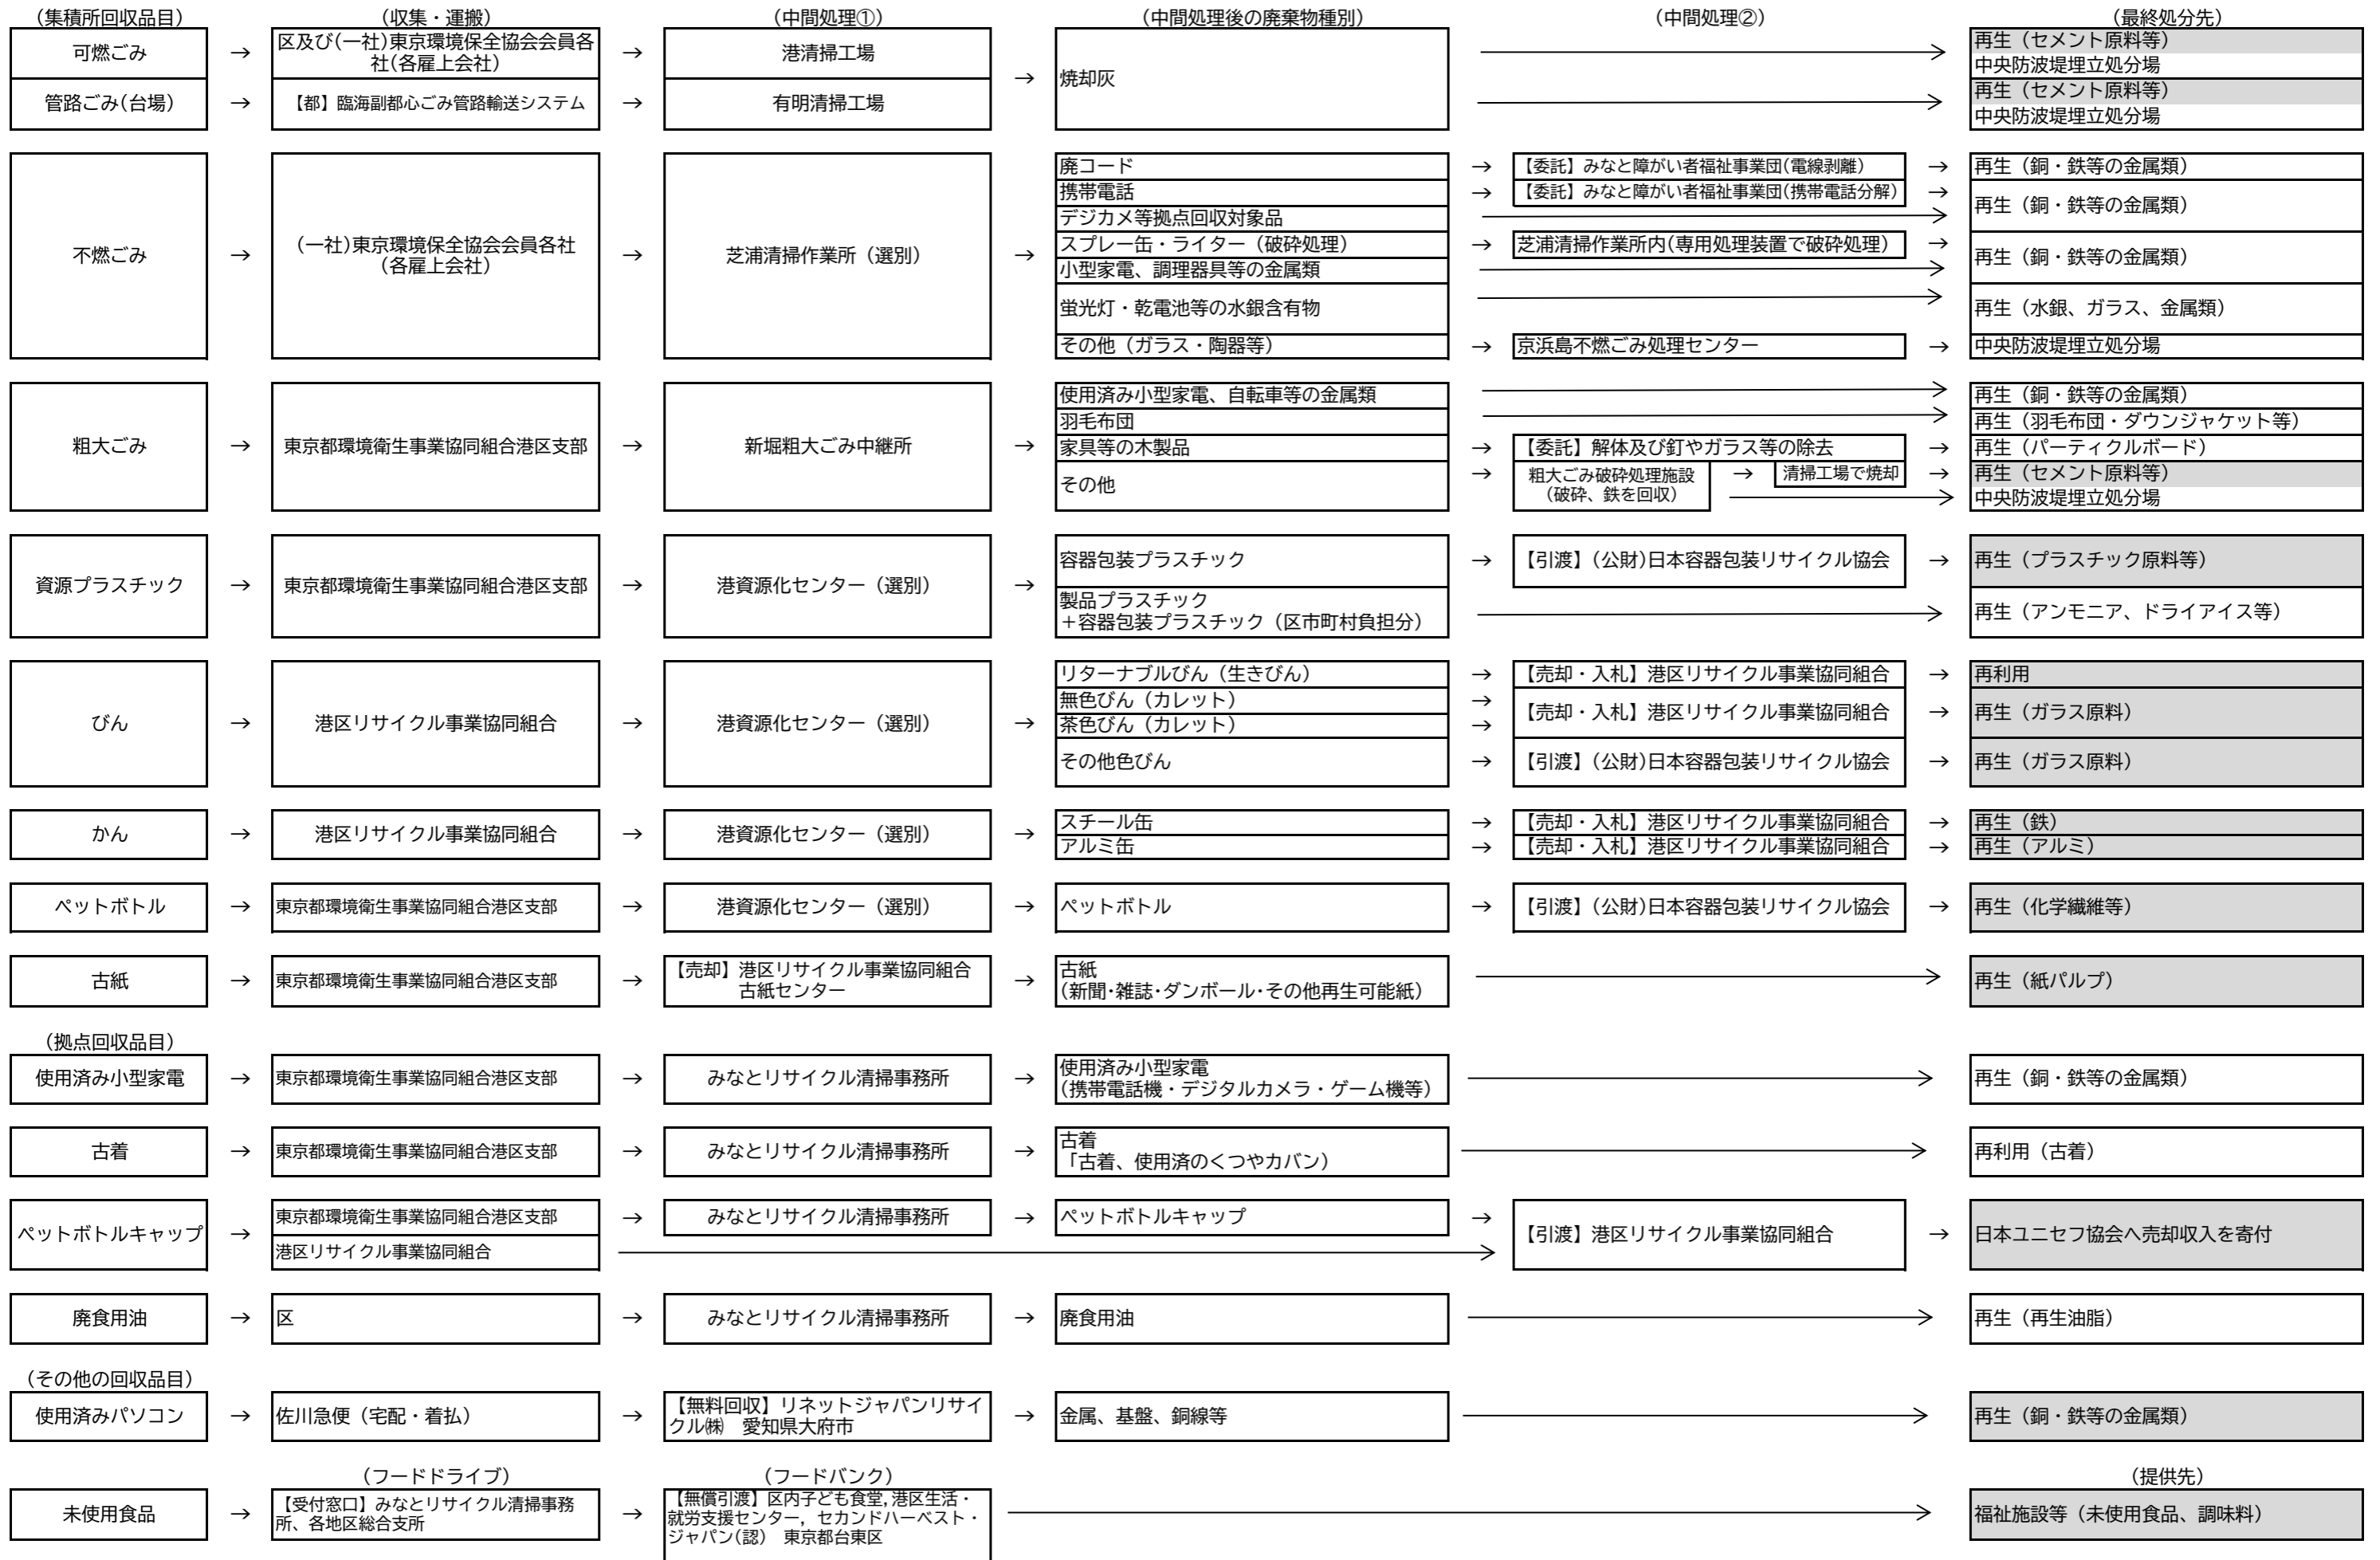

港区の資源とごみ処理の流れ

令和2年4月1日現在

は、区と直接契約関係にないもの