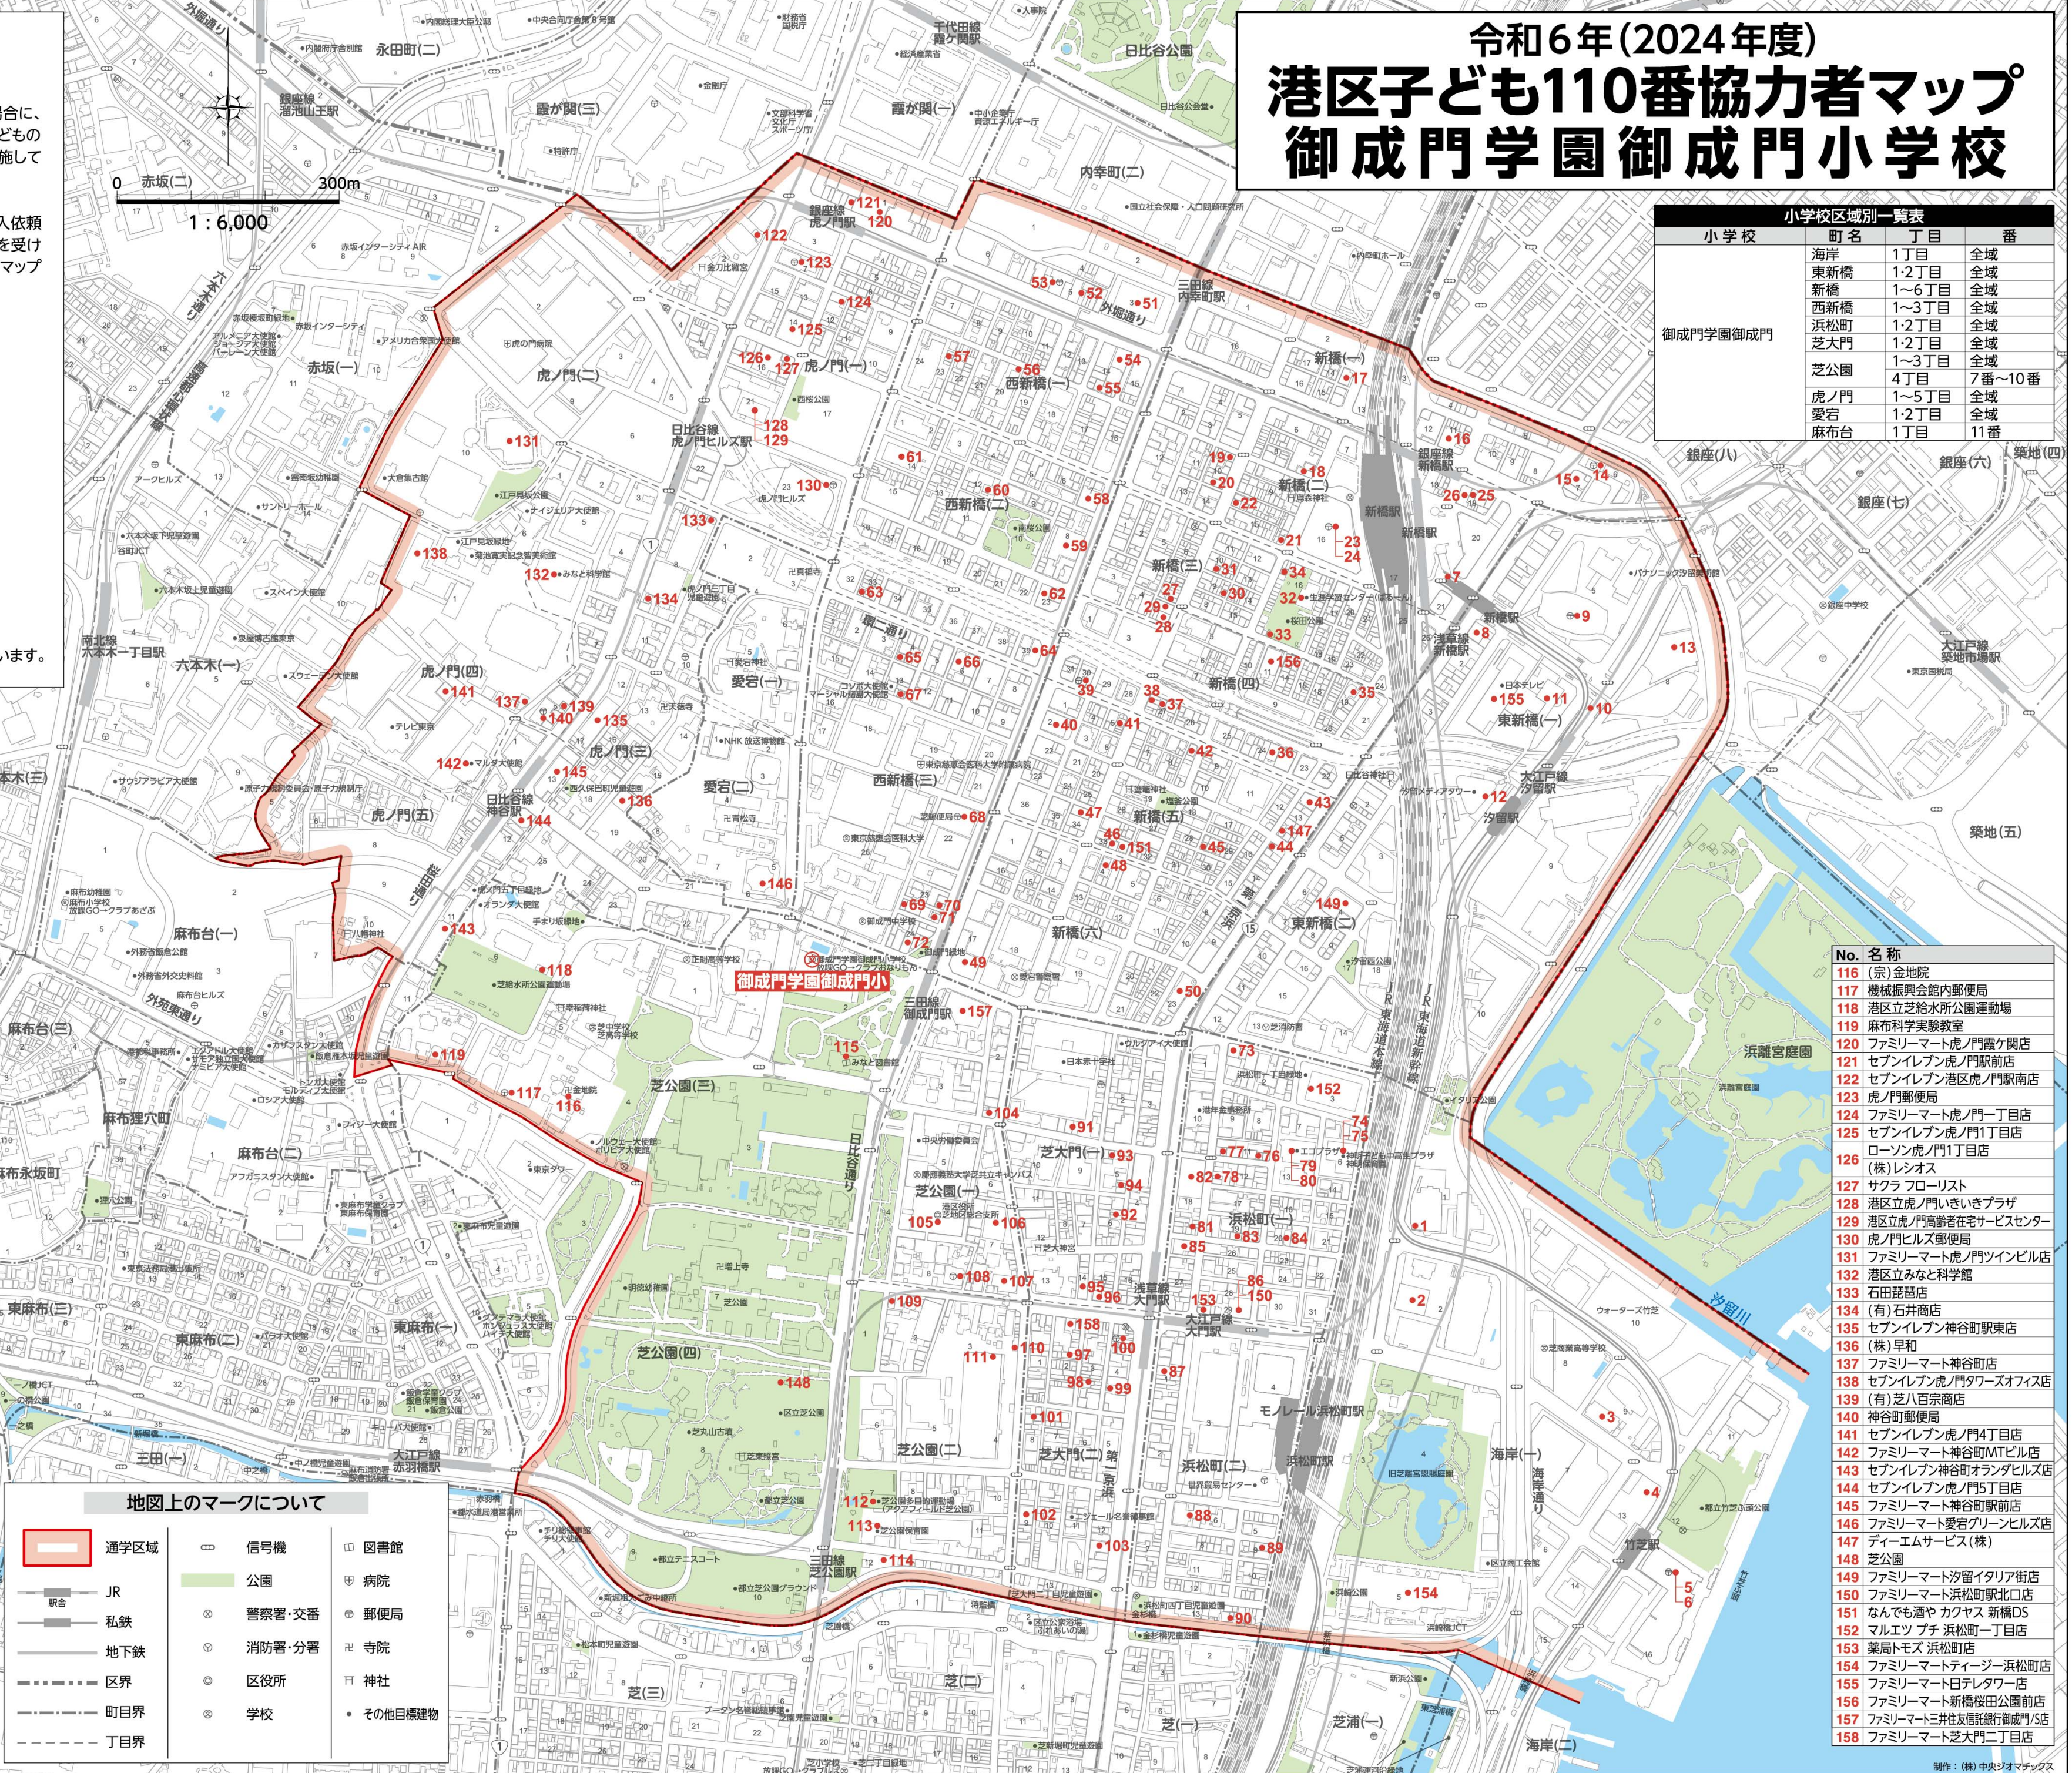

～子ども110番事業について～

子ども110番事業とは、子どもが不審者等から追いかけられた場合に、子ども110番協力者が子どもを保護し、警察や保護者に通報して子どもの安全を図る仕組みで、区と港区立小学校PTA連合会が協力して実施しています。

区立小学校PTA(校外指導部等)が学区の個人・事業所への加入依頼等の調整を行い、区は協力者が協力したことにより人的・物的被害を受けた場合の見舞金制度を設けるとともに、区立小学校区ごとの協力者マップを作成し、各区立小学校PTA等に配布しています。

地図上のマークについて

	通学区域		信号機		図書館
	JR		公園		病院
	私鉄		警察署・交番		郵便局
	地下鉄		消防署・分署		寺院
	区界		区役所		神社
	丁目界		学校		その他目標建物

令和6年(2024年度) 港区子ども110番協力者マップ 御成門学園御成門小学校

小学校区域別一覧表

小学校	町名	丁目	番
御成門学園御成門	海岸	1丁目	全域
	東新橋	1-2丁目	全域
	新橋	1~6丁目	全域
	西新橋	1~3丁目	全域
	浜松町	1-2丁目	全域
	芝大門	1-2丁目	全域
	芝公園	1~3丁目	全域
	虎ノ門	4丁目	7番~10番
	虎ノ門	1~5丁目	全域
	愛宕	1-2丁目	全域
	麻布台	1丁目	11番