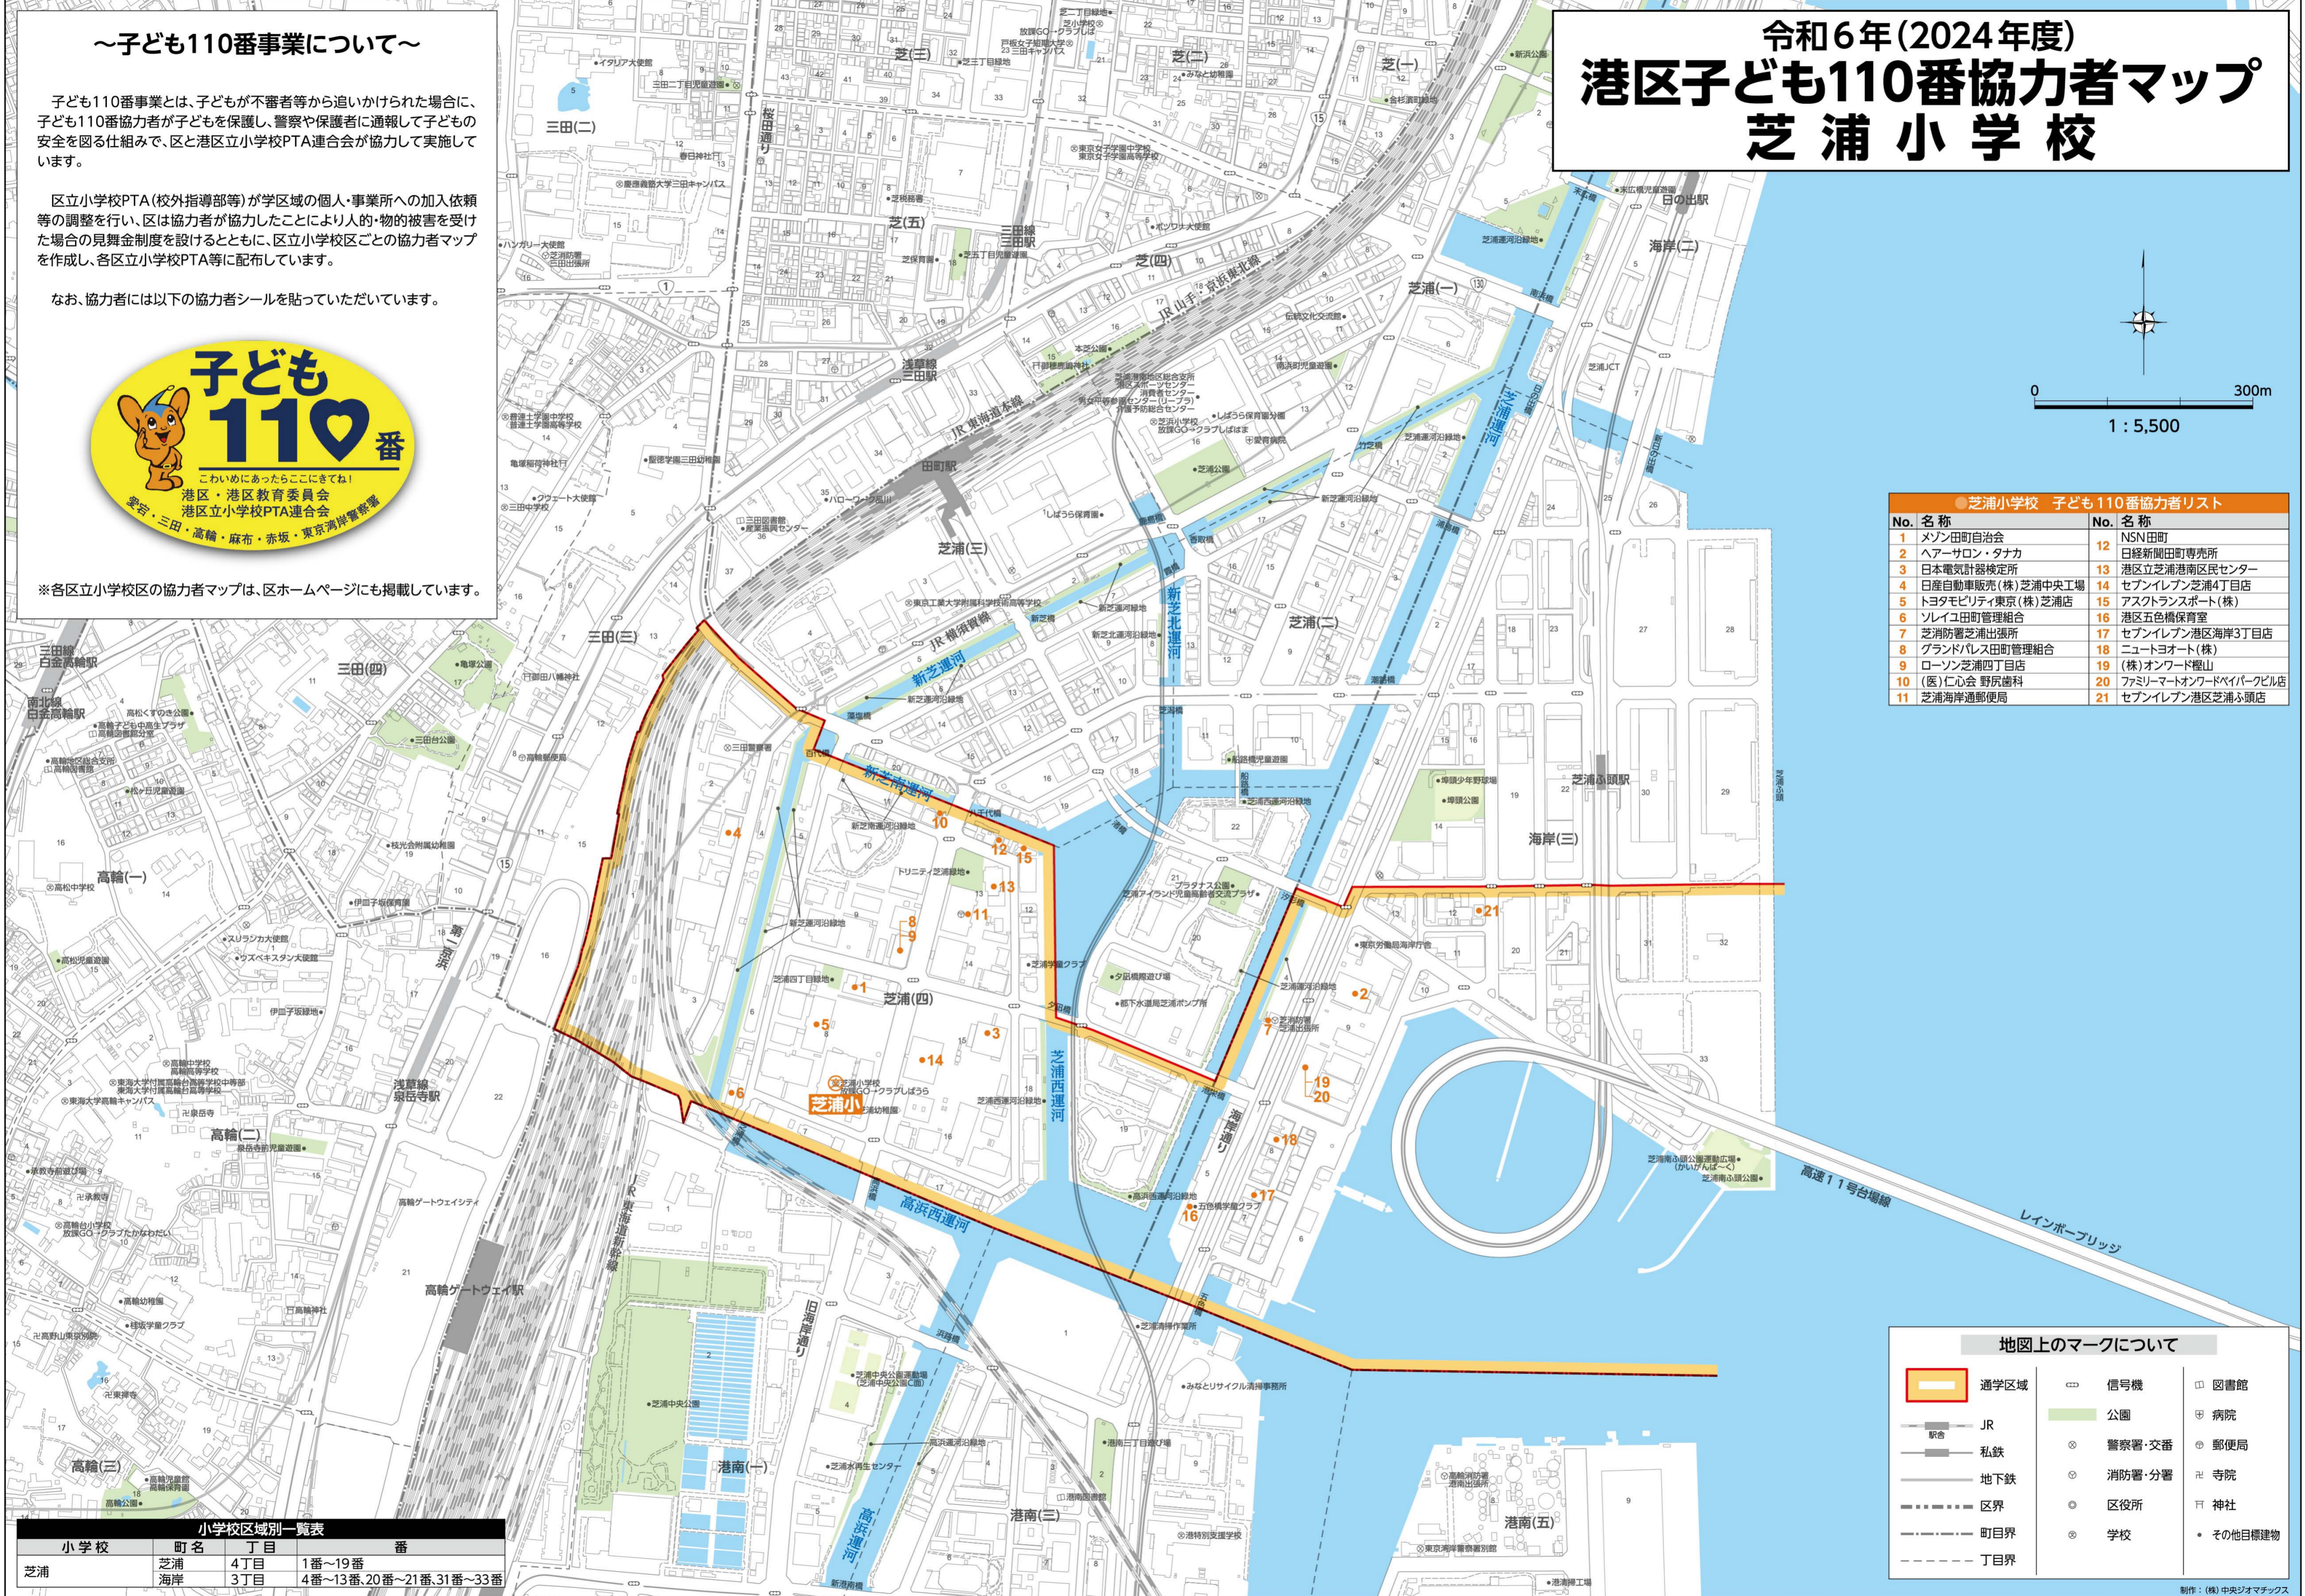

～子ども110番事業について～

子ども110番事業とは、子どもが不審者等から追いかけられた場合に、子ども110番協力者が子どもを保護し、警察や保護者に通報して子どもの安全を図る仕組みで、区と港区立小学校PTA連合会が協力して実施しています。

区立小学校PTA(校外指導部等)が学区の個人・事業所への加入依頼等の調整を行い、区は協力者が協力したことにより人的・物的被害を受けた場合の見舞金制度を設けるとともに、区立小学校区ごとの協力者マップを作成し、各区立小学校PTA等に配布しています。

なお、協力者には以下の協力者シールを貼っていただいています。

※各区立小学校区の協力者マップは、区ホームページにも掲載しています。

令和6年(2024年度) 港区子ども110番協力者マップ 芝浦小学校

●芝浦小学校 子ども110番協力者リスト

No.	名称	No.	名称
1	メゾン田町自治会	12	NSN田町
2	ヘアーサロン・タナカ	13	日経新聞田町専売所
3	日本電気計器検定所	14	港区立芝浦港南区民センター
4	日産自動車販売(株)芝浦中央工場	15	セブンイレブン芝浦4丁目店
5	トヨタモビリティ東京(株)芝浦店	16	アスクトランスポート(株)
6	ソレイユ田町管理組合	17	港区五色橋保育室
7	芝浦防署芝浦出張所	18	セブンイレブン港区海岸3丁目店
8	グランドパレス田町管理組合	19	ニートヨオート(株)
9	ローン芝浦四丁目店	20	(株)オンワード樺山
10	(医)仁心会 野尻歯科	21	ファミリーマートオンワードベイパークビル店
11	芝浦海岸郵便局		セブンイレブン港区芝浦ふ頭店

小学校区区域一覧表

小学校	町名	丁目	番
芝浦	芝浦	4丁目	1番～19番
		3丁目	4番～13番、20番～21番、31番～33番

地図上のマークについて

	通学区域		信号機		図書館
	JR		公園		病院
	私鉄		警察署・交番		郵便局
	地下鉄		消防署・分署		寺院
	区界		区役所		神社
	丁目界		学校		その他目標建物