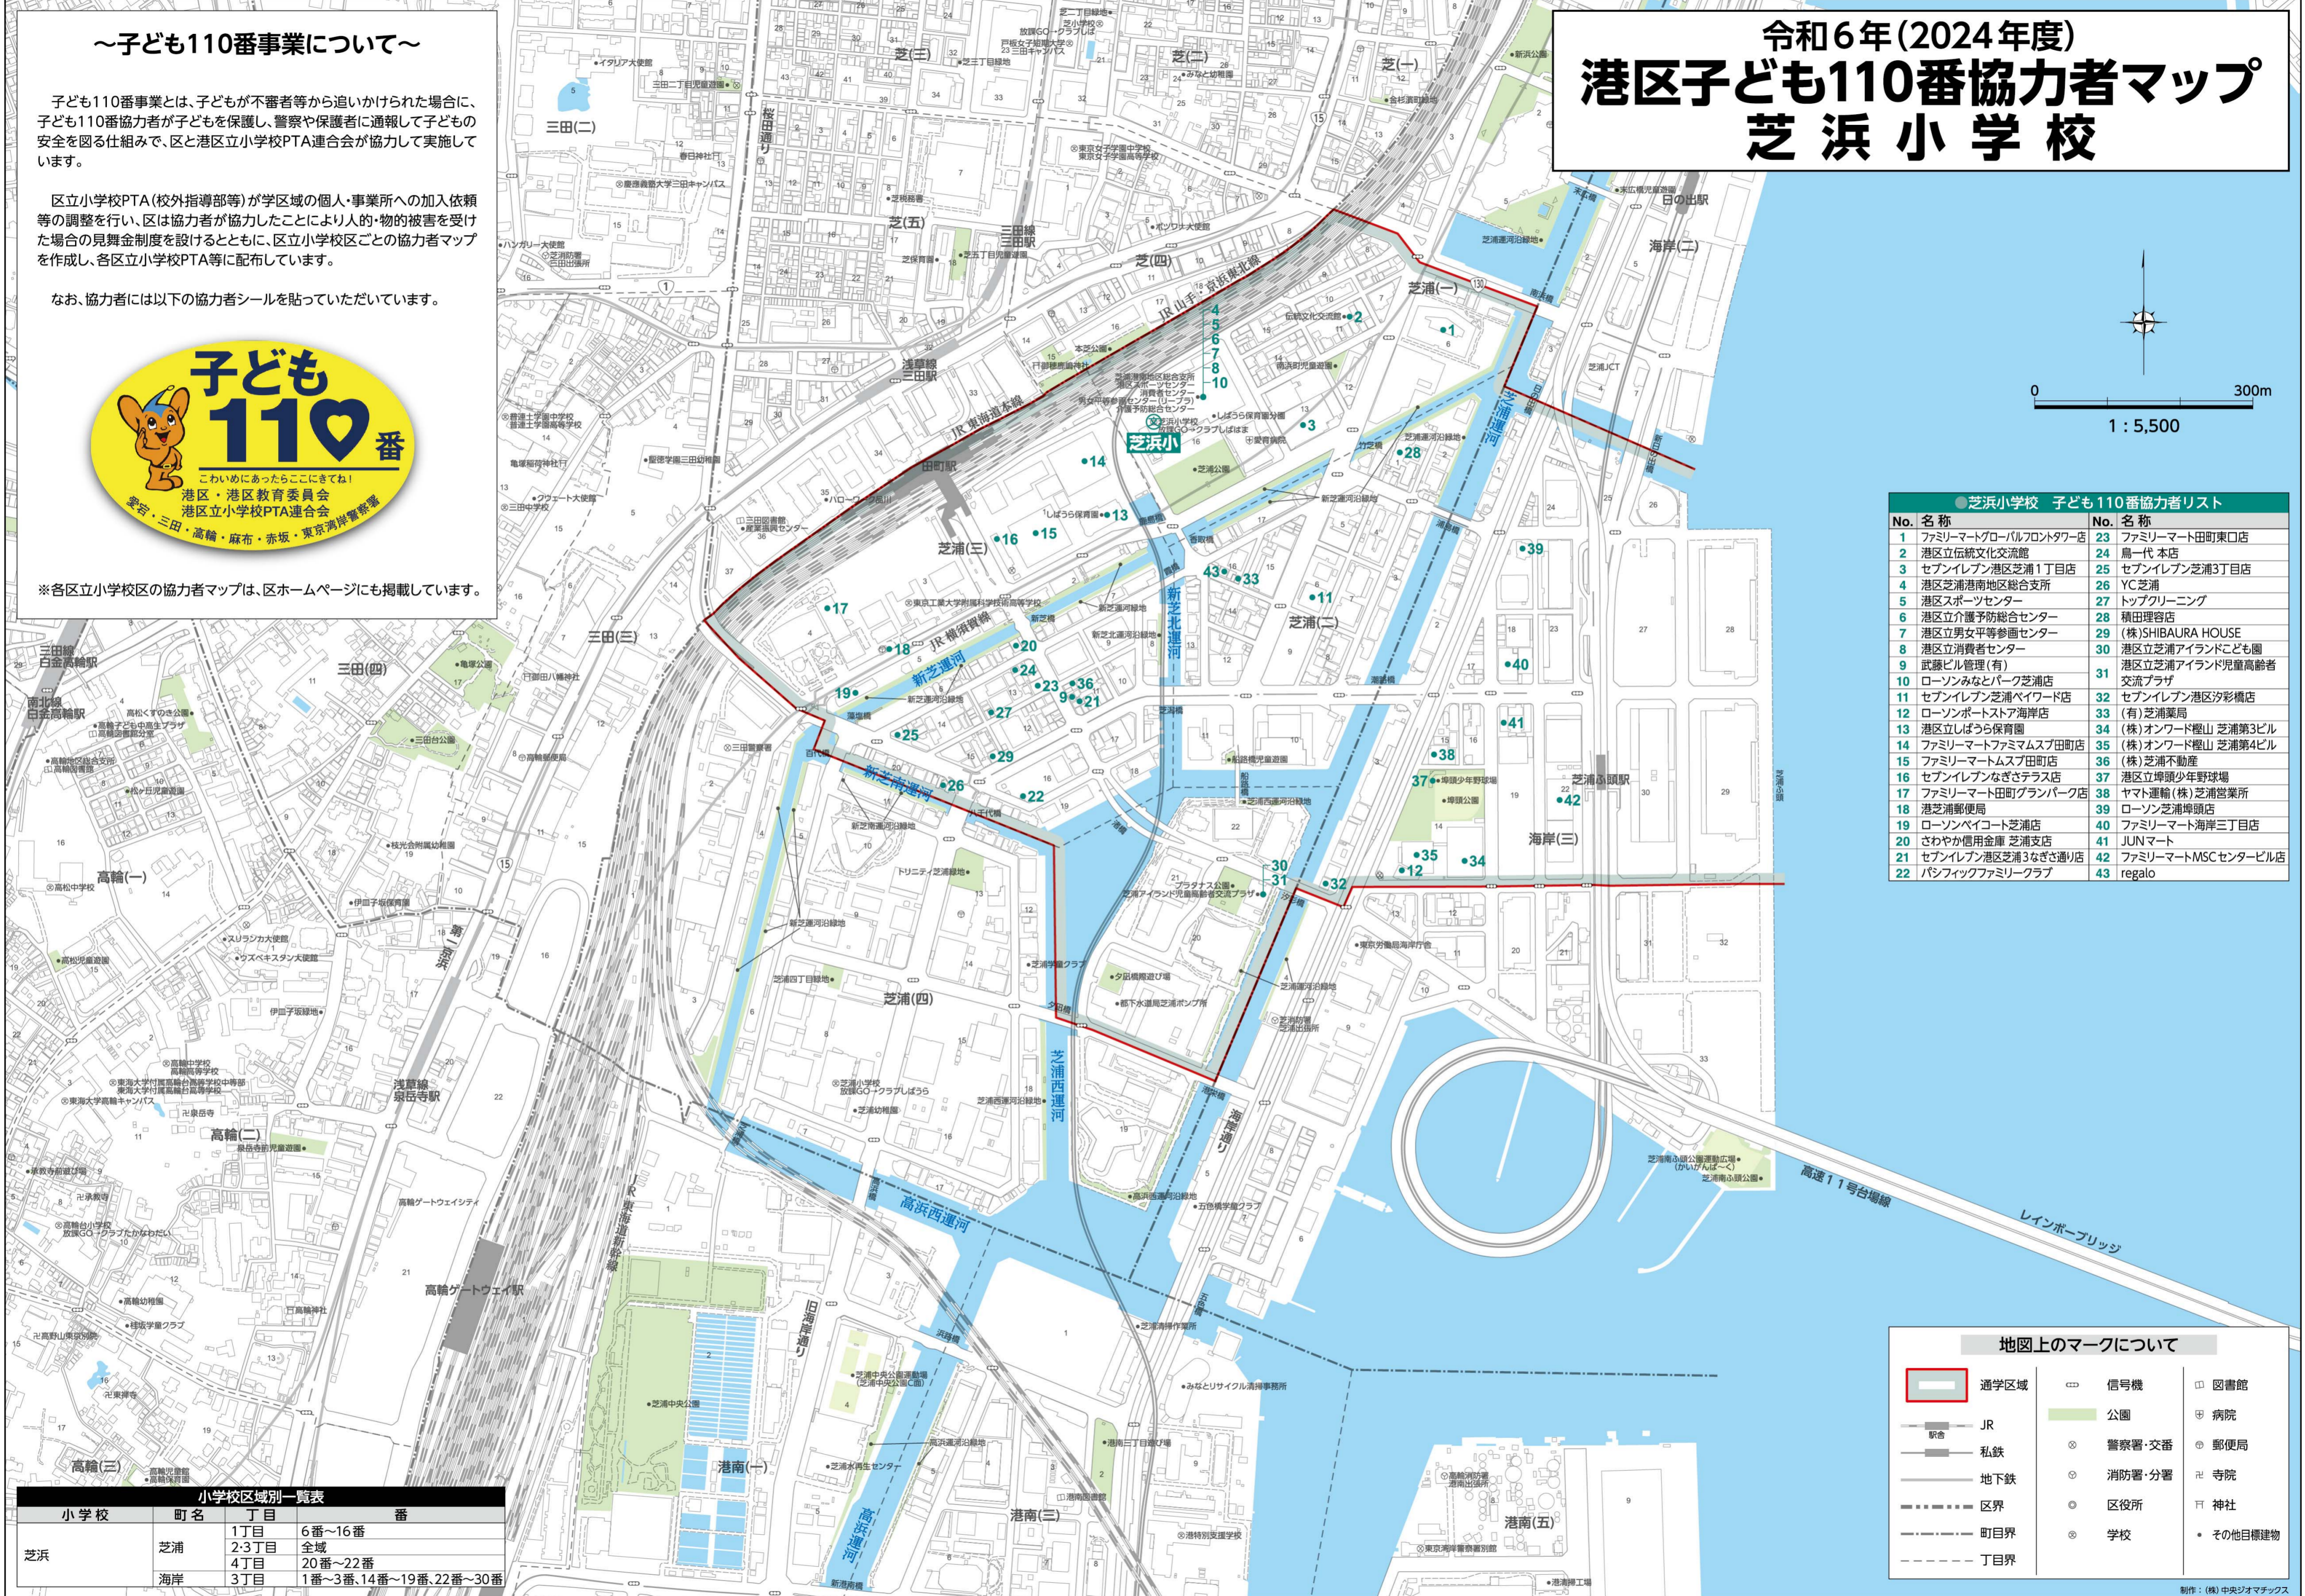

令和6年(2024年度) 港区子ども110番協力者マップ 芝浜小学校

●芝浜小学校 子ども110番協力者リスト

No.	名称	No.	名称
1	ファミリーマートグローバルフロントタワー店	23	ファミリーマート町東口店
2	港区立伝統文化交流館	24	鳥一代 本店
3	セブンイレブン港区芝浦1丁目店	25	セブンイレブン芝浦3丁目店
4	港区芝浦南地区総合支所	26	YC 芝浦
5	港区スポーツセンター	27	トップグリーンング
6	港区立介護予防総合センター	28	積田理容店
7	港区立男女平等参画センター	29	(株)SHIBAURA HOUSE
8	港区立消費者センター	30	港区立芝浦アイランドこども園
9	武蔵ビル管理(有)	31	港区立芝浦アイランド児童高齢者交流プラザ
10	ローソンみなとパーク芝浦店	32	セブンイレブン港区夕彩橋店
11	セブンイレブン芝浦ベイワード店	33	(有)芝浦薬局
12	ローソンポートストア海岸店	34	(株)オンワード樺山 芝浦第3ビル
13	港区立しづら保育園	35	(株)オンワード樺山 芝浦第4ビル
14	ファミリーマートファミマズ田町店	36	(株)芝浦不動産
15	ファミリーマートムスブ田町店	37	港区立埠頭少年野球場
16	セブンイレブンなぎさテラス店	38	ヤマト運輸(株)芝浦営業所
17	ファミリーマート田町グランパド店	39	ローソン芝浦埠頭店
18	港芝浦郵便局	40	ファミリーマート海岸三丁目店
19	ローソンペイコート芝浦店	41	JUN マート
20	さわやか信用金庫 芝浦支店	42	ファミリーマートMSCセンタービル店
21	セブンイレブン港区芝浦3なぎさ通り店	43	regalo
22	パシフィックファミリークラブ		

地図上のマークについて

	通学区域		公園		図書館
	JR		警察署・交番		病院
	私鉄		消防署・分署		郵便局
	地下鉄		区役所		寺院
	区界		学校		神社
	町目界				その他目標建物
	丁目界				

小学校区域別一覧表

小学校	町名	丁目	番
芝浜	芝浦	1丁目	6番～16番
		2・3丁目	全域
		4丁目	20番～22番
	海岸	3丁目	1番～3番、14番～19番、22番～30番