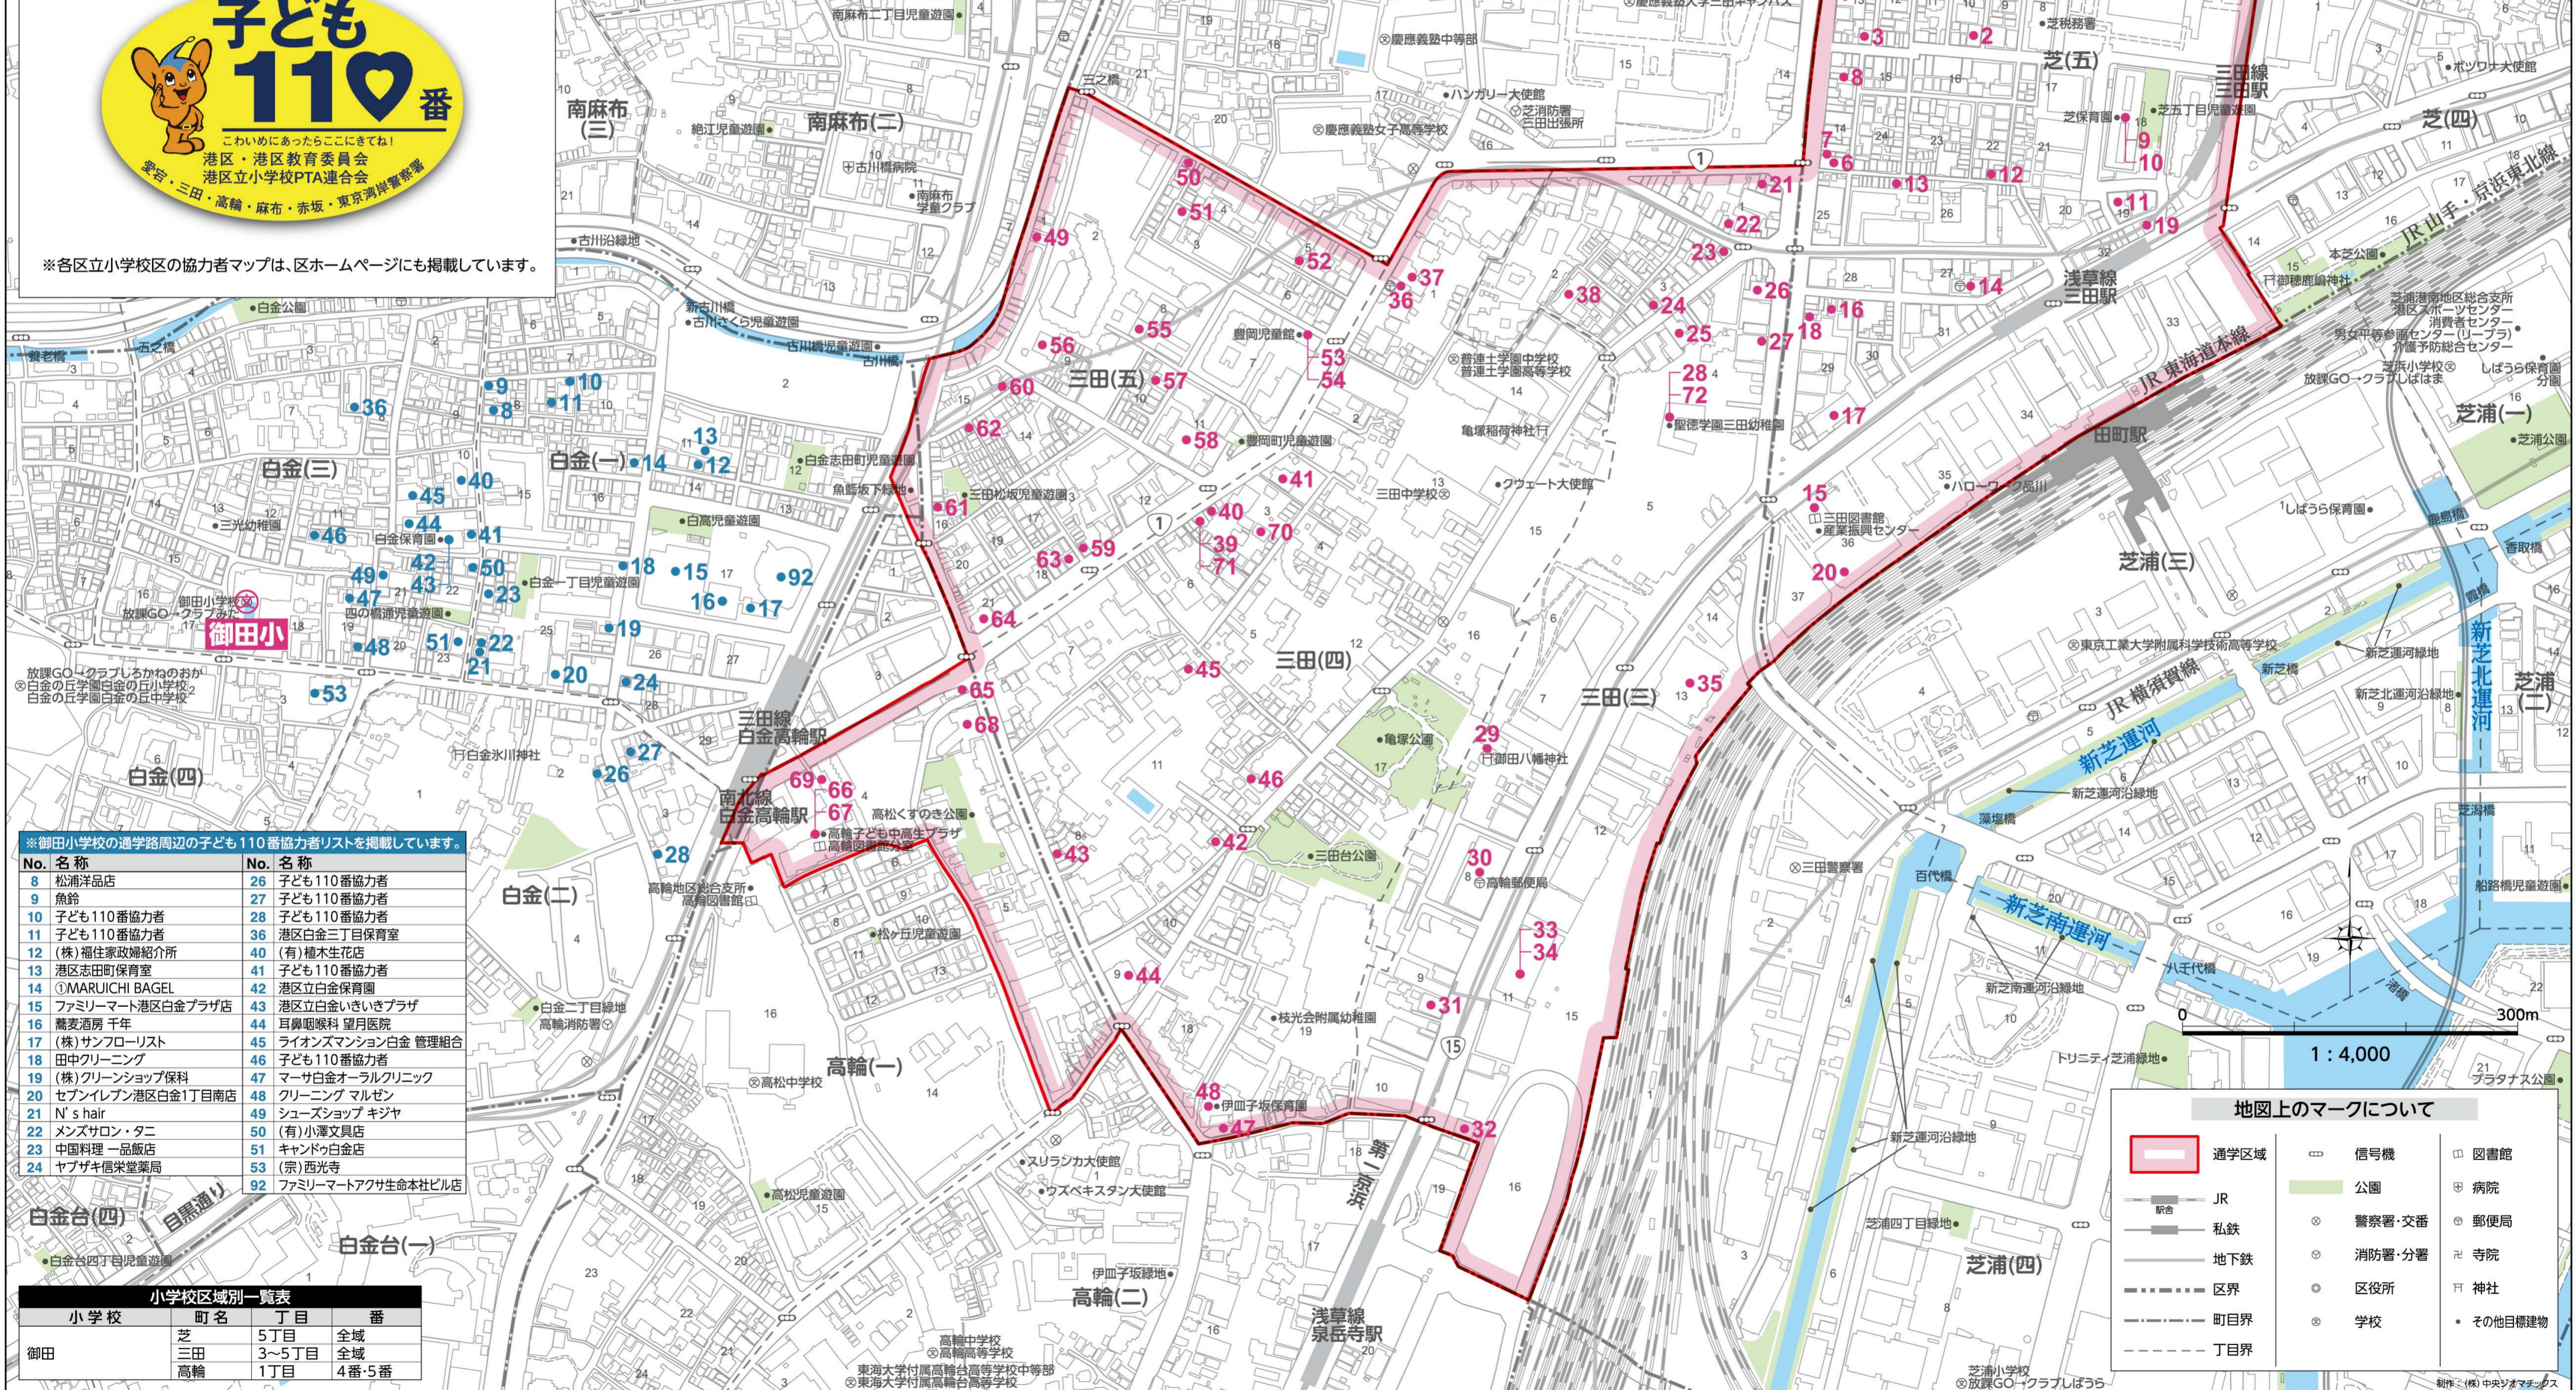

～子ども110番事業について～

子ども110番事業とは、子どもが不審者等から追いかけられた場合に、子ども110番協力者が子どもを保護し、警察や保護者に通報して子どもの安全を図る仕組みで、区と港区立小学校PTA連合会が協力して実施しています。

区立小学校PTA(校外指導部等)が学区の個人・事業所への加入依頼等の調整を行い、区は協力者が協力したことにより人的・物的被害を受けた場合の見舞金制度を設けるとともに、区立小学校区ごとの協力者マップを作成し、各区立小学校PTA等に配布しています。

令和6年(2024年度) 港区子ども110番協力者マップ 御田小学校

※御田小学校の通学路周辺の子ども110番協力者リストを掲載しています。

No.	名称	No.	名称
8	松浦洋品店	26	子ども110番協力者
9	魚鈴	27	子ども110番協力者
10	子ども110番協力者	28	子ども110番協力者
11	子ども110番協力者	36	港区白金三丁目保育室
12	(株)福住家政婦紹介所	40	(有)植木生花店
13	港区志田町保育室	41	子ども110番協力者
14	①MARUICHI BAGEL	42	港区立白金保育園
15	ファミリーマート港区白金プラザ店	43	港区立白金いきいきプラザ
16	蕎麦酒房 千年	44	耳鼻咽喉科 望月医院
17	(株)サンフロリスト	45	ライオンズマンション白金 管理組合
18	田中クリーニング	46	子ども110番協力者
19	(株)グリーンショップ保科	47	マーサ白金オーラルクリニック
20	セブンイレブン港区白金1丁目南店	48	クリーニング マルゼン
21	N's hair	49	シューズショップ キンジャ
22	メンズサロン・タニ	50	(有)小澤文具店
23	中国料理 一品飯店	51	キャンドウ白金店
24	ヤブザキ信栄堂薬局	53	(宗)西光寺
		92	ファミリーマートアクサ生命本社ビル店

小学校	町名	丁目	番
御田	芝	5丁目	全域
	三田	3~5丁目	全域
高輪	高輪	1丁目	4番・5番

地図上のマークについて

	通学区域		信号機		図書館
	駅		公園		病院
	JR		警察署・交番		郵便局
	私鉄		消防署・分署		寺院
	地下鉄		区役所		神社
	区界		学校		その他目録建物
	丁目界				