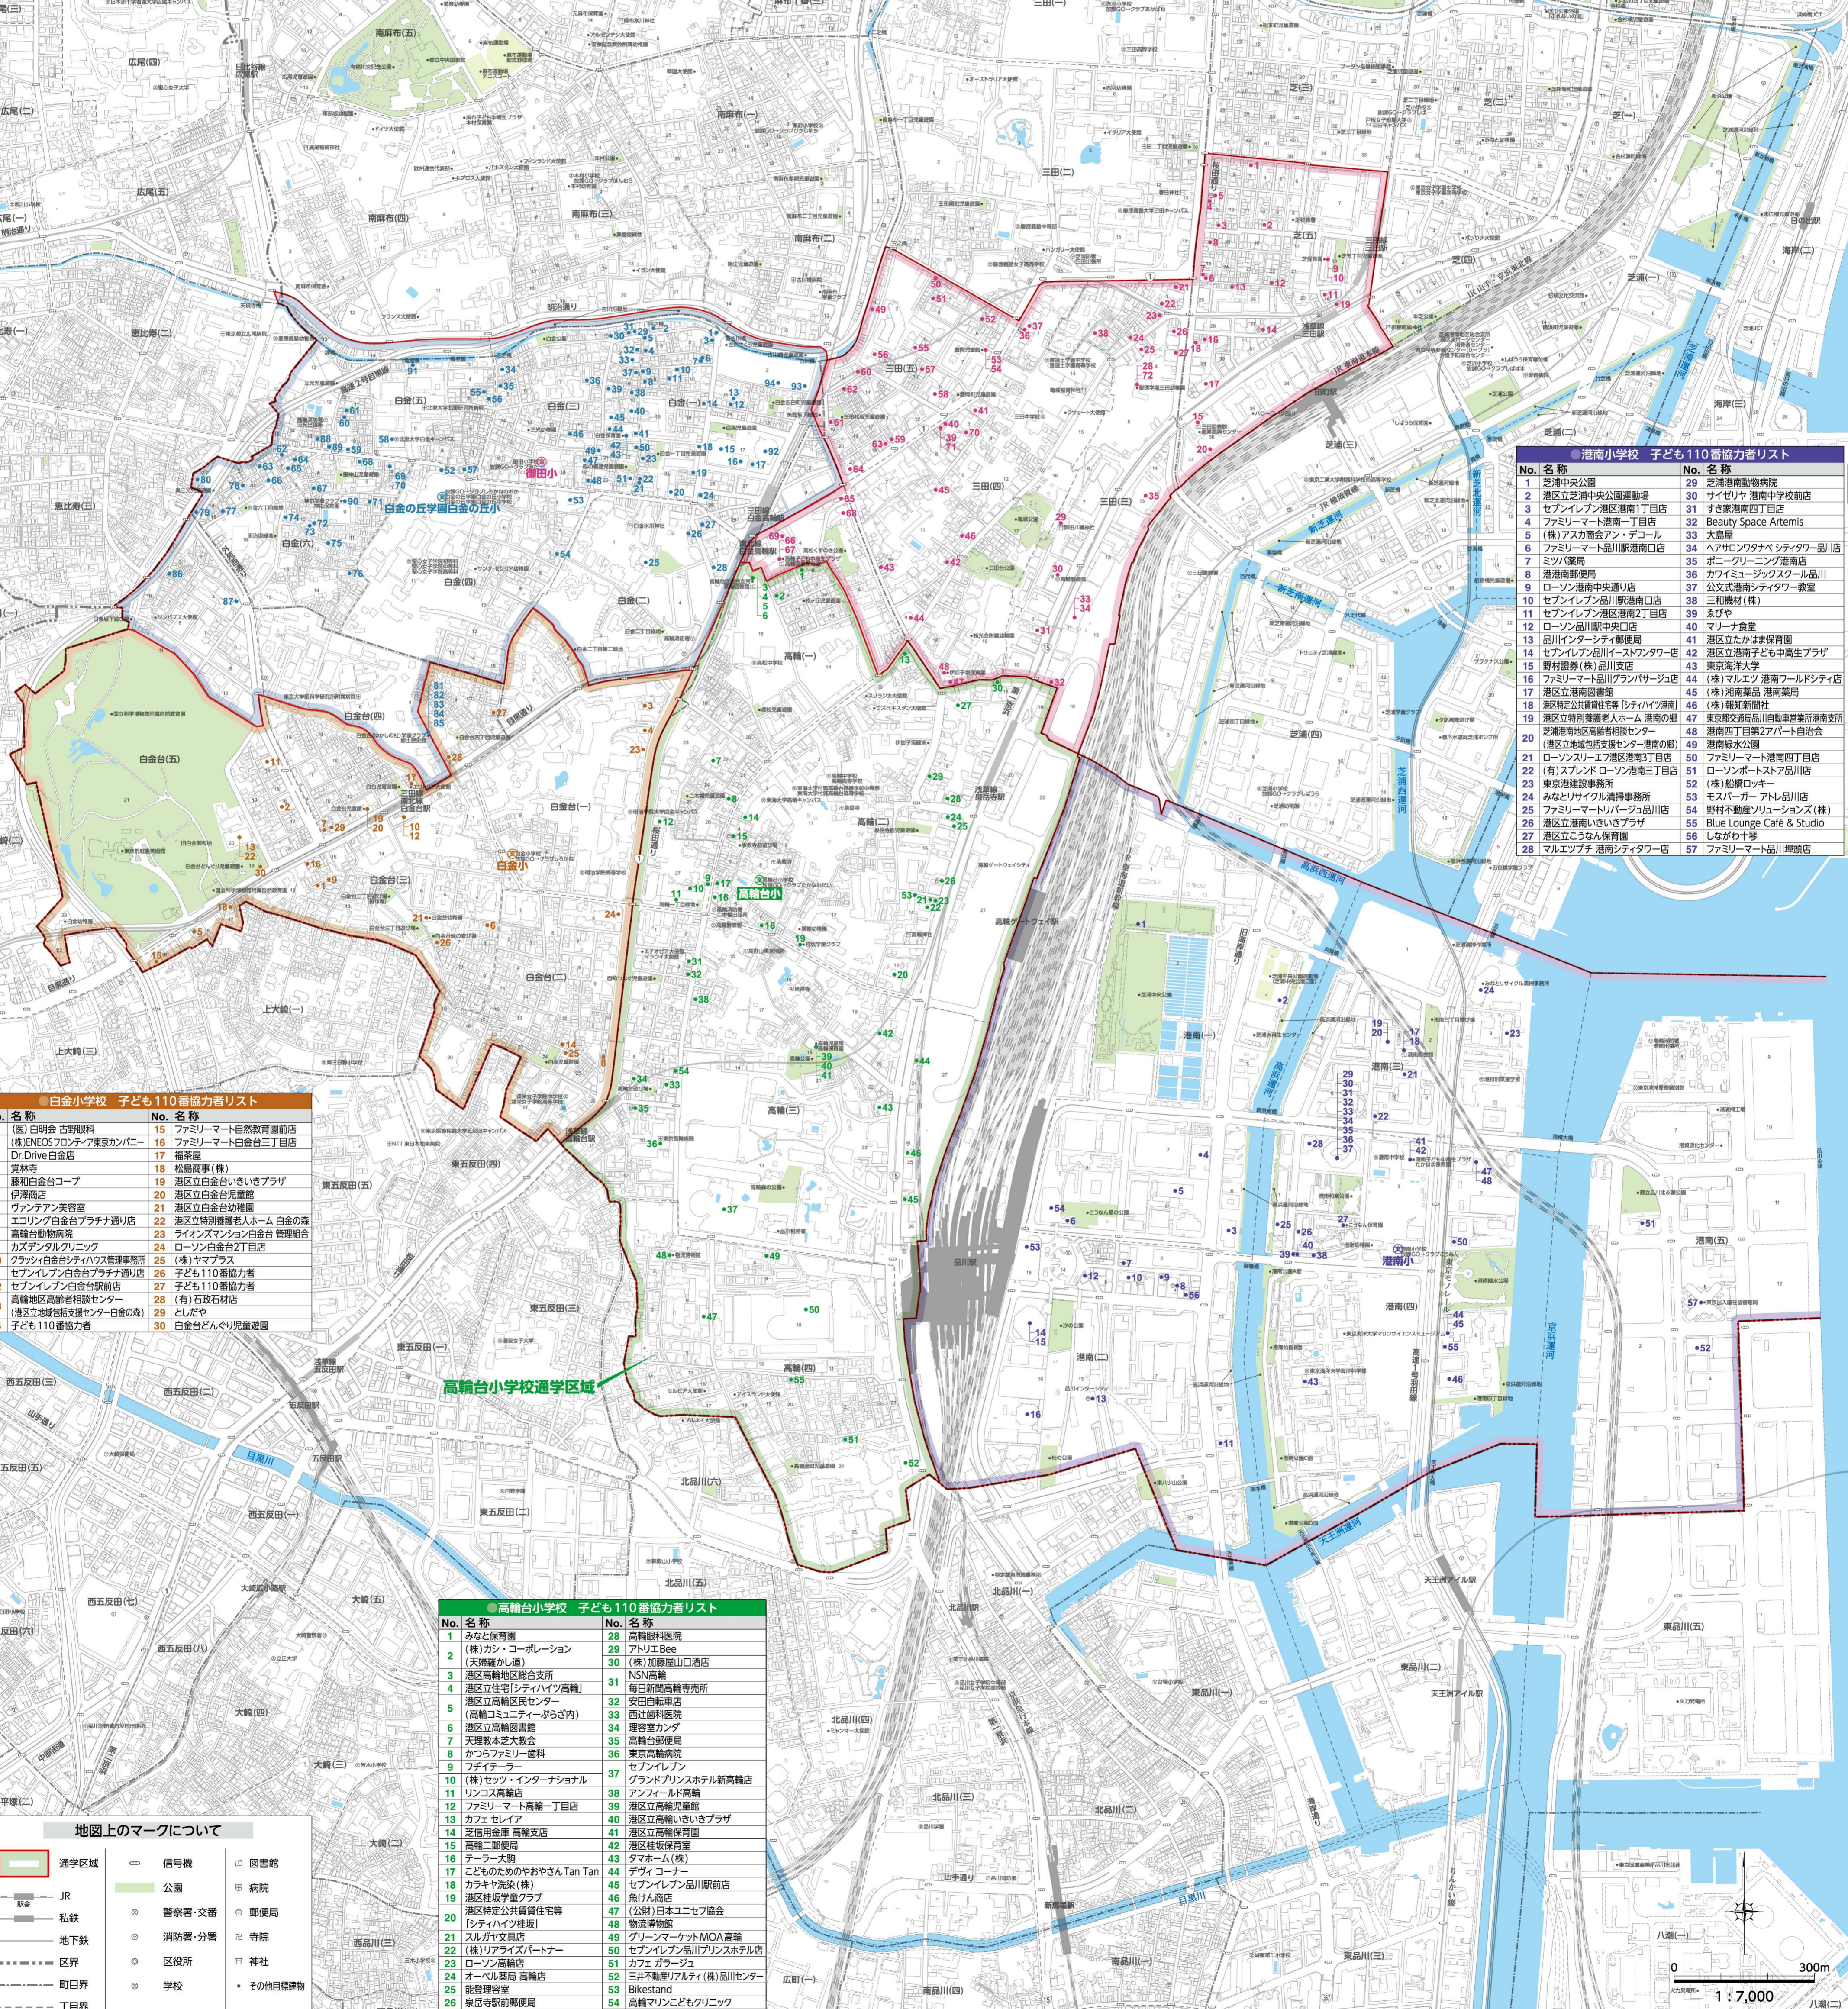

小学校区別一覧表

小学校	町名	丁目	番
高輪台	高輪	1丁目	6番~27番
高輪台	高輪	2~4丁目	全域
		1~5丁目	全域
御田	三田	1丁目	全域
		3~5丁目	全域
南麻布	高輪	1丁目	4番~5番
		2丁目	15番
高輪台	高輪	3丁目	22番
		4丁目	13番~15番
白金の丘学園白金の丘	白金	1丁目	1番~3番
		2丁目	全域
白金台	芝	2丁目	1番~5番
		3~6丁目	全域
白金台	白金	4丁目	6番
		5丁目	20番
白金	白金	5丁目	1番~12番
		2丁目	6番~7番
白金	白金	1~3丁目	全域
		4丁目	1番~5番
白金	白金	4丁目	7番~19番
		5丁目	13番~25番

●高輪台小学校 子ども110番協力者リスト

No.	名称	No.	名称
1	芝浦中央公園	29	芝浦港動物病院
2	港区立中央公園運動場	30	芝浦港動物病院
3	セブンイレブン港区高輪1丁目店	31	すき家高輪4丁目店
4	ファミリーマート高輪1丁目店	32	Beauty Space Artemis
5	(株)アスカ商会アン・テコロ	33	大島屋
6	ファミリーマート品川駅前店	34	ヘアサロンタナベシタワ-品川店
7	ミツバ薬局	35	ポニークリーニング高輪店
8	高輪郵便局	36	カフェミュージックスクール品川
9	ローソン高輪中央通り店	37	公式高輪シタワ-教室
10	セブンイレブン品川高輪1丁目店	38	三和製材(株)
11	セブンイレブン港区高輪2丁目店	39	29 29
12	ローソン品川駅前店	40	マリナ食堂
13	品川インターシティ郵便局	41	港区立高輪保育園
14	セブンイレブン品川イトワナワ-店	42	港区立高輪子ども中高生プラザ
15	野村證券(株)品川支店	43	東京海洋大学
16	ファミリーマート品川ササガ-店	44	(株)ファミリーマート高輪ウォルシティ店
17	港区立高輪保育園	45	(株)高輪高輪 高輪薬局
18	港区立高輪保育園	46	(株)報知新聞社
19	港区立高輪保育園	47	港区立高輪保育園
20	(港区立高輪保育園) 港区立高輪保育園	48	港区立高輪保育園
21	ローソンエフエフ高輪3丁目店	49	港区立高輪保育園
22	(有)スプレッド ロソン高輪3丁目店	50	ファミリーマート高輪4丁目店
23	東京建設事務所	51	ローソン高輪品川店
24	みなとリサイクル清掃事務所	52	(株)船橋ロッキー
25	ファミリーマート品川品川店	53	モスバーガー 高輪品川店
26	港区立高輪保育園	54	野村不動産ソリューションズ(株)
27	港区立高輪保育園	55	Blue Lounge Cafe & Studio
28	マルエツ高輪高輪店	56	しなやか
29	ファミリーマート品川品川店	57	ファミリーマート品川品川店

●白金小学校 子ども110番協力者リスト

No.	名称	No.	名称
1	(有)白金 古野製菓	15	ファミリーマート自然教育園前店
2	(株)Eneos ロシア東武カンパニー Dr. Drive 白金店	16	ファミリーマート白金三丁目店
3	蟹林寺	17	福茶屋
4	藤和白金台コープ	18	松島商店(株)
5	伊豫商店	19	港区立白金いきいきプラザ
6	ヴァンティア美容室	20	港区立白金台児童館
7	エコリング 白金台プラチナ通り店	21	港区立白金台幼稚園
8	高輪台動物病院	22	港区立特別養護老人ホーム 白金の高
9	カズデンクリニック	23	ライオンズマンション白金管理組合
10	クラシィ白金台シテイハウス管理事務所	24	ローソン白金台2丁目店
11	セブンイレブン白金台プラチナ通り店	25	(株)ヤマプラス
12	セブンイレブン白金台駅前店	26	子ども110番協力者
13	高輪地区高齢者相談センター	27	子ども110番協力者
14	子ども110番協力者	28	(有)石成石材店
		29	とじだや
		30	白金台どんぱち児童遊園

●高輪台小学校 子ども110番協力者リスト

No.	名称	No.	名称
1	みなと保育園	28	高輪病院
2	(株)アトビー コーポレーション	29	アトビー Be
3	港区高輪地区総合支所	30	(株)加藤屋 品川店
4	港区立住宅「シティハイツ高輪」	31	NSN高輪
5	港区立高輪区民センター	32	毎日新聞高輪寄売所
6	高輪コミュニティセンター	33	安田自転車店
7	港区立高輪図書館	34	西辻歯科医院
8	港区立高輪保育園	35	理容室カンパ
9	天理教本立大教会	36	高輪台郵便局
10	カネカヤ洗染(株)	37	高輪台郵便局
11	リンコス高輪店	38	ファミリーマート高輪
12	ファミリーマート高輪1丁目店	39	港区立高輪児童館
13	カフェ セレリア	40	港区立高輪いきいきプラザ
14	芝信用金庫 高輪支店	41	港区立高輪保育園
15	高輪二郵便局	42	港区立高輪保育園
16	チーフス(株)	43	港区立高輪保育園
17	こどものたのびやおやさん Tan Tan	44	デイズ コーポ
18	カラキヤ洗染(株)	45	セブンイレブン品川駅前店
19	港区立高輪保育園	46	魚けん商店
20	港区立高輪保育園	47	(公財)日本ユニセフ協会
21	スルガヤ文具店	48	物流博物館
22	リリアライズパートナー	49	ファミリーマートMOA高輪
23	ローソン高輪店	50	セブンイレブン品川アリスホテル
24	オーベル薬局 高輪店	51	カフェ ガラージュ
25	能登野宮	52	三井不動産リアルティ(株)品川センター
26	能登野宮	53	Bikestand
27	能登野宮	54	高輪キッズ中心クリニック
28	能登野宮	55	ファミリーマート高輪4丁目店

地図上のマークについて

- 通学区域 (赤い線)
- 学区界 (黒い点線)
- 町目界 (黒い点線)
- JR (緑色の線)
- 私鉄 (茶色の線)
- 地下鉄 (灰色の線)
- 信号機 (緑色の円)
- 公園 (緑色の塗り)
- 郵便局 (赤い郵便箱のマーク)
- 警察署・交番 (青い星のマーク)
- 消防署・分署 (赤い消防車のマーク)
- 区役所 (黒い星のマーク)
- 学校 (黒い星のマーク)
- 図書館 (本のマーク)
- 病院 (十字のマーク)
- 郵便局 (赤い郵便箱のマーク)
- 寺院 (黒い星のマーク)
- 神社 (鳥居のマーク)
- その他目標建物 (黒い星のマーク)