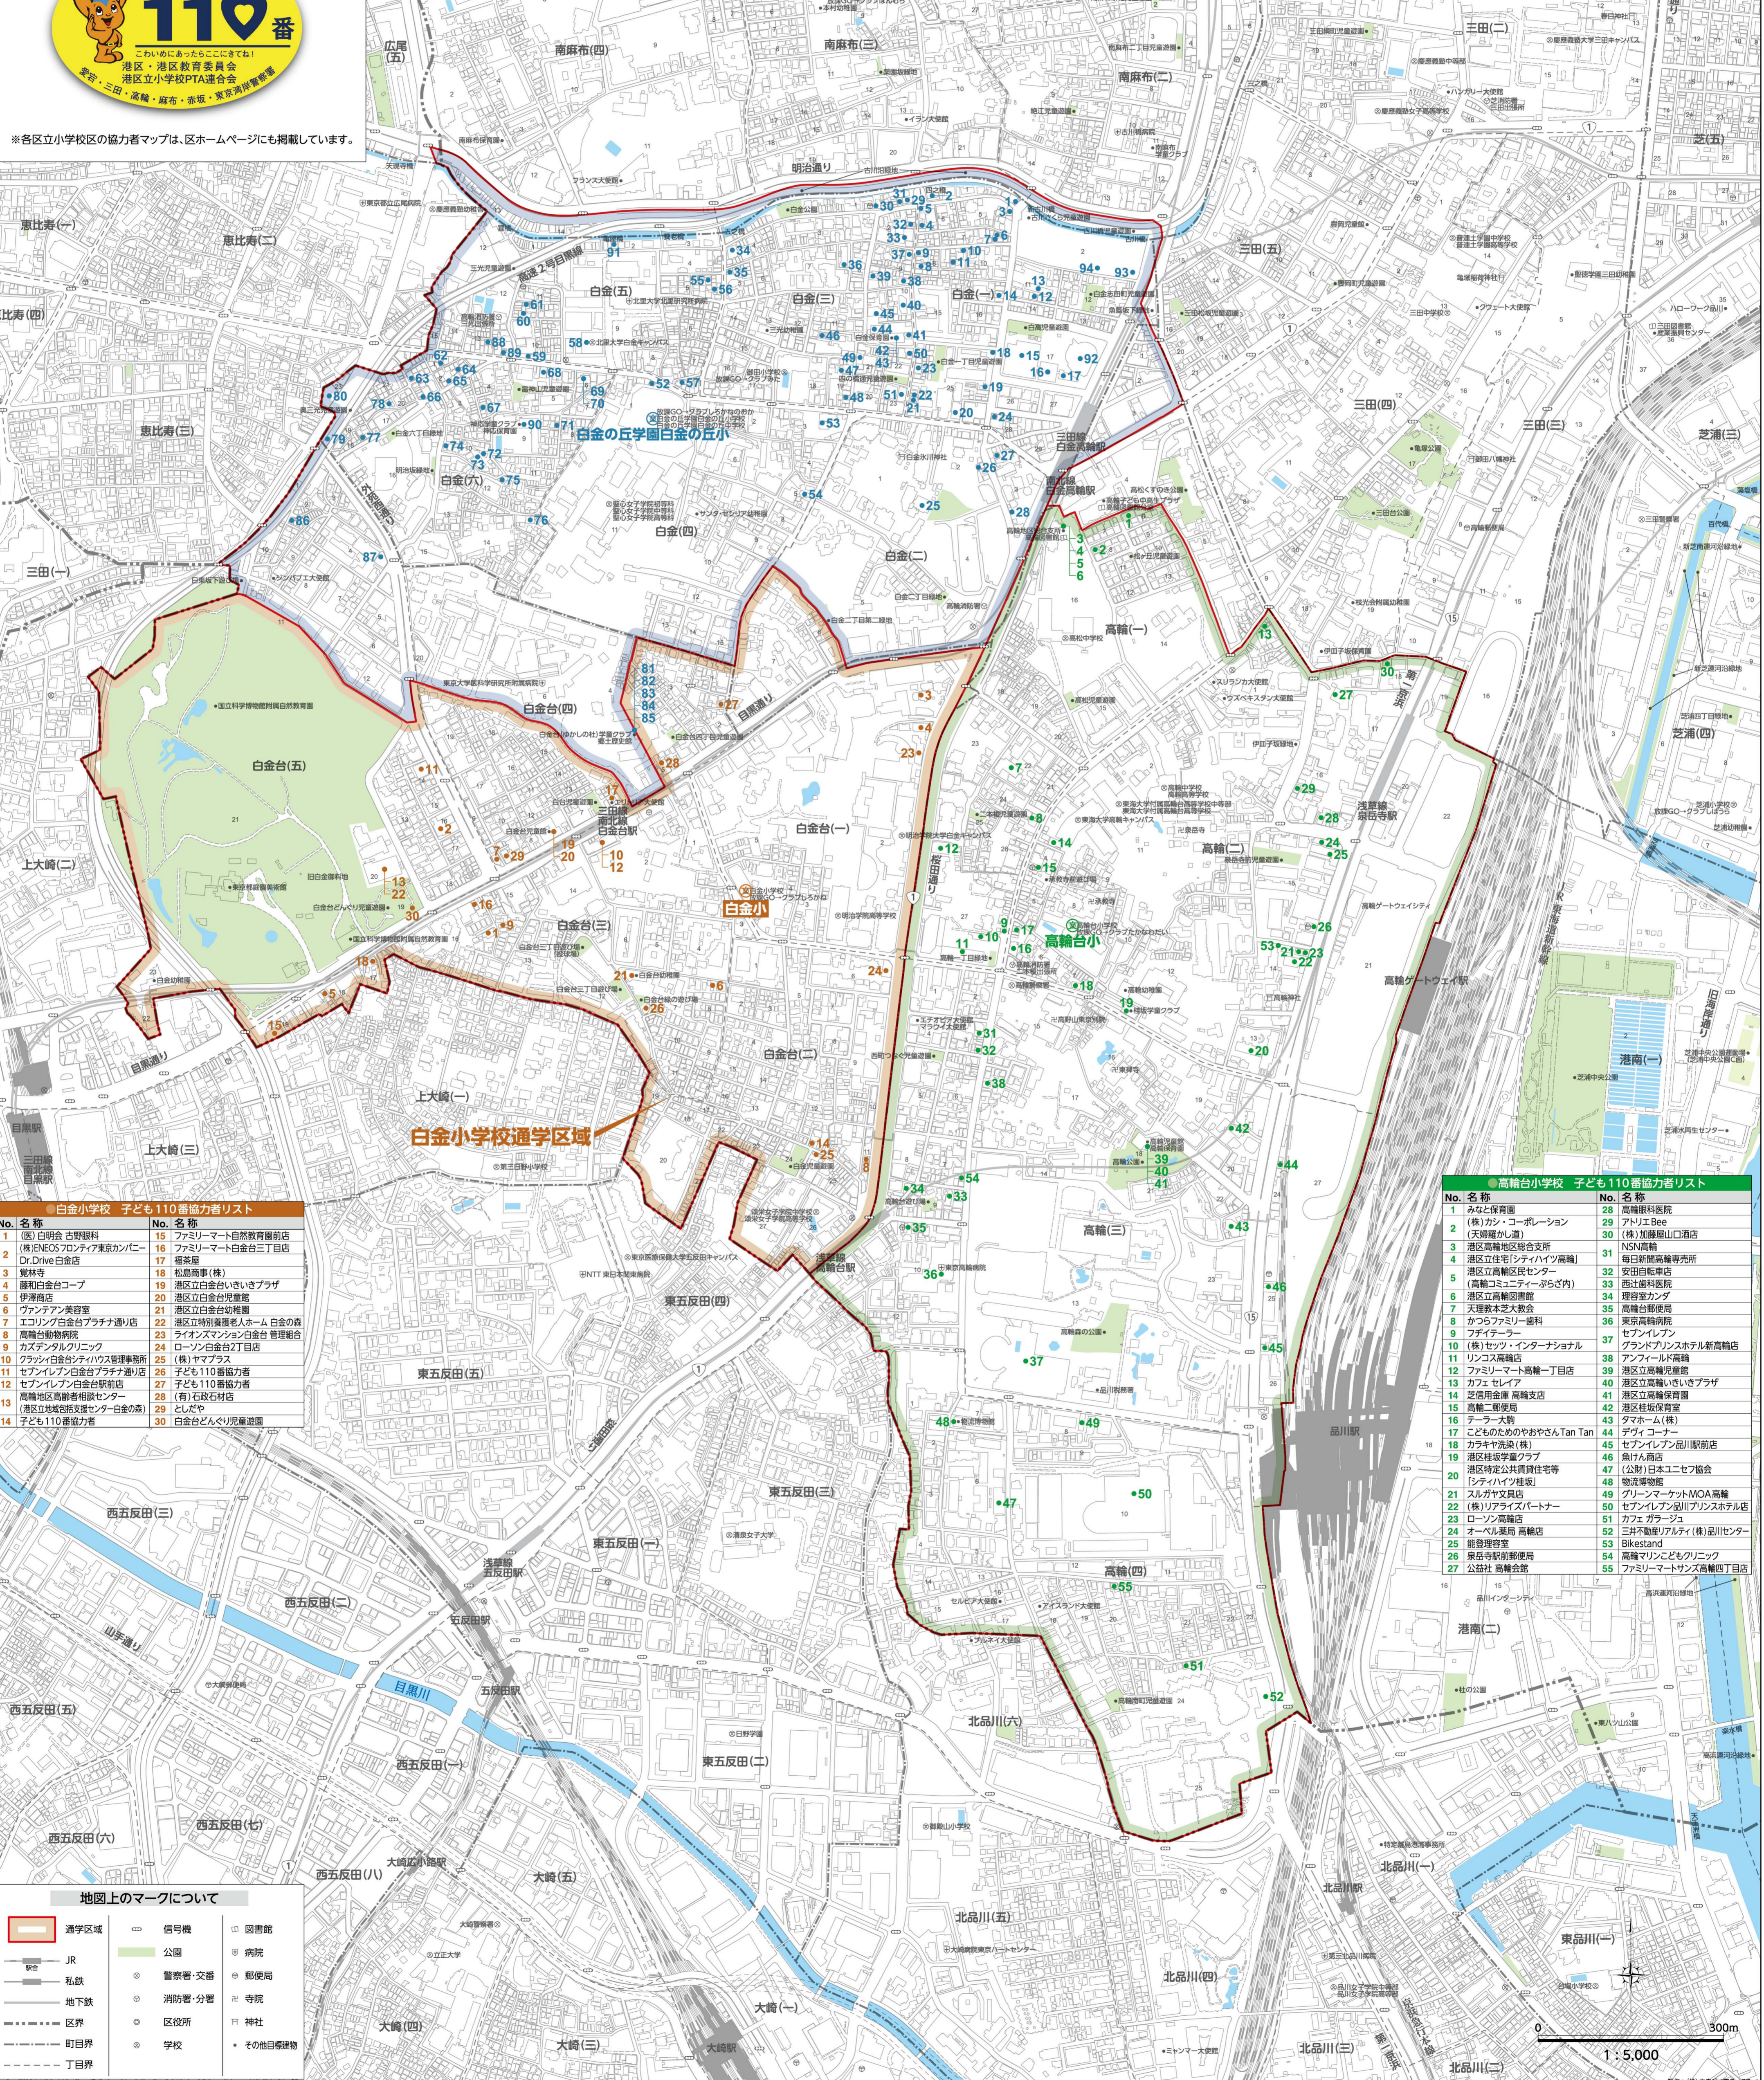

●白金の丘学園白金の丘小学校 子ども110番協力者リスト

No. 名称	No. 名称	No. 名称
1 (有)古川機電商会	33 なんでも通やカヤス白金店	65 子ども110番協力者
2 ローソク港白金店	34 YC白金高輪	66 志ダイエーモトクリーニング
3 (株)小野山製作所	35 志松	67 (株)数珠製作所
4 廣がらや化粧品	36 港区白金三丁目保育室	68 (株)伊勢屋
5 マンションコバヤシ	37 (有)真実大徳	69 白金台薬局
6 l echo美容室	38 (株)鈴木	70 (株)アグマス
7 (有)エフエイ 不二製作所	39 東京ブランド工業(株)	71 子ども110番協力者
8 松浦洋品店	40 (有)橋本花店	72 子ども110番協力者
9 魚鮎	41 子ども110番協力者	73 子ども110番協力者
10 子ども110番協力者	42 港区立白金保育園	74 子ども110番協力者
11 子ども110番協力者	43 港区立白金いきいきプラザ	75 子ども110番協力者
12 (株)住友家産物研究所	44 五輪製菓 毎月月夜	76 子ども110番協力者
13 港区志田町保育室	45 ライズマンション 白金 管理組合	77 (有)宇川川つた工業所
14 ①MARUICHI BAGEL	46 子ども110番協力者	78 子ども110番協力者
15 ファミリーマート港区白金プラザ店	47 マーイ白金オールクリニック	79 白金中央薬局
16 蕎麦屋 千年	48 クリーニング マルゼン	80 白亜自動車販売(株)
17 (株)サンフロリスト	49 シューズショップ キンヤ	81 港区立郷土史館
18 田中クリーニング	50 (有)小澤文具店	82 港区子育てひろば あつひ白金台
19 (株)グリーンショップ保科	51 キヤンド白金店	83 みなと保育サポート白金台
20 セパインプラン港区白金1丁目店	52 (有)梅岡商店	84 港区がん在宅療養ケア支援センター
21 Ni's hair	53 (有)志松	85 港区の社会福祉センター
22 メズマソン・タニ	54 子ども110番協力者	86 子ども110番協力者
23 中国料理 一品飯店	55 京和工業(株)	87 丸新石造(株)
24 ヤバザキ茶葉店	56 山本書店	88 (有)中谷電機工場
25 (株)車秀寺	57 芝信用金庫白金支店	89 patisserie piece
26 子ども110番協力者	58 (学)北里研究所	90 神楽坂とてらアザ
27 子ども110番協力者	59 (有)大橋自動車会	91 なんでも通やカヤス 広尾DS
28 子ども110番協力者	60 (有)中田機械工場	92 ファミリーマートアグナス生命本社ビル店
29 (有)岡田書店花やしき	61 (有)神楽坂製作所	93 (株)神楽製作所
30 港白三郵便局	62 子ども110番協力者	94 (株)藤江エレクトロニクス
31 玉菊薬局	63 子ども110番協力者	95 白金高輪センター
32 相模原紙文具店	64 (有)鳥居	

●白金小学校 子ども110番協力者リスト

No. 名称	No. 名称	No. 名称
1 (有)白明会 古野眼科	15 ファミリーマート自然教育園前店	29 子ども110番協力者
2 (株)ENEOS エネオス東横カンパニー Dr. Drive白金店	16 ファミリーマート白金三丁目店	30 白金台どんぐり児童遊園
3 覚林寺	17 稲葉屋	
4 藤和白金台コープ	18 松島商事(株)	
5 伊藤商店	19 港区立白金いきいきプラザ	
6 ワンナップ・美容室	20 港区立白金台児童館	
7 エコリブ白金台プラチナ通り店	21 港区立白金台幼稚園	
8 高輪台動物病院	22 港区立特別養護老人ホーム 白金の森	
9 カズデンタルクリニック	23 ライズマンション白金台 管理組合	
10 クラシック白金台シブイブ管理事務所	24 ローソン白金台2丁目店	
11 セパインプラン白金台プラチナ通り店	25 (株)ヤマプラス	
12 セパインプラン白金台駅前店	26 子ども110番協力者	
13 高輪地区高齢者相談センター	27 子ども110番協力者	
(港区立地域包括支援センター白金の森)	28 (有)石成石材店	
14 子ども110番協力者	29 としだや	
	30 白金台どんぐり児童遊園	

●高輪台小学校 子ども110番協力者リスト

No. 名称	No. 名称	No. 名称
1 みなと保育園	29 高輪台児童館	55 ファミリーマートサンズ高輪台4丁目店
2 (株)カシ・コーポレーション	30 アトリエ Bee	
3 港区高輪地区総合支所	31 NSN高輪	
4 港区立住宅センター(高輪台)	32 毎日新聞高輪支所	
5 港区立高輪地区センター	33 安田自動車店	
6 港区立高輪地区センター(高輪台コミュニティから)	34 西辻歯科医院	
7 港区立高輪台児童館	35 理容カレッジ	
8 かつらファミリー会	36 高輪台薬局	
9 フジテレー	37 セブイレブ	
10 (株)セゾン・インターナショナル	38 グランドプリンスホテル新高輪店	
11 リンコス高輪台	39 アンフィールド高輪	
12 ファミリーマート高輪一丁目店	40 港区立高輪児童館	
13 カフェ セイア	41 港区立高輪いきいきプラザ	
14 芝信用金庫 高輪支店	42 港区立高輪保育園	
15 高輪二郵便局	43 港区立高輪保育園	
16 高輪大徳	44 カスターズ	
17 こどものためのややおさん Tan Tan	45 セブイレブ(高輪台駅前)	
18 カラヤ洗染(株)	46 魚けん商店	
19 港区桂葉学童クラブ	47 港区特定公共賃貸住宅等「シブイレブ」特設	
20 港区特定公共賃貸住宅等「シブイレブ」特設	48 物流博物館	
21 スルガヤ文具店	49 グリーンマーケットMOA高輪	
22 (株)リアライズ/パートナー	50 セパインプラン高輪台グランドホテル	
23 ローソン高輪台	51 カフェ・ポラリス	
24 ローソン高輪台 高輪店	52 毎日新聞アルファ(株)高輪センター	
25 能登理美容室	53 Bikesant	
26 泉岳寺駅前郵便局	54 高輪マンション共同クリニック	
27 公益社 高輪台会館	55	

地図上のマークについて

- 通学区域
- JR
- 私鉄
- 地下鉄
- 区界
- 町目界
- 丁目界
- 信号機
- 公園
- 警察署・交番
- 消防署・分署
- 区役所
- 学校
- 図書館
- 病院
- 郵便局
- 寺院
- 神社
- その他目録建物

0 300m
1:5,000
発行: (有)志松/タニックス
編纂・発行: 港区立小学校PTA連合会、港区子ども110番協力者子ども110番支援課 発行番号: 2023273-4027