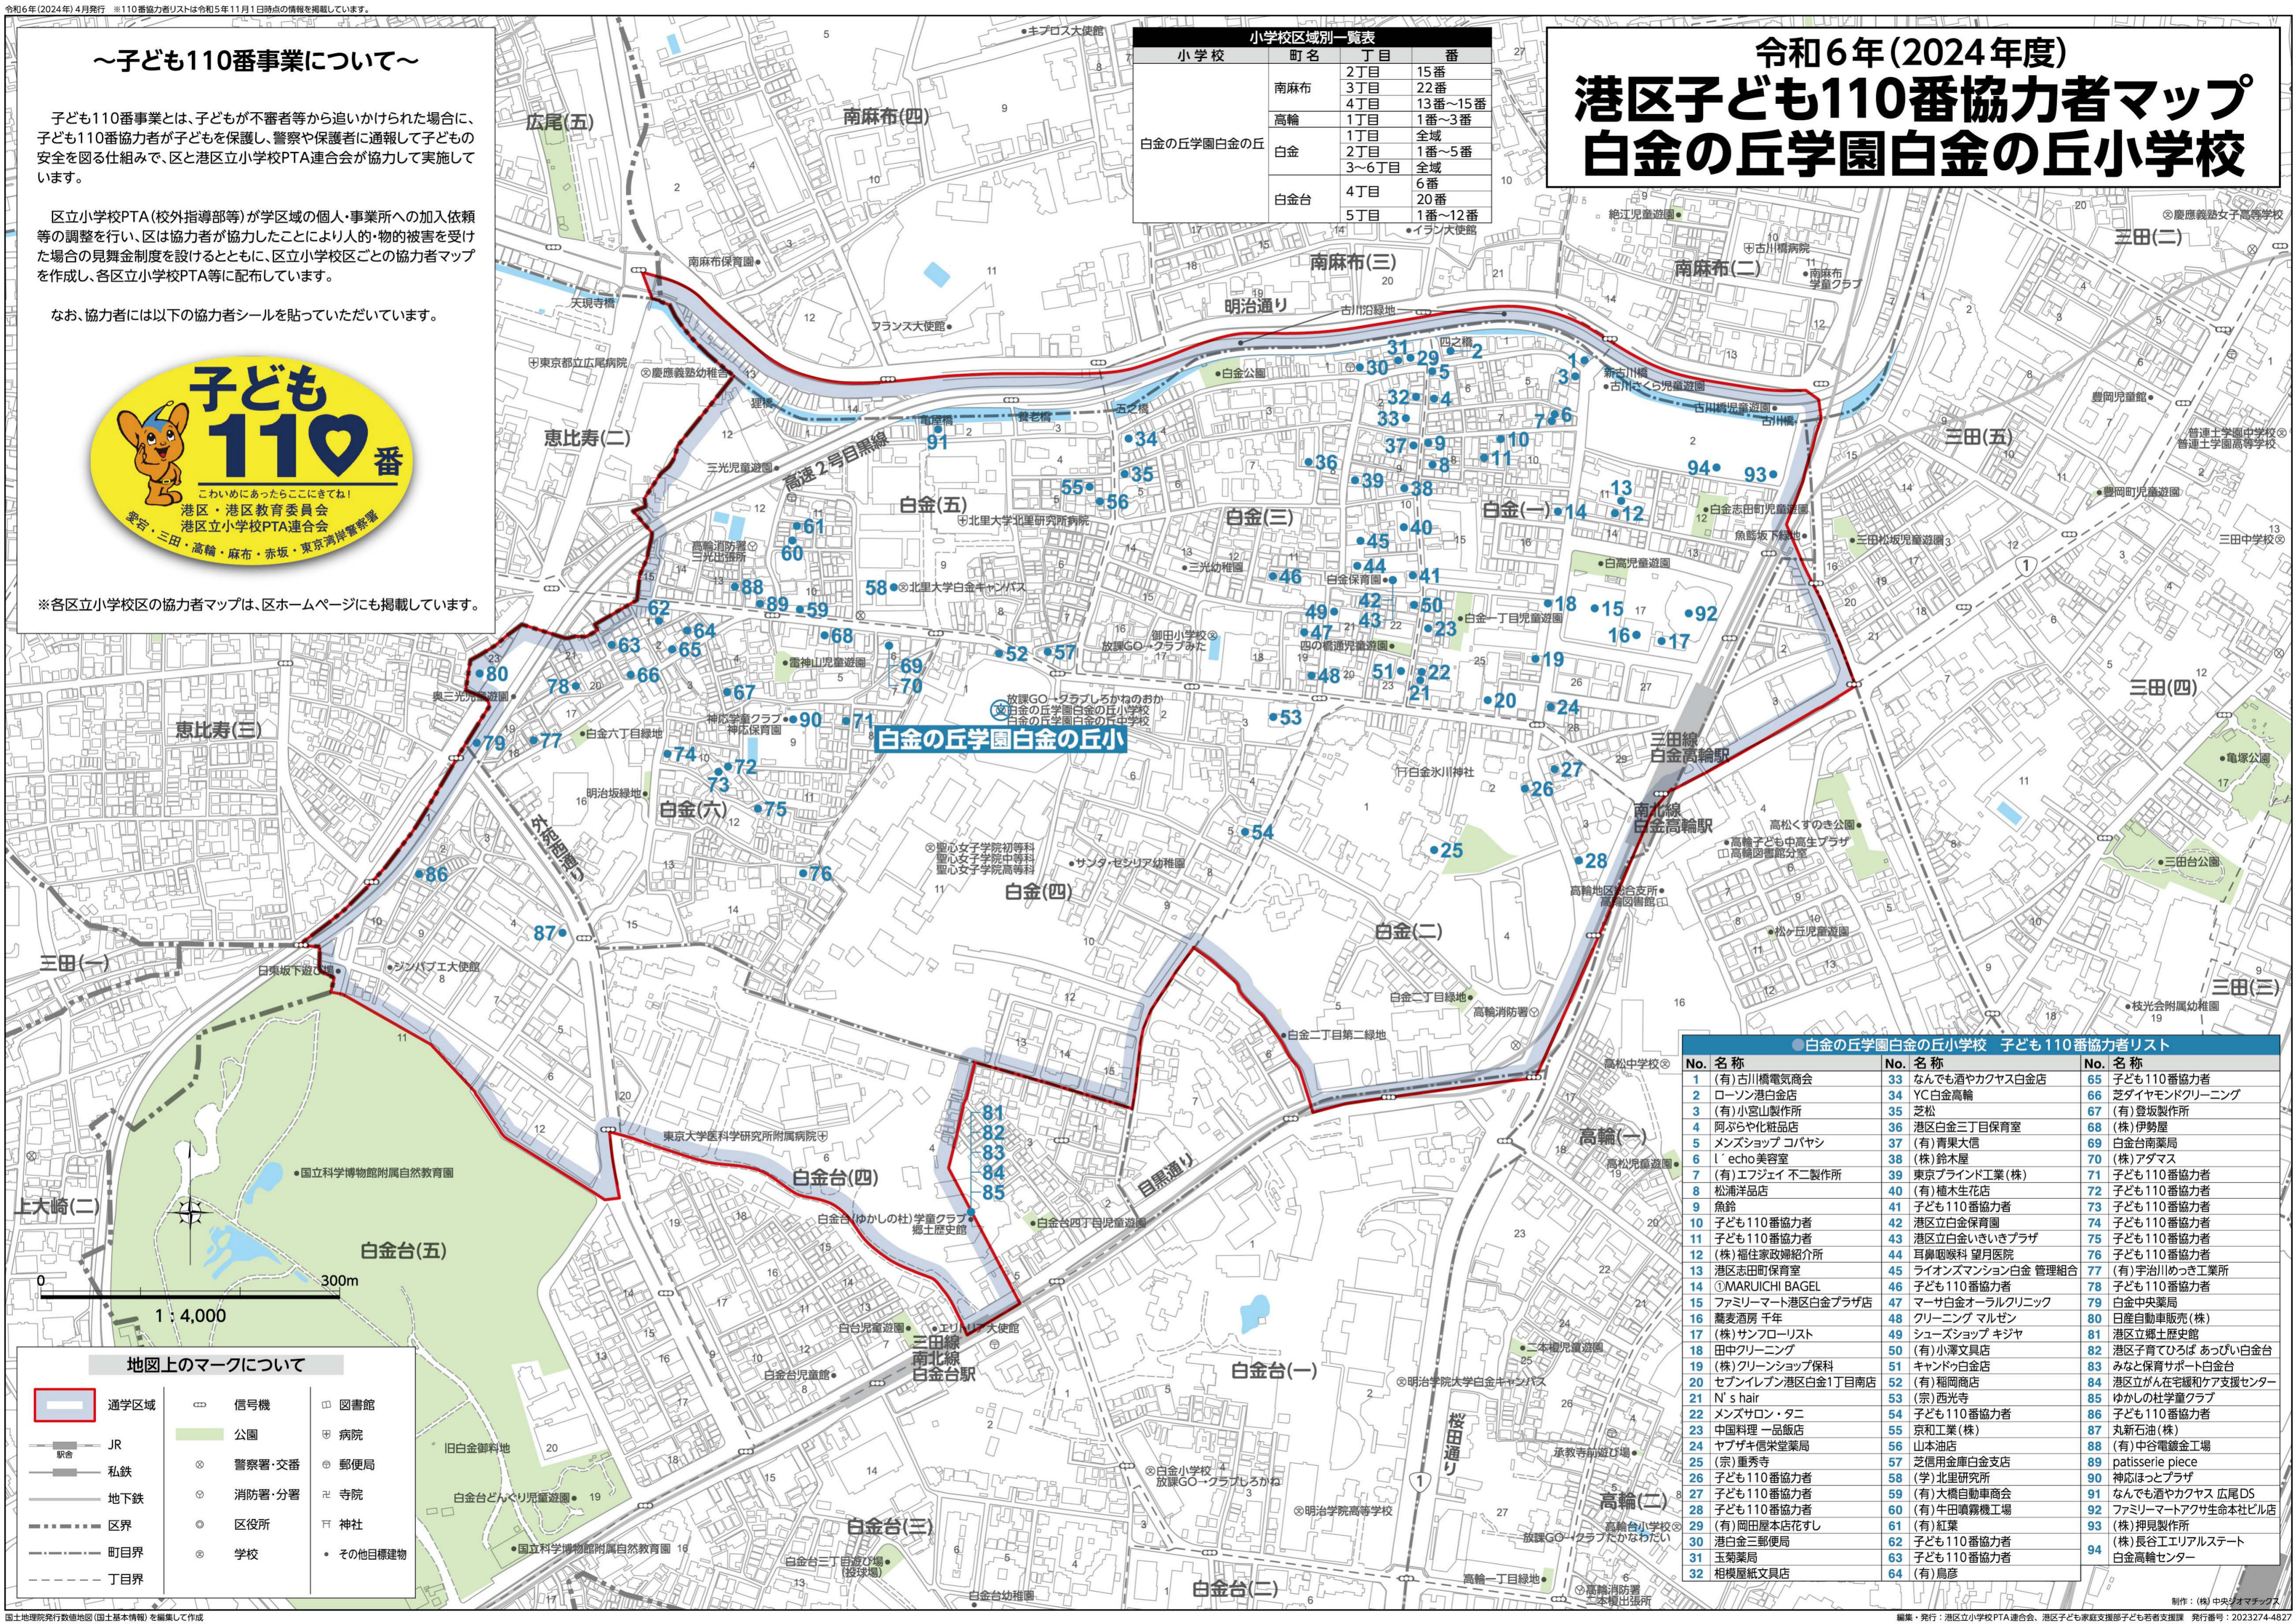

令和6年(2024年度) 港区子ども110番協力者マップ 白金の丘学園白金の丘小学校

白金の丘学園白金の丘小

●白金の丘学園白金の丘小学校 子ども110番協力者リスト

No.	名称	No.	名称	No.	名称
1	(有)古川橋電気商会	33	なんでも酒やカクヤス白金店	65	子ども110番協力者
2	ローソン港白金店	34	YC白金高輪	66	芝ダイヤモンドクリーニング
3	(有)小宮山製作所	35	芝松	67	(株)登坂製作所
4	阿ぶらや化粧品店	36	港区白金三丁目保育室	68	(株)伊勢屋
5	メンズショップ コバヤシ	37	(有)青果大居	69	白金台南薬局
6	l'echo美容室	38	(株)鈴木屋	70	(株)アダマス
7	(有)エフジェイ 不二製作所	39	東京プライド工業(株)	71	子ども110番協力者
8	松浦洋品店	40	(有)植木生花店	72	子ども110番協力者
9	魚鈴	41	子ども110番協力者	73	子ども110番協力者
10	子ども110番協力者	42	港区立白金保育園	74	子ども110番協力者
11	子ども110番協力者	43	港区立白金いきいきプラザ	75	子ども110番協力者
12	(株)福住家政婦紹介所	44	耳鼻咽喉科 望月医院	76	子ども110番協力者
13	港区志田町保育室	45	ライオンズマンション白金 管理組合	77	(有)宇治川めっき工業所
14	①MARUICHI BAGEL	46	子ども110番協力者	78	子ども110番協力者
15	ファミリーマート港区白金プラザ店	47	マサオ白金オーラルクリニック	79	白金中央薬局
16	蕎麦酒房 千年	48	クリーニング マルゼン	80	日産自動車販売(株)
17	(株)サンフーリスト	49	シューズショップ キジヤ	81	港区立郷土歴史館
18	田中クリーニング	50	(有)小澤文具店	82	港区子育てひろば あっぴい白金台
19	(株)クリーニング保科	51	キャンパッド白金店	83	みなど保育サポート白金台
20	セブンイレブン港区白金1丁目南店	52	(有)福岡商店	84	港区立がん在宅緩和ケア支援センター
21	N's hair	53	(宗)西光寺	85	ゆかしの杜学童クラブ
22	メンズサロン・タニ	54	子ども110番協力者	86	子ども110番協力者
23	中国料理 一品飯店	55	京和工業(株)	87	丸新石油(株)
24	ヤブザキ信栄堂薬局	56	山本店	88	(有)中谷電鍍金工場
25	(宗)重秀寺	57	芝信用金庫白金支店	89	patisserie piece
26	子ども110番協力者	58	(有)北里研究所	90	神店ほっとプラザ
27	子ども110番協力者	59	(有)大橋自動車商会	91	なんでも酒やカクヤス 広尾DS
28	子ども110番協力者	60	(有)牛田噴霧機工場	92	ファミリーマートアグサ生命本社ビル店
29	(有)岡田屋本店花すし	61	(有)紅葉	93	(株)押見製作所
30	港白金三郵便局	62	子ども110番協力者	94	(株)長谷工エアリストート
31	玉菊薬局	63	子ども110番協力者		
32	相模屋紙文具店	64	(有)鳥彦		

地図上のマークについて

	通学区域		信号機		図書館
	JR		公園		病院
	私鉄		警察署・交番		郵便局
	地下鉄		消防署・分署		寺院
	区界		区役所		神社
	町目界		学校		その他目標建物
	丁目界