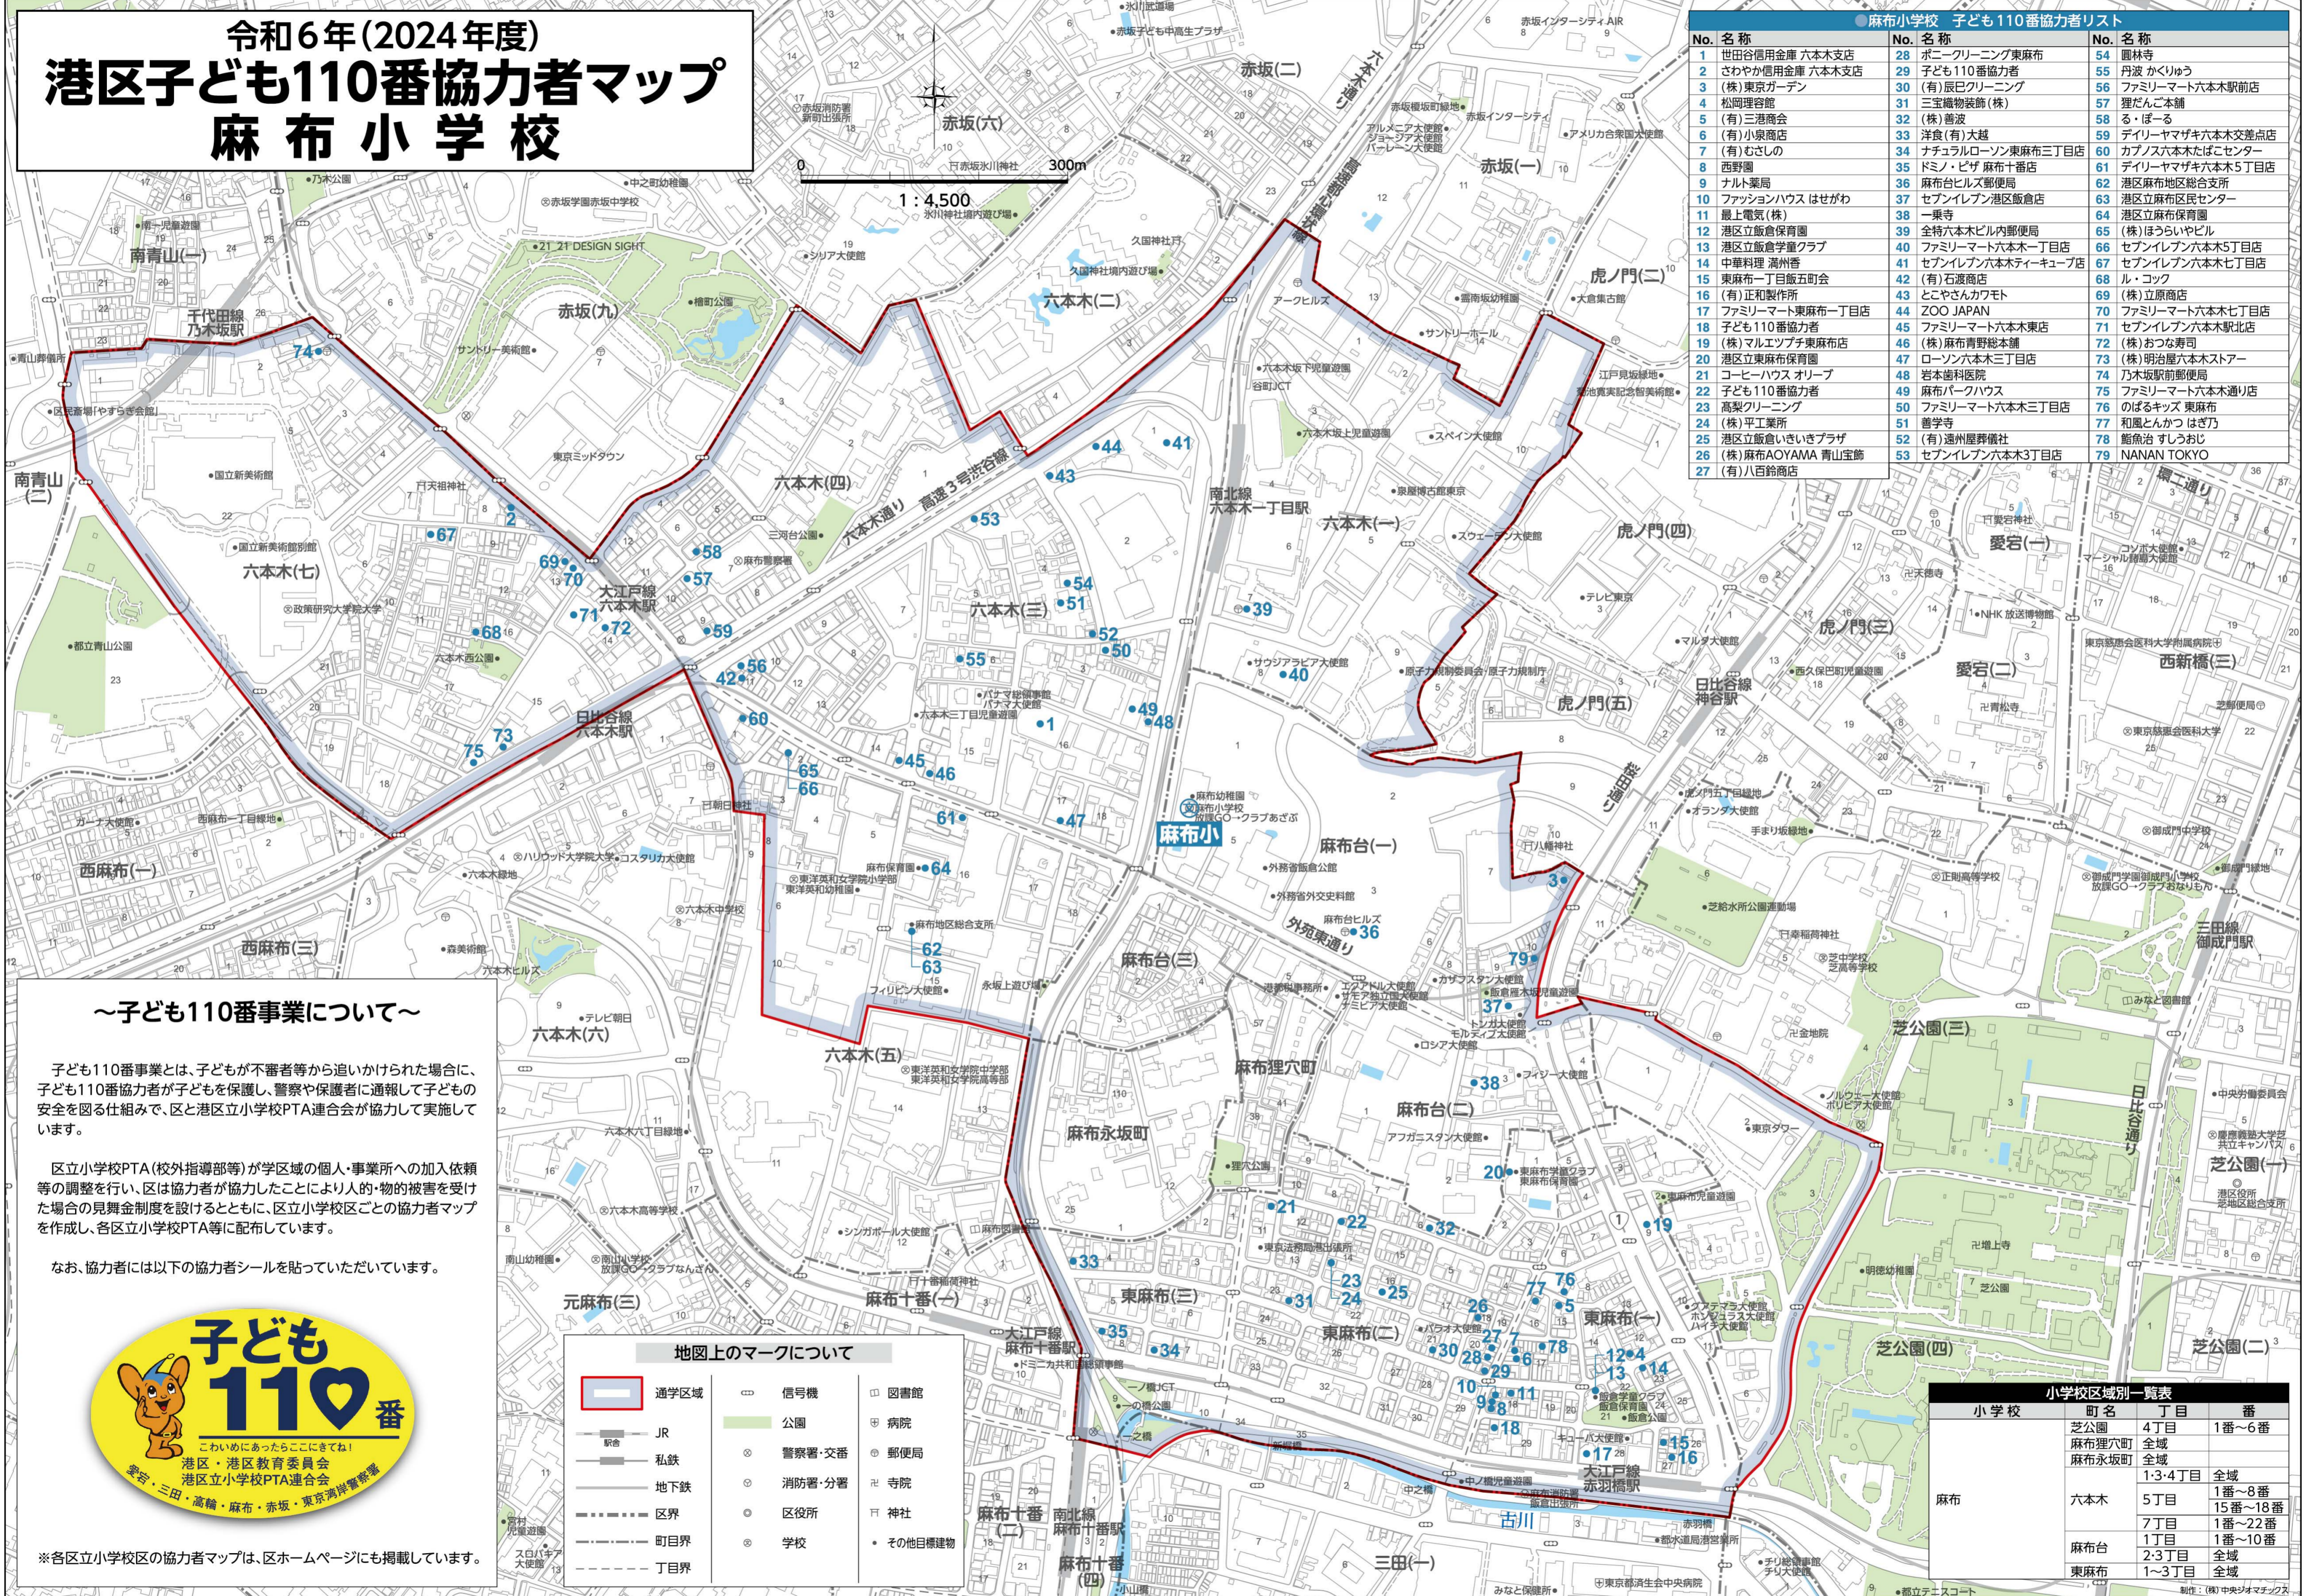

令和6年(2024年度) 港区子ども110番協力者マップ 麻布小学校

●麻布小学校 子ども110番協力者リスト					
No.	名称	No.	名称	No.	名称
1	世田谷信用金庫 六本木支店	28	ボニークリーニング東麻布	54	圓林寺
2	さわやか信用金庫 六本木支店	29	子ども110番協力者	55	丹波 かくりゆう
3	(株)東京ガーデン	30	(有)辰巳クリーニング	56	ファミリーマート六本木駅前店
4	松岡理容館	31	(有)三宝織物装飾(株)	57	狸だんご本舗
5	(有)三港商会	32	(株)善波	58	る・ぼー
6	(有)小泉商店	33	洋食(有)大越	59	デリーヤマザキ六本木交差点店
7	(有)むさしの	34	ナチュラルローソン東麻布三丁目店	60	カブノス六本木たばこセンター
8	西野園	35	ドミノ・ピザ 麻布十番店	61	デリーヤマザキ六本木5丁目店
9	ナルト薬局	36	麻布台ヒルズ郵便局	62	港区麻布地区総合支所
10	ファッションハウス はせがわ	37	セブンイレブン港区飯倉店	63	港区立麻布区民センター
11	最上電気(株)	38	一乗寺	64	港区立麻布保育園
12	港区立飯倉保育園	39	全特六本木ビル内郵便局	65	(株)ほらいやはビル
13	港区立飯倉児童クラブ	40	ファミリーマート六本木一丁目店	66	セブンイレブン六本木5丁目店
14	中華料理 満州香	41	セブンイレブン六本木ティーキューブ店	67	セブンイレブン六本木7丁目店
15	東麻布一丁目飯五町会	42	(有)石渡商店	68	ル・コック
16	(有)正和製作所	43	とこやさんカワモト	69	(株)立原商店
17	ファミリーマート東麻布一丁目店	44	ZOO JAPAN	70	ファミリーマート六本木七丁目店
18	子ども110番協力者	45	ファミリーマート六本木東店	71	セブンイレブン六本木駅前店
19	(株)マルエツチ東麻布店	46	(株)麻布野総本舗	72	(株)おつな寿司
20	港区立東麻布保育園	47	ローソン六本木三丁目店	73	(株)明治屋六本木ストア
21	コーヒーハウス オリブ	48	岩本歯科医院	74	乃木坂駅前郵便局
22	子ども110番協力者	49	麻布パークハウス	75	ファミリーマート六本木通り店
23	高梨クリーニング	50	ファミリーマート六本木三丁目店	76	のぼるキッズ 東麻布
24	(株)平工業所	51	善学寺	77	和風とんかつ はぎ乃
25	港区立飯倉いきいきプラザ	52	(有)通州屋葬儀社	78	鯉魚治 すしうじ
26	(株)麻布AOYAMA 青山宝飾	53	セブンイレブン六本木3丁目店	79	NANAN TOKYO
27	(有)八百鈴商店				

～子ども110番事業について～

子ども110番事業とは、子どもが不審者等から追いかけられた場合に、子ども110番協力者が子どもを保護し、警察や保護者に通報して子どもの安全を図る仕組みで、区と港区立小学校PTA連合会が協力して実施しています。

区立小学校PTA(校外指導部等)が学区の個人・事業所への加入依頼等の調整を行い、区は協力者が協力したことにより人的・物的被害を受けた場合の見舞金制度を設けるとともに、区立小学校区ごとの協力者マップを作成し、各区立小学校PTA等に配布しています。

なお、協力者には以下の協力者シールを貼っていただいています。

※各区立小学校区の協力者マップは、区ホームページにも掲載しています。

地図上のマークについて

	通学区域		信号機		図書館
	JR		公園		病院
	私鉄		警察署・交番		郵便局
	地下鉄		消防署・分署		寺院
	区界		区役所		神社
	町目界		学校		その他目標建物
	丁目界				

小学校区別一覧表

小学校	町名	丁目	番
芝公園	芝公園	4丁目	1番～6番
		全域	全域
		全域	全域
六本木	六本木	5丁目	1番～8番
		7丁目	1番～22番
		1丁目	1番～10番
麻布台	麻布台	2・3丁目	全域
		全域	全域
東麻布	東麻布	1～3丁目	全域