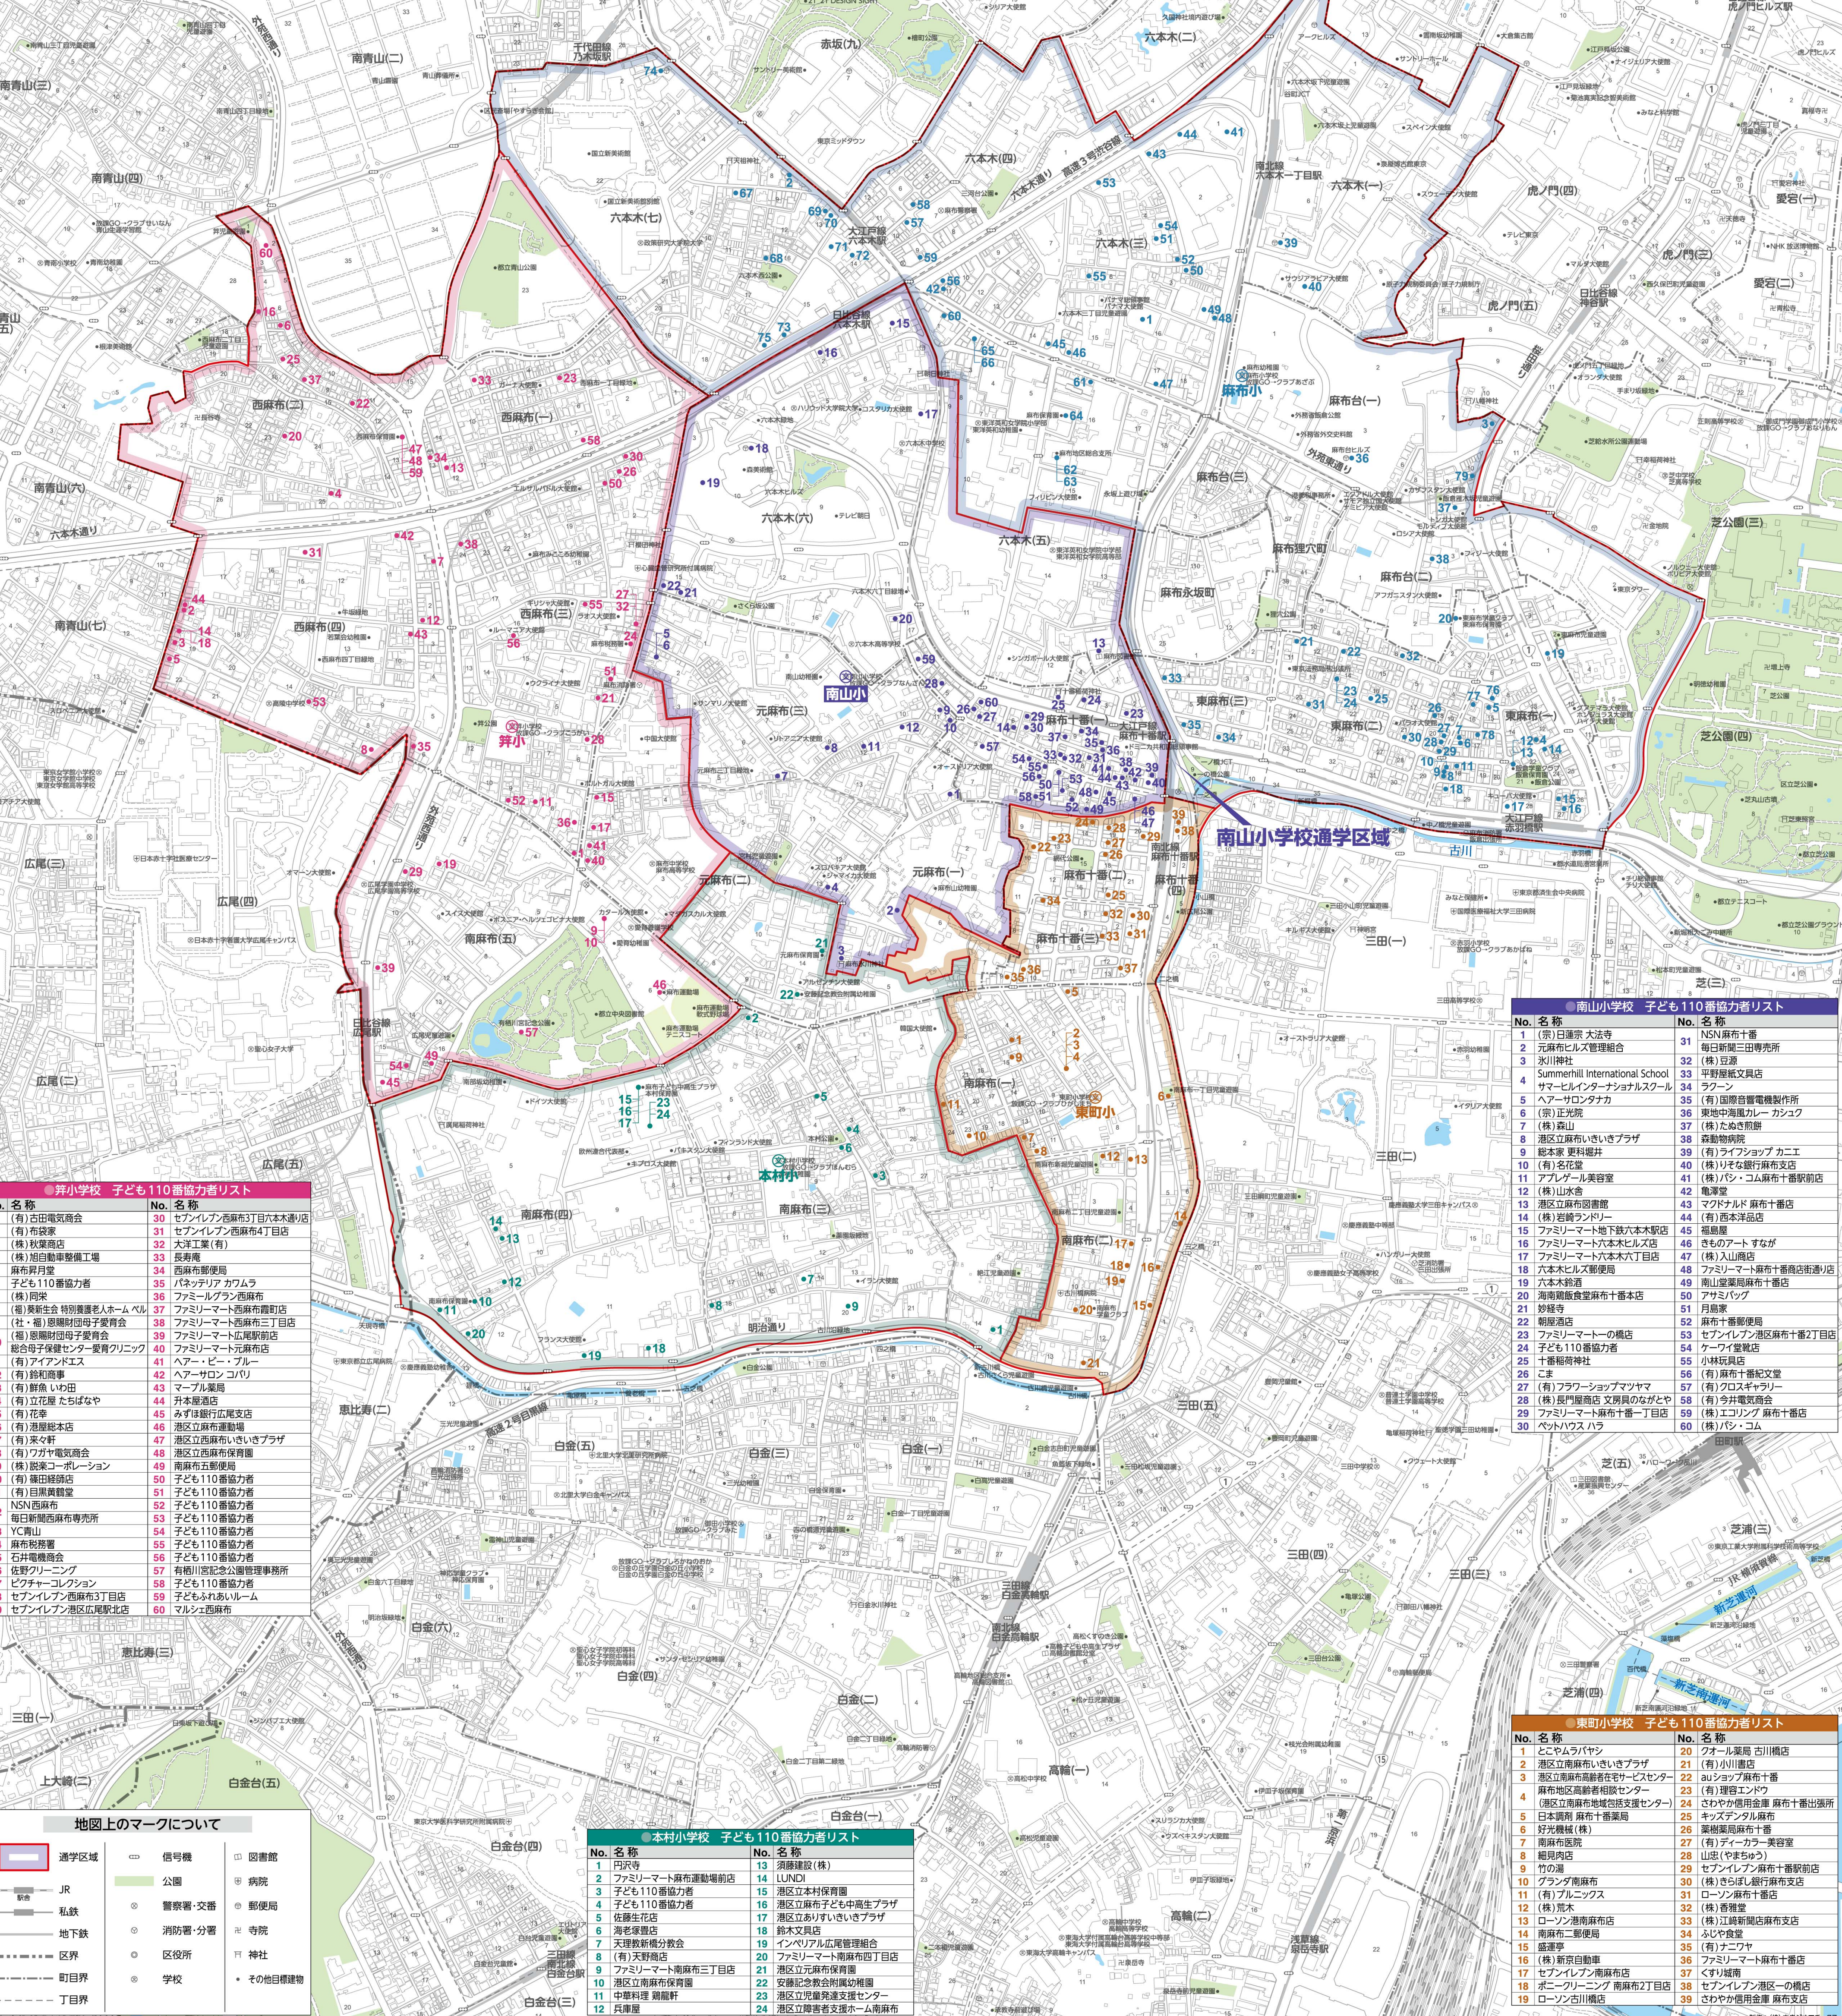

港区子ども110番協力者マップ 南山小学校

～子ども110番事業について～

子ども110番事業とは、子どもが不審者等から追いかけられた場合に、子ども110番協力者が子どもを保護し、警察や保護者に通報して子どもの安全を図る仕組みで、区と港区立小学校PTA連合会が協力して実施しています。

区立小学校PTA(校外指導部等)が学区の個人・事業所への加入依頼等の調整を行い、区は協力者が協力したことにより個人的被害を受けた場合の見舞金制度を設けるとともに、区立小学校区ごとの協力者マップを作成し、各区立小学校PTA等に配布しています。

なお、協力者には以下の協力者シールを貼っていただいています。

※各区立小学校区の協力者マップは、区ホームページにも掲載しています。

●麻布小学校 子ども110番協力者リスト

No.	名称	No.	名称	No.	名称
1	世田谷信用金庫 六本木支店	28	ボニーフーズ東麻布	54	豊林寺
2	さわやか信用金庫 六本木支店	29	子ども110番協力者	55	丹波 かつらう
3	(株) 東武ストア	30	(有) 辰田クリーニング	56	ファミリーマート六本木駅前店
4	松理理容室	31	三友物産(株)	57	ぽんたこ本舗
5	(有) 三井物産	32	(株) 波渡	58	るーぼー
6	(有) 小泉商店	33	洋食(有) 大蔵	59	デリーヤマザキ六本木支店
7	(有) 西武百貨	34	ナチュラルローソン東麻布三丁目店	60	カノス六本木たばこセンター
8	西野園	35	ドミ・ビザ 麻布十番店	61	ファミリーマート六本木5丁目店
9	ナルト薬局	36	麻布台ヒルズ郵便局	62	港区立麻布台総合センター
10	ファッションハウス はせがわ	37	セブンイレブン港区麻布店	63	港区立麻布台センター
11	最上電気(株)	38	一乗寺	64	港区立麻布台保育園
12	港区立麻布台保育園	39	全労六本木ビル郵便局	65	(株) 明治屋六本木ストア
13	港区立麻布台児童クラブ	40	ファミリーマート六本木1丁目店	66	セブンイレブン六本木5丁目店
14	中野料理 漢州香	41	セブンイレブン六本木テイクアウト店	67	セブンイレブン六本木7丁目店
15	東麻布一丁目五町会	42	(有) 石渡商店	68	ル・コンゴ
16	(有) 正和製作所	43	とやさんフクト	69	(株) 立原商店
17	ファミリーマート東麻布一丁目店	44	ZOO JAPAN	70	ファミリーマート六本木7丁目店
18	子ども110番協力者	45	ファミリーマート六本木東店	71	セブンイレブン六本木北店
19	(株) マルシェア東麻布店	46	(株) 麻布青野郵便局	72	(株) おつな寿司
20	港区立麻布台保育園	47	ローソン六本木三丁目店	73	(株) 明治屋六本木ストア
21	コインハウス オープ	48	終業後居酒屋	74	全労六本木ビル郵便局
22	子ども110番協力者	49	麻布パークハウス	75	ファミリーマート六本木通店
23	高野クリーニング	50	ファミリーマート六本木三丁目店	76	のぼるキッズ 東麻布
24	(株) 平工業所	51	善学寺	77	和とんかつ はげほ
25	港区立麻布台いきいきプラザ	52	(有) 暹州園餅舗	78	船魚すしおじ
26	(株) 麻布AOYAMA 青山支店	53	セブンイレブン六本木3丁目店	79	NANAN TOKYO
27	(有) 八日百貨店				

●小学校区別一覧表

小学校	町名	丁目	番
南山	元麻布	1丁目	1番~4番
		2丁目	5番~6番
		3丁目	11番~13番
	六本木	5丁目	5番~13番
		6丁目	11番~14番
		7丁目	11番~14番
	麻布十番	1丁目	1番~8番
		2丁目	11番~14番
	南麻布	5丁目	11番~14番
		6丁目	11番~14番
元麻布	3丁目	4番	
	4丁目	4番	
西麻布	1丁目	1番~17番	
	2丁目	20番~26番	
六本木	3丁目	11番	
	4丁目	23番	
南麻布	1丁目	1番~2番	
	2丁目	11番	
東町	元麻布	1丁目	3番~24番
	麻布十番	2丁目	2番
麻布	元麻布	1丁目	6番~7番
	麻布十番	2丁目	9番~21番
芝公園	芝公園	4丁目	1番~6番
	麻布十番	4丁目	1番~6番
六本木	元麻布	1丁目	1番~4丁目 全域
	麻布十番	2丁目	1番~18番
東麻布	元麻布	1丁目	1番~22番
	麻布十番	2丁目	1番~10番
虎ノ門	虎ノ門	1~3丁目	全域
	芝公園	3丁目	1番~8番
虎ノ門	虎ノ門	1丁目	11番~13番
	芝公園	4丁目	10番~13番
芝公園	芝公園	1丁目	1番~13番
	芝公園	2丁目	1番~13番
芝公園	芝公園	3丁目	1番~13番
	芝公園	4丁目	1番~13番
芝公園	芝公園	5丁目	1番~13番
	芝公園	6丁目	1番~13番

●併小学校 子ども110番協力者リスト

No.	名称	No.	名称
1	(有) 白田電気商会	30	セブンイレブン西麻布三丁目六本木通り店
2	(有) 有楽舎	31	セブンイレブン西麻布4丁目店
3	(株) 秋葉商店	32	大洋工業(有)
4	(株) 旭自動車整備工場	33	長寿庵
5	麻布月見堂	34	西麻布郵便局
6	子ども110番協力者	35	パネットリア カウラ
7	(株) 同栄	36	ファミリーマート西麻布
8	(有) 美新会 特別養老ホーム ベル	37	ファミリーマート西麻布駅前店
9	(社) 恩賜財団母子愛育会	38	ファミリーマート西麻布三丁目店
10	(有) 恩賜財団母子愛育会	39	ファミリーマート西麻布駅前店
11	(有) 総合母子保護センター 豊南クリニック	40	ファミリーマート元麻布店
12	(有) アイランドス	41	ハー・ビー・ビル
13	(有) 鈴和商事	42	ヘアサロン コバ
14	(有) 鮮魚いわた	43	ヘアサロン コバ
15	(有) 立花屋 たばこや	44	升本屋酒店
16	(有) 花季	45	みずほ銀行広尾支店
17	(有) 港屋総本店	46	港区立麻布運動場
18	(有) 栄々軒	47	港区立西麻布いきいきプラザ
19	(有) ウチヤ電気商会	48	港区立麻布台保育園
20	(株) 読書コーポレーション	49	南麻布五郵便局
21	(有) 鎌田洋行	50	子ども110番協力者
22	(有) 日興興業	51	子ども110番協力者
23	NSN西麻布	52	子ども110番協力者
24	毎日新聞西麻布専売所	53	子ども110番協力者
25	YC南山	54	子ども110番協力者
26	麻布税務署	55	子ども110番協力者
27	石井電機商会	56	子ども110番協力者
28	佐野クリーニング	57	有栖川児童センター管理事務所
29	ヒグマコレクション	58	子ども110番協力者
30	セブンイレブン西麻布三丁目店	59	子ども110番協力者
31	セブンイレブン港区西麻布駅前店	60	マルシェ西麻布