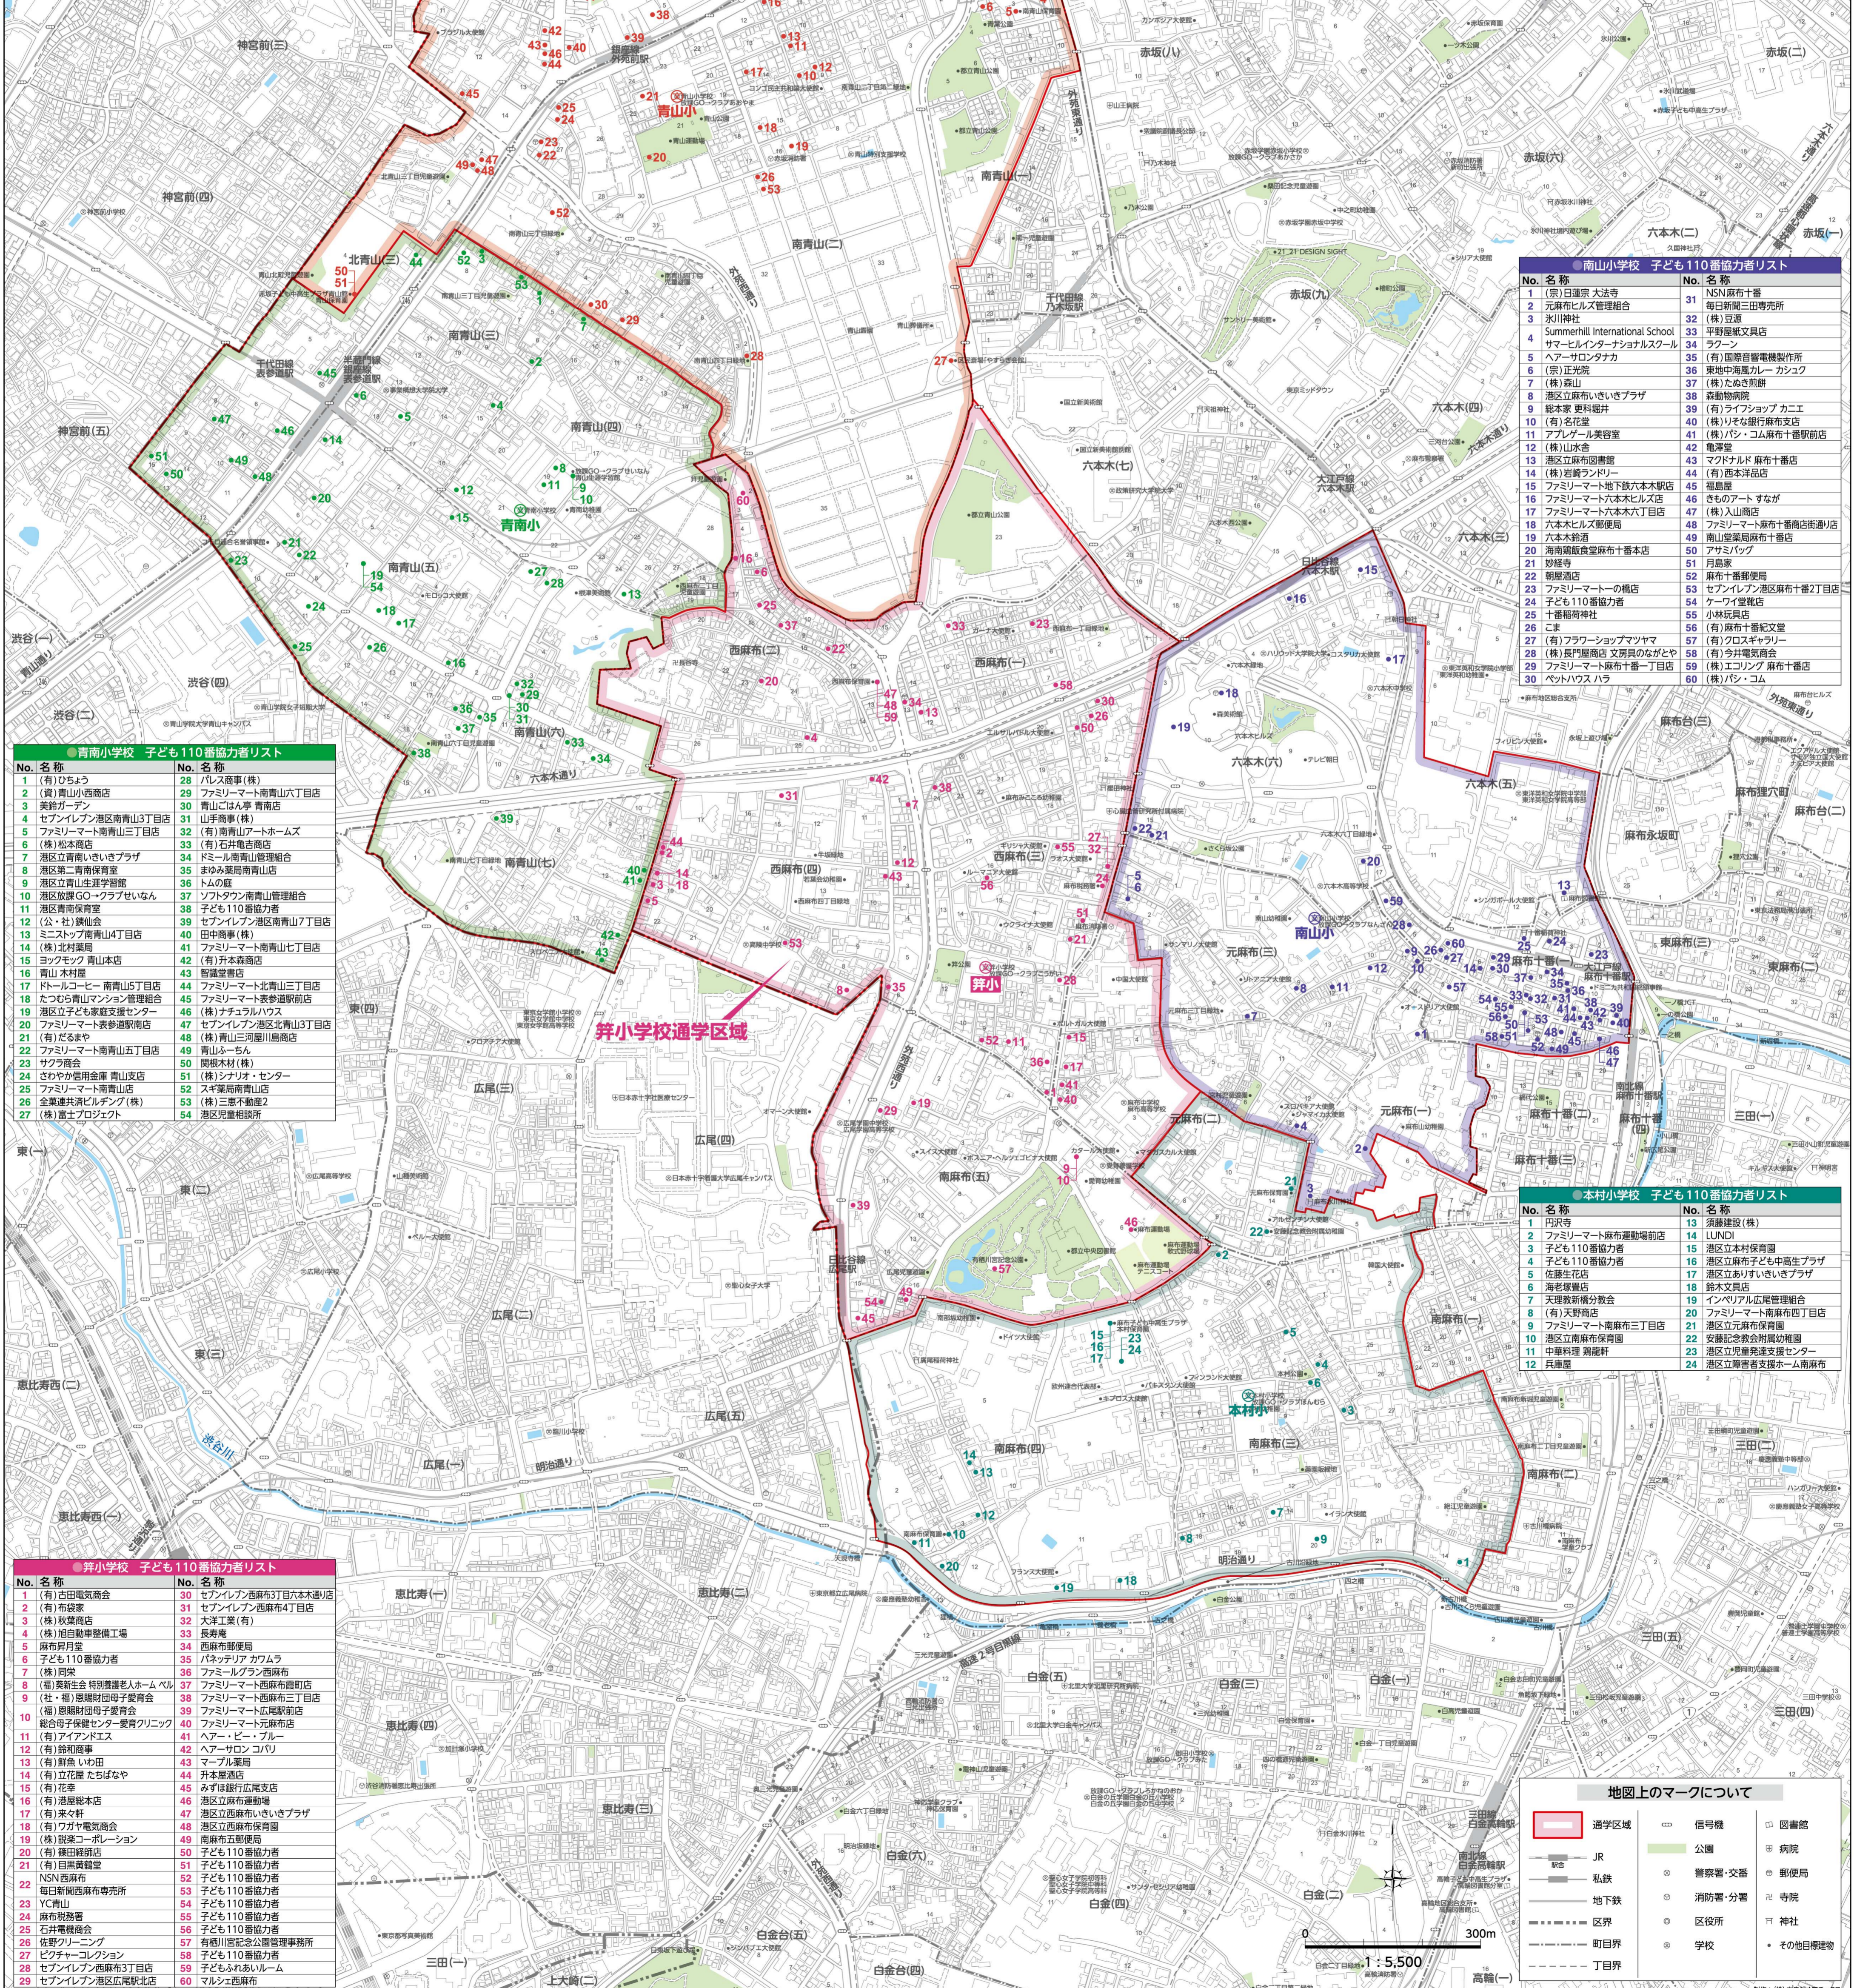

令和6年(2024年度) 港区子ども110番協力者マップ 筈小学校

～子ども110番事業について～

子ども110番事業とは、子どもが不審者等から追いかけられた場合に、子ども110番協力者が子どもを保護し、警察や保護者に通報して子どもの安全を図る仕組みで、区と港区立小学校PTA連合会が協力して実施しています。

区立小学校PTA(校外指導部等)が学区の個人、事業所への加入依頼等の調整を行い、区は協力者が協力したことにより人的、物的被害を受けた場合の見舞金制度を設けるとともに、区立小学校区ごとの協力者マップを作成し、各区立小学校PTA等に配布しています。

なお、協力者には以下の協力者シールを貼っていただきます。

※各区立小学校区の協力者マップは、区ホームページに掲載しています。

No.	名称	No.	名称
1	ファミリーマート青山1丁目店	28	(株)有明商事
2	ファミリーマート青山2丁目店	29	大塚製菓
3	ファミリーマート青山3丁目店	30	ファミリーマート青山4丁目店
4	ファミリーマート青山4丁目店	31	出光石油(株)東京カシエ
5	ファミリーマート青山5丁目店	32	ファミリーマート北青山1丁目店
6	ファミリーマート北青山1丁目店	33	(有)テラー 斎藤
7	ファミリーマート北青山2丁目店	34	港区立北青山高齢者相談センター
8	ファミリーマート北青山3丁目店	35	赤坂地区高齢者相談センター
9	ファミリーマート北青山4丁目店	36	港区立北青山地域包括支援センター
10	ファミリーマート北青山5丁目店	37	北青山コミュニティ施設
11	ファミリーマート北青山6丁目店	38	ファミリーマート伊豆急ビル店
12	ファミリーマート北青山7丁目店	39	ファミリーマート北青山外苑前店
13	ファミリーマート北青山8丁目店	40	ファミリーマート北青山9丁目店
14	ファミリーマート北青山9丁目店	41	ファミリーマート北青山10丁目店
15	ファミリーマート北青山11丁目店	42	ファミリーマート北青山12丁目店
16	ファミリーマート北青山13丁目店	43	ファミリーマート北青山14丁目店
17	ファミリーマート北青山15丁目店	44	ファミリーマート北青山16丁目店
18	ファミリーマート北青山17丁目店	45	ファミリーマート北青山18丁目店
19	ファミリーマート北青山19丁目店	46	ファミリーマート北青山20丁目店
20	ファミリーマート北青山21丁目店	47	ファミリーマート北青山22丁目店
21	ファミリーマート北青山23丁目店	48	ファミリーマート北青山24丁目店
22	ファミリーマート北青山25丁目店	49	ファミリーマート北青山26丁目店
23	ファミリーマート北青山27丁目店	50	ファミリーマート北青山28丁目店
24	ファミリーマート北青山29丁目店	51	ファミリーマート北青山30丁目店
25	ファミリーマート北青山31丁目店	52	ファミリーマート北青山32丁目店
26	ファミリーマート北青山33丁目店	53	ファミリーマート北青山34丁目店
27	ファミリーマート北青山35丁目店		

小学校区	町名	丁目	番
青南	南麻布	5丁目	全域
	元麻布	2丁目	1番~4番
	元麻布	3丁目	全域
青山	西麻布	1丁目	1番~17番
	西麻布	2丁目	20番~26番
	六本木	3~4丁目	全域
南山	南青山	2丁目	18番~19番
	南青山	3丁目	5番~18番
	南青山	4丁目	10番~28番
本村	北青山	5~7丁目	全域
	北青山	1丁目	1番~12番
	北青山	2丁目	全域
元麻布	元麻布	1丁目	1番~4番
	元麻布	2丁目	1番~4番
	元麻布	3丁目	1番~9番
麻布	六本木	5丁目	9番~14番
	麻布	1丁目	全域
	麻布	2丁目	1番~8番
元麻布	南麻布	1丁目	1番~4番
	南麻布	2丁目	1番~4番
	南麻布	3丁目	1番~21番
元麻布	元麻布	4丁目	1番~12番
	元麻布	5丁目	5番
	元麻布	1丁目	7番~10番