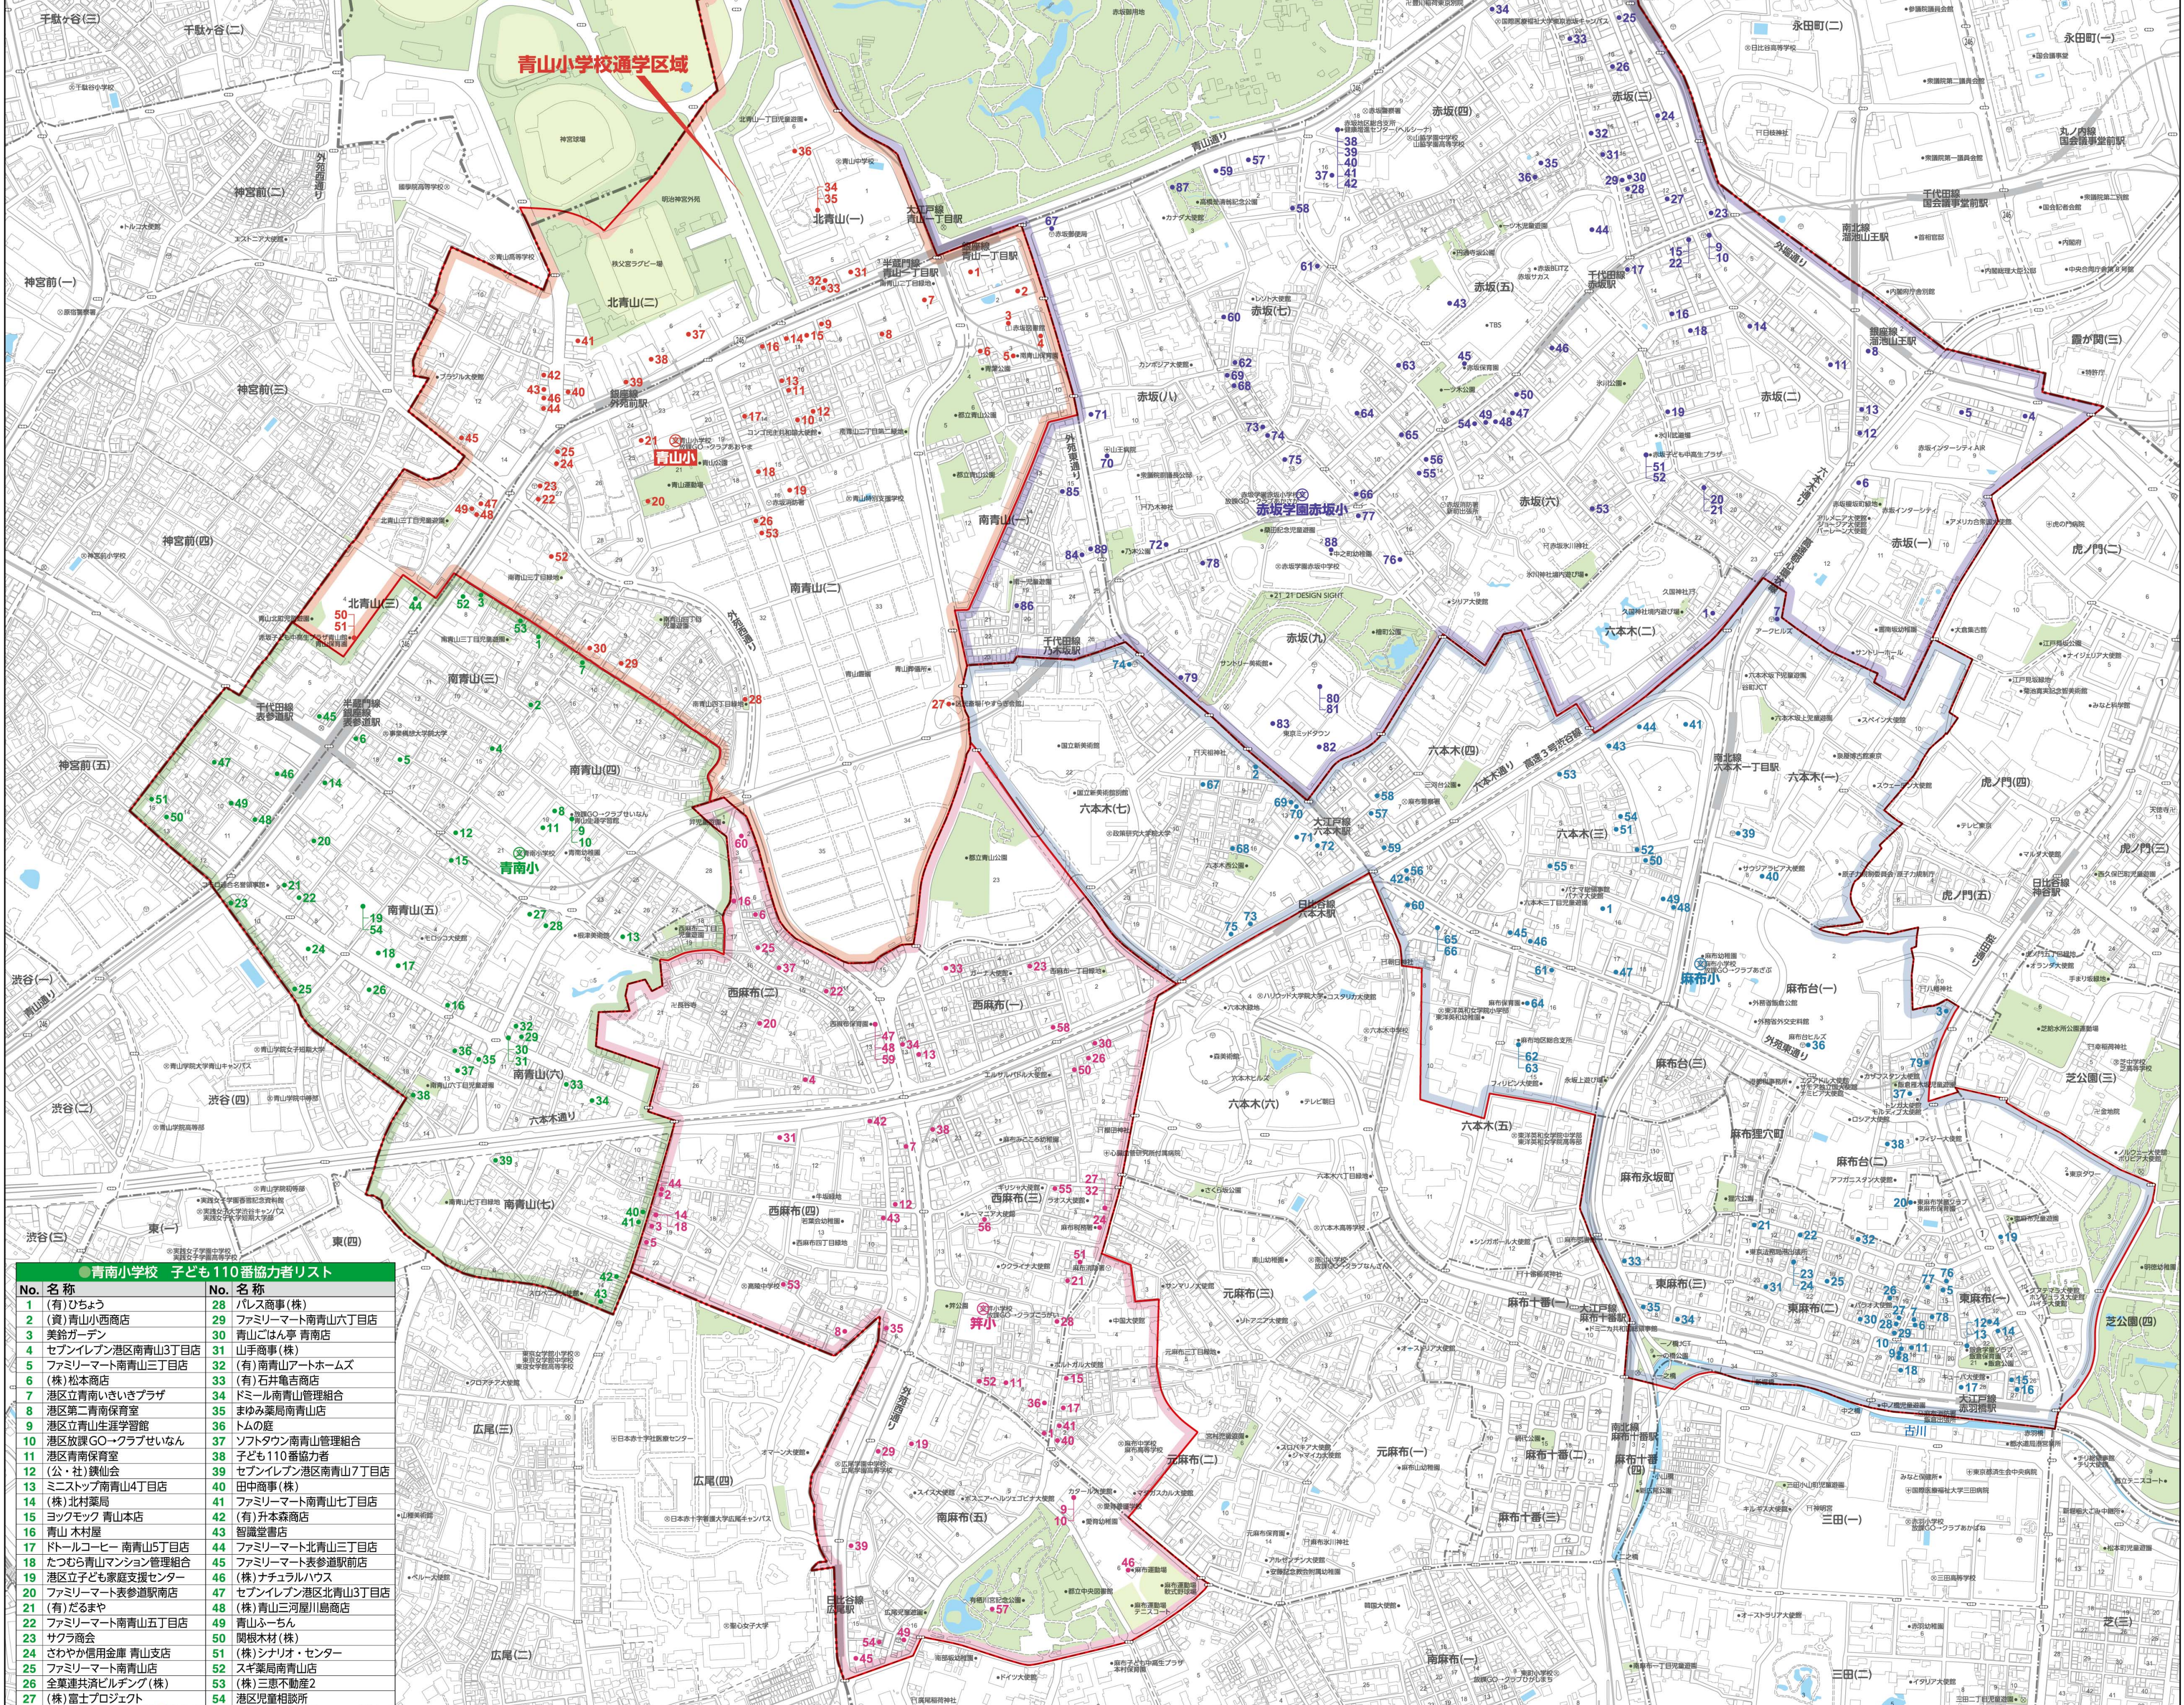

港区子ども110番協力者マップ 青山小学校

●青山小学校 子ども110番協力者リスト

No. 名称	No. 名称
1 ファミリーマート青山インビル店	28 (有)京崎商店
2 ファミリーマート青山外苑東通り店	29 大塚眼科
3 港区立赤坂保育園	30 ファミリーマート南青山4丁目店
4 青山ガーデン	31 出光リテール販売(株)東京カピタニー
5 港区立南青山保育園	32 ファミリーマート北青山1丁目店
6 池田会計事務所	33 (有)テラー森脇
7 ホンダワカムプラザ青山	34 港区立南青山子育て支援センター
8 (有)中央火災	35 赤坂地区高齢者福祉センター
9 フラワーショップピッコ	36 (港区立南青山地域包括支援センター)
10 (株)ドリームキッズ・ネットワーク	37 北青山コミュニティセンター
11 ロスチャイエアリアル	38 ファミリーマート伊藤ビル店
12 子ども110番協力者	39 ファミリーマート外苑前店
13 青山薬局	40 (有)青山恒興
14 池田慶(株)城南営業所 南青山2丁目店	41 横峯川忠満
15 セブンイレブン港区南青山2丁目店	42 ファミリーマート神宮前店
16 (株)エフエム(株)ネット・青山プラザ店	43 日本酒販(株)赤坂支店
17 (有)高山花堂	44 ファミリーマート北青山2丁目店
18 いとうや花店	45 外苑前 増田屋
19 港区立南青山いきいきプラザ	46 立東寺
20 港区立南青山運動場	47 城南信用金庫 南青山支店
21 子育てひろば「あい・ぽーと」	48 セブンイレブン北青山山通り店
22 (株)ベルホーム	49 朝日堂書店
23 外苑前郵便局	50 栄文堂
24 マットキョウ 南青山店	51 港区立南青山保育園
25 ファミリーマート外苑南青山2丁目店	52 港区立赤坂子ども中高生プラザ
26 ちとせ	53 センズー・青山プラザ
27 港区立市民高層やすらぎ会館	54 南青山サービスセンター