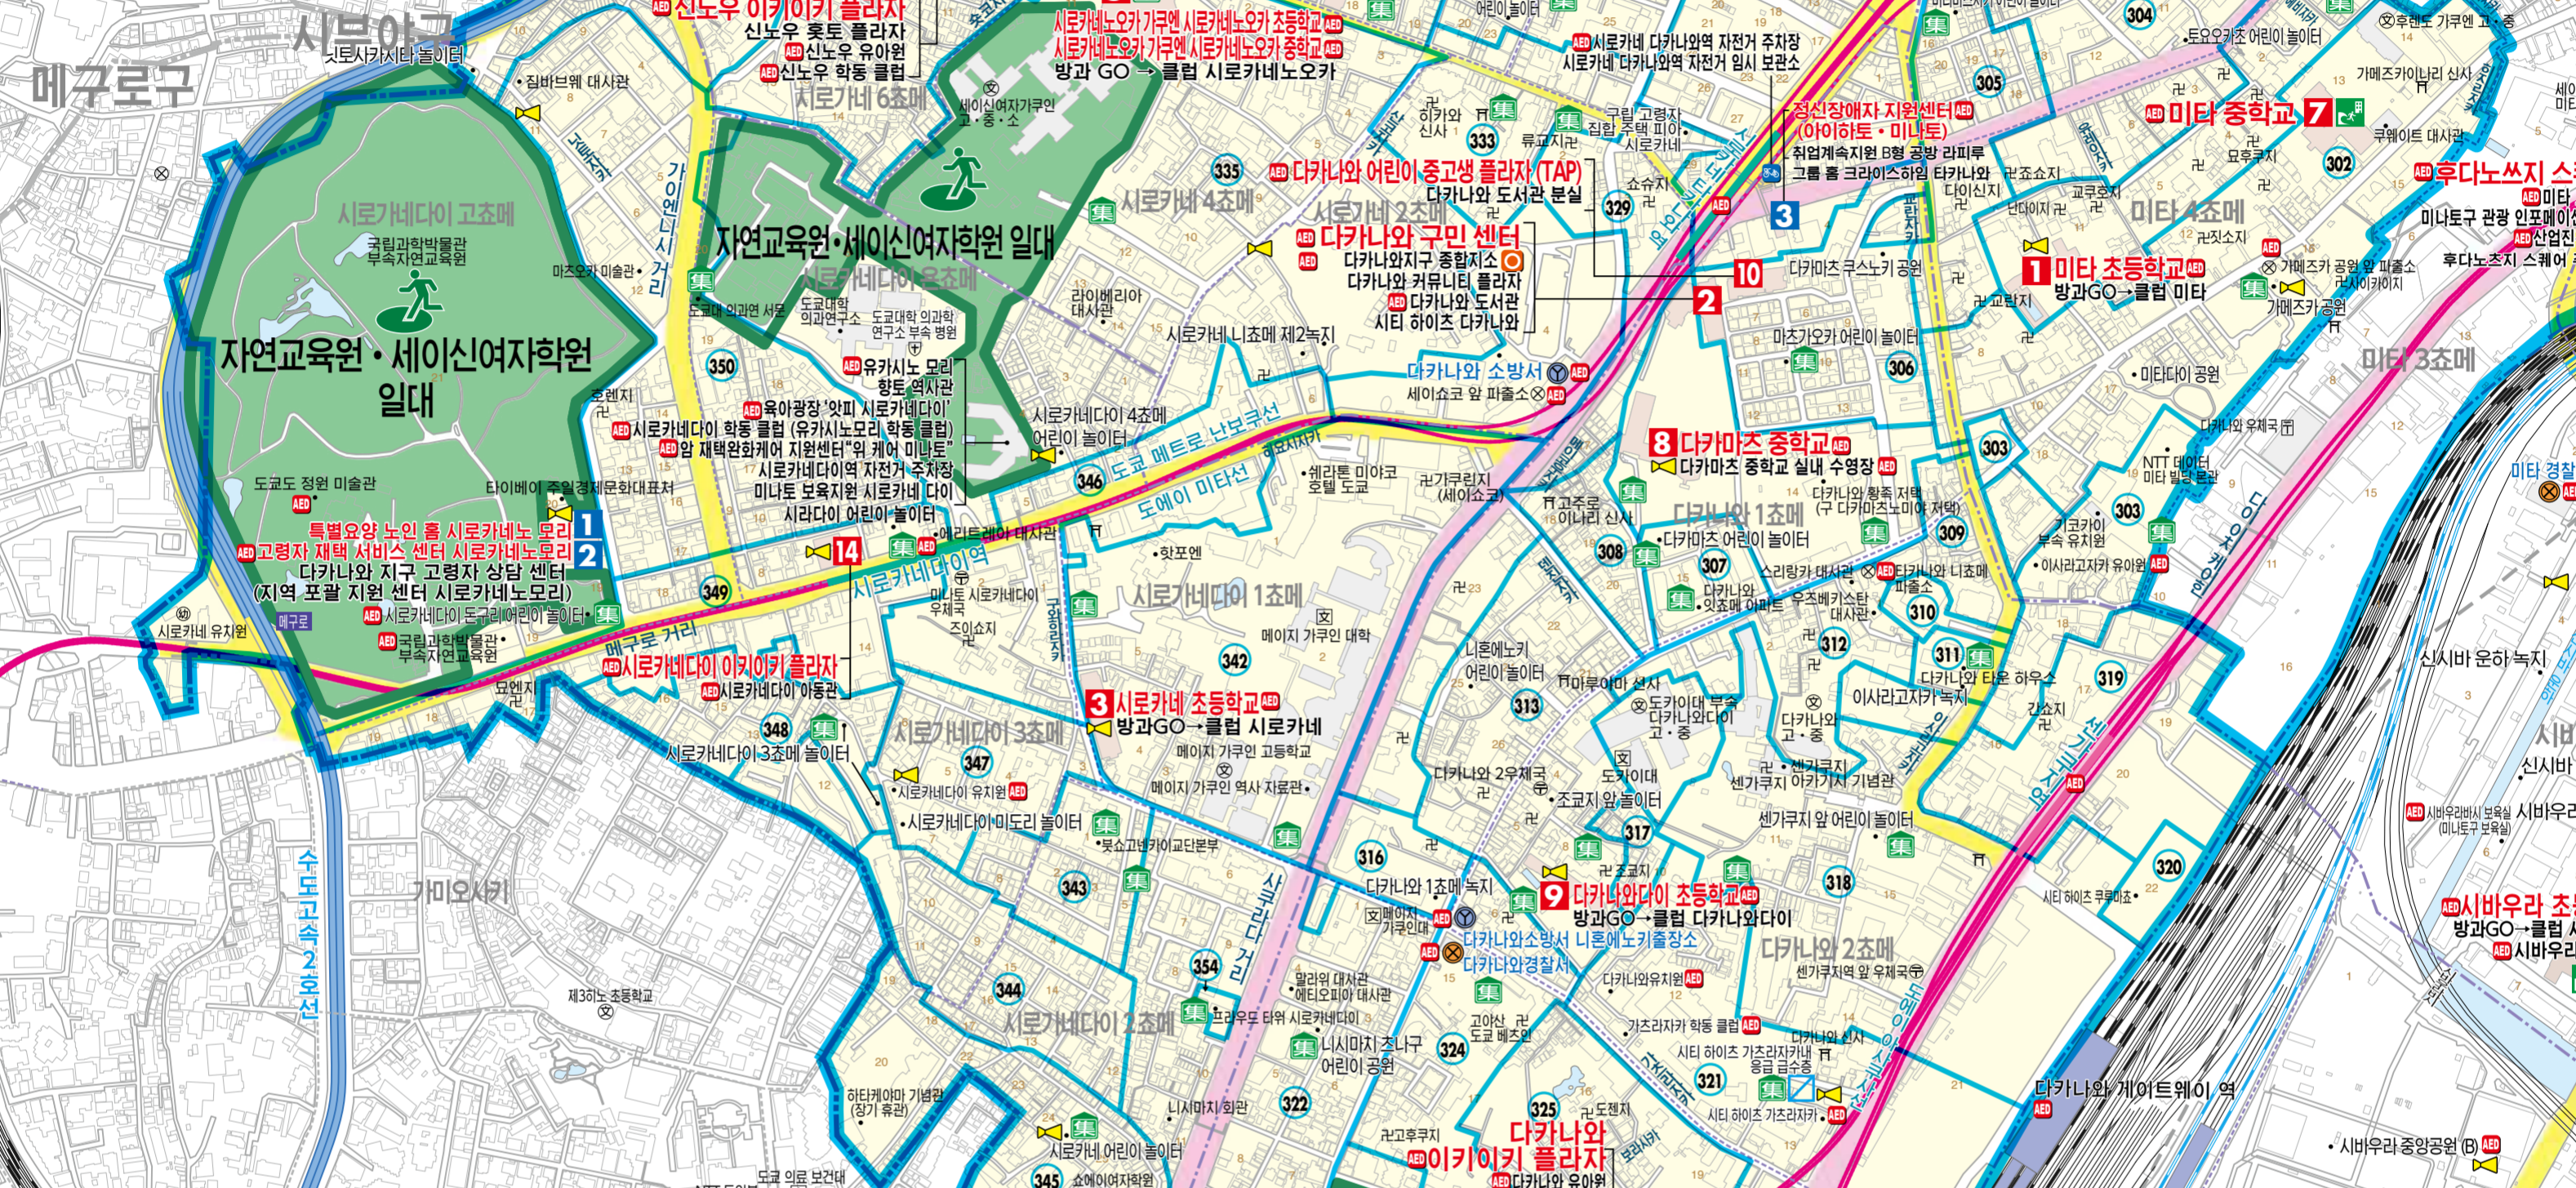

미나토구 다카나와지구 방재지도

- 범례**
- 구 경계
 - 초 경계
 - 초메 경계
 - 철도
 - 지하철
 - 수도고속도로
 - 도로
 - 지구 종합시설 관내구역 경계선
 - 주민회 구역선
 - 광역 피난 장소
 - 지역 집합 장소
 - 해일 피난 빌딩
 - AED 설치시설
 - 방재행정 무선
 - 구청(지구 종합지소)
 - 경찰서
 - 파출소
 - 소방서/소방출장소
 - 우체국
 - 기타 관공서
 - 학교
 - 병원
 - 응급 금수시설
 - 시가 구획 부호
 - 지시점

1:7,000

구민 피난소 (지역 방재 거점)

번호	시설명	주소
1	미타 초등학교 (레이와 6년도중 공사 개시 예정)	미타 4-11-38
2	다카나와 구민 센터	다카나와 1-16-25
3	시로카네 초등학교	시로카네다이 1-4-26
4	구 산코 초등학교	시로카네 3-18-2
5	시로카네노오카구엔 시로카네노오카 초·중학교	시로카네 4-1-12
6	신노우 이키이키 플라자	시로카네 6-9-5
7	미타 중학교	미타 4-13-13
8	다카마스 중학교	다카나와 1-16-25
9	다카나와다이 초등학교	다카나와 2-8-24
10	다카나와 어린이 중·고생 플라자	다카나와 1-4-35
11	토요오카 이키이키 플라자	미타 5-7-7
12	다카나와 이키이키 플라자	다카나와 3-18-15
13	시로카네 이키이키 플라자	시로카네 3-10-12
14	시로카네다이 이키이키 플라자	시로카네다이 4-8-5

복지 피난소

번호	시설명	주소
1	특별양 노인 홈 시로카네노오리	시로카네다이 5-20-5
2	고령자 재택서비스센터 시로카네노오리	시로카네다이 5-20-5
3	정신장애자 지원센터	다카나와 1-4-8

광역 피난 장소

명칭	이용하는 초, 초메명
시바 공원 · 게이오 대학 일대	미타 4,5
자연교육원 · 세이신여자학원 일대	시로카네 1~6, 시로카네다이 1,3~5
다카나와 3 초메 · 4 초메 · 고텐야마 지구	다카나와 1~4, 시로카네다이 2

이 지도는 국토지리원 기반지정정보를 가공하여 작성되었습니다. 이 지도는 레이와 5 년 (2023년) 4 월 1 일을 기준으로 합니다.