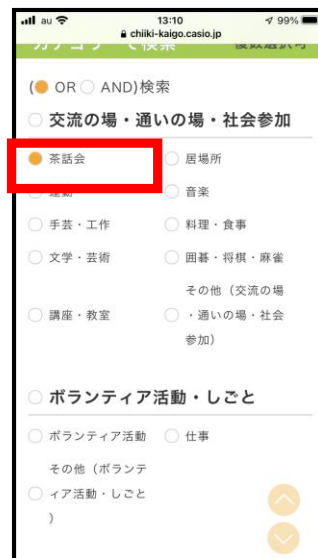

- Search Page:** The user is on the 'chiki-kaigo.casio.jp' website. The '詳細検索' (Detailed Search) button is highlighted with a red box.
- Region Selection:** The '麻布地区' (Mabuchi Area) is selected from a list of regions. Other regions include 赤坂青山地区 and 高輪地区.
- Category Selection:** The '茶話会' (Tea Party) category is selected under the '交流の場・通いの場・社会参加' (Exchange/Regular Meeting/Social Participation) section.
- Activity Details:** The search results show a specific activity named 'チームAKY' (Team AKY) with details such as location (東京 港区 六本木五丁目16番46号), contact number (03-6230-0281), and activity type (交流の場・通いの場・社会参加).

★パソコンの場合

The PC search process is shown in four sequential screenshots:

- Search Page:** The user is on the 'chiki-kaigo.casio.jp' website. The '詳細検索' (Detailed Search) button is highlighted with a blue box.
- Region Selection:** The '麻布地区' (Mabuchi Area) is selected from a list of regions. Other regions include 赤坂青山地区 and 高輪地区.
- Category Selection:** The '茶話会' (Tea Party) category is selected under the '交流の場・通いの場・社会参加' (Exchange/Regular Meeting/Social Participation) section.
- Activity Details:** The search results show a specific activity named 'チームAKY' (Team AKY) with details such as location (東京 港区 六本木五丁目16番46号), contact number (03-6230-0281), and activity type (交流の場・通いの場・社会参加).

麻布地区で交流の場・通いの場・社会参加（茶話会）の団体を探す方法。

ウェルフェアソリューション推進室

★スマートフォンの場合

検索手順①詳細検索 ②地区を選択 ③カテゴリを選択

※スマートフォンからの検索では住所から検索のほかに現在地から検索を行うことが可能です。

麻布地区で交流の場・通いの場・社会参加（茶話会）の団体を探す方法。

★パソコンの場合

検索手順①詳細検索へ ②地区を選択 ③カテゴリを選択

スクリーンショット：検索サイトのトップページ。検索条件を設定し、検索ボタンを押す。下部に「詳細検索へ」というボタンが赤い枠で囲まれている。

スクリーンショット：地区・カテゴリ選択画面。左側の「地区」欄と右側の「カテゴリー」欄が青い枠で囲まれている。カテゴリー欄には「交流の場・通いの場・社会参加」が選択されている。

スクリーンショット：カテゴリー選択画面。カテゴリー欄に「交流の場・通いの場・社会参加」が選択されている。この欄が青い枠で囲まれている。