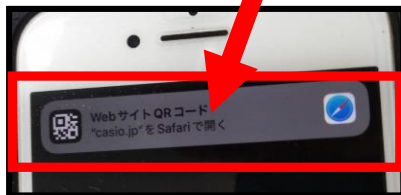

★スマートフォンの場合

スマートフォンのカメラ機能等で
下記のQRコードにかざします。

選択

★パソコンの場合

アドレス : <https://chiiki-kaigo.casio.jp/minato>

麻布地区で交流の場・通いの場・社会参加（茶話会）の団体を探す方法。

★スマートフォンの場合 検索手順①詳細検索 ②地区を選択 ③カテゴリを選択

The smartphone search process is shown in four sequential screenshots: